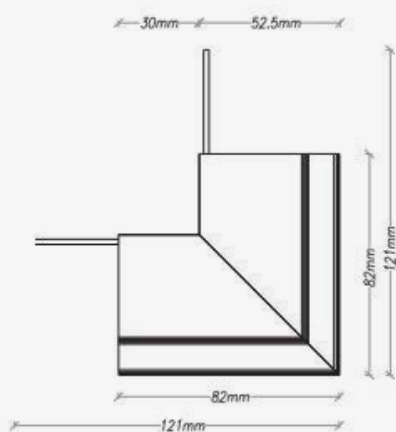

### Datos Admin & Logística. *Dados Admin & Logística*

Referencia Producto. *Referência do Produto*

TKMWOR2FLEX

Modelo

TKMFLEX

Serie. *Série*

Carriles LED  
*Calhas electrificadas LED*

Tecnología. *Tecnologia*

Accesorio LED  
*Acessórios LED*

Código de Barras

8435298041862

Unidades/Embalaje. *Unidades/Embalagem*

50

**Dimensiones.** *Dimensões*

h:52,5  
l:82  
w:82

Esquema de Producto. *Product line drawing*