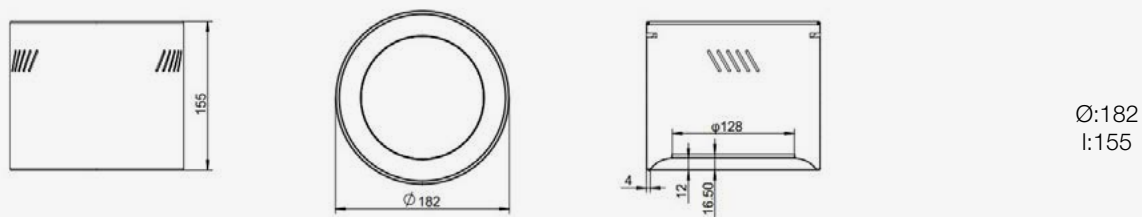

Dimensiones. *Dimensões*

Esquema de Producto. *Product line drawing*

Instalación. *Instalação*

Instalación. *Instalação*

Superficie.

Lugar de Instalación. *Local de Instalação*

Techo.

En caso de rotura. *Em caso de quebra:* www.roblan.com

Última actualización: 2025-12-30 15:49:40 UTC+0000 Sujeto a cambios sin previo aviso. Utilizar datos más recientes.

Última atualização: 2025-12-30 15:49:40 UTC+0000 Sujeito a alterações sem aviso prévio. Utilizar os dados mais recentes.