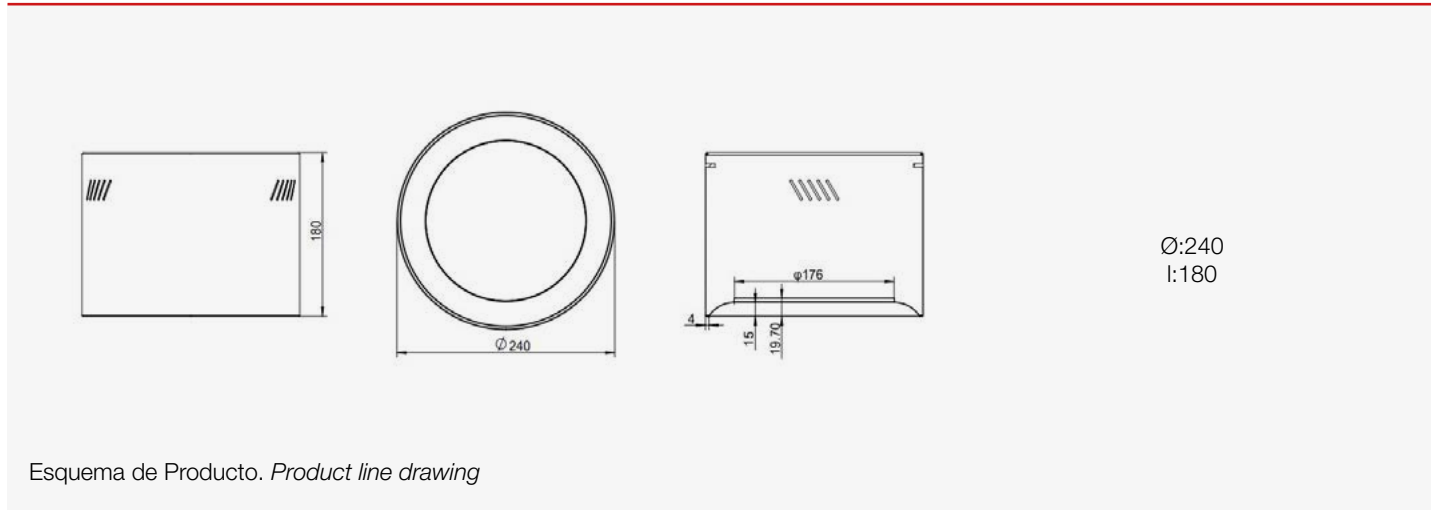

Dimensiones. *Dimensões*

Esquema de Producto. *Product line drawing*

Instalación. *Instalação*

Instalación. <i>Instalação</i>	Superficie.
Lugar de Instalación. <i>Local de Instalação</i>	Techo.

En caso de rotura. *Em caso de quebra:* www.roblan.com

Última actualización: 2025-12-30 15:49:40 UTC+0000 Sujeto a cambios sin previo aviso. Utilizar datos más recientes.

Última atualização: 2025-12-30 15:49:40 UTC+0000 Sujeito a alterações sem aviso prévio. Utilizar os dados mais recentes.