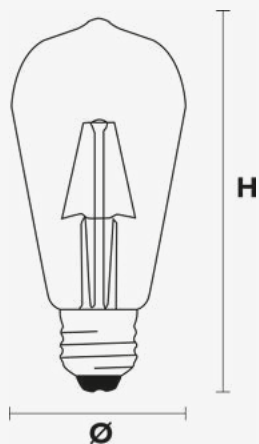

**Dimensiones.** *Dimensões*

Ø:64  
h:145

Esquema de Producto. *Product line drawing*

**Instalación.** *Instalação*

Peso producto. <i>Peso do produto</i>	0,05Kg
---------------------------------------	--------