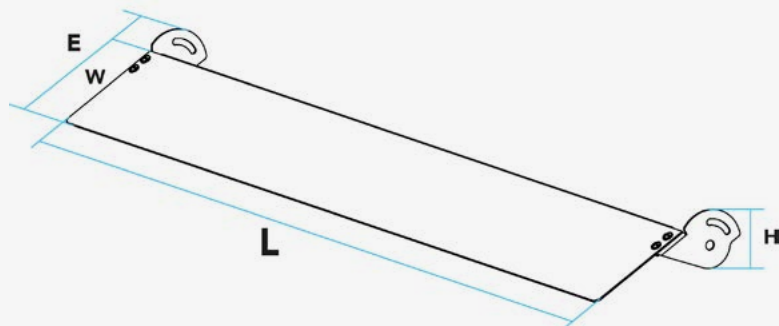

VISPAD240

Visera para proyector PADOX 240W

Visor para projetor PADOX 240W

PAD2405K + VISPAD240

Datos Admin & Logística. *Dados Admin & Logística*

Referencia Producto. <i>Referência do Produto</i>	VISPAD240
Modelo	PADOX ACCES
Serie. <i>Série</i>	Proyectores LED <i>Projetores LED</i>
Tecnología. <i>Tecnologia</i>	Accesorio LED <i>Acessórios LED</i>

Dimensiones. *Dimensões*

h:42
l:327
w:76

Esquema de Producto. *Product line drawing*

Instalación. *Instalação*

Dimensiones de Montaje. *Dimensões de Montagem*

108

En caso de rotura. *Em caso de quebra:* www.roblan.com