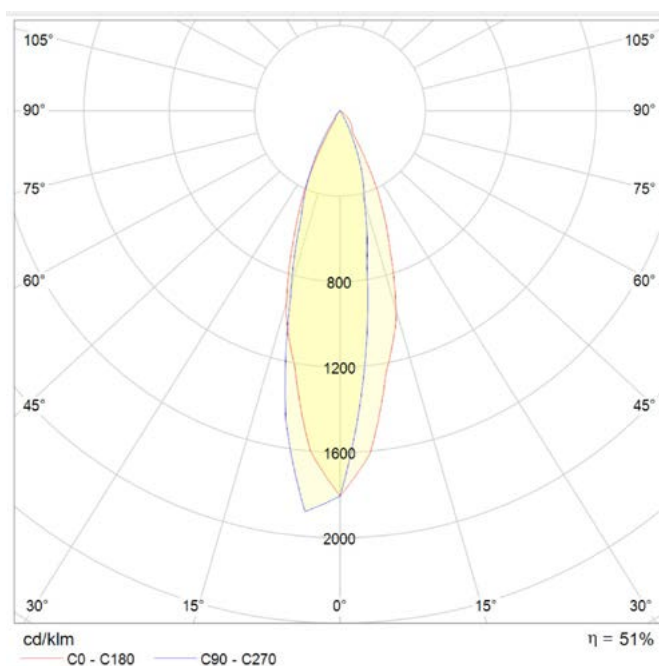

Especificaciones Ópticas. Especificações Ópticas

En caso de rotura. Em caso de quebra: www.roblan.com

Última actualización: 2025-12-30 15:50:01 UTC+0000 Sujeto a cambios sin previo aviso. Utilizar datos más recientes.

Última atualização: 2025-12-30 15:50:01 UTC+0000 Sujeito a alterações sem aviso prévio. Utilizar os dados mais recentes.