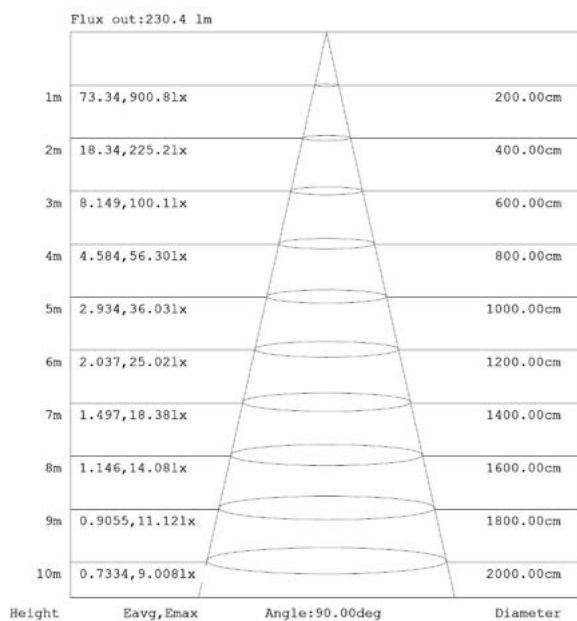

Especificaciones Ópticas. Especificações Ópticas

En caso de rotura. Em caso de quebra: www.roblan.com

Última actualización: 2025-12-30 15:50:01 UTC+0000 Sujeto a cambios sin previo aviso. Utilizar datos más recientes.

Última atualização: 2025-12-30 15:50:01 UTC+0000 Sujeito a alterações sem aviso prévio. Utilizar os dados mais recentes.