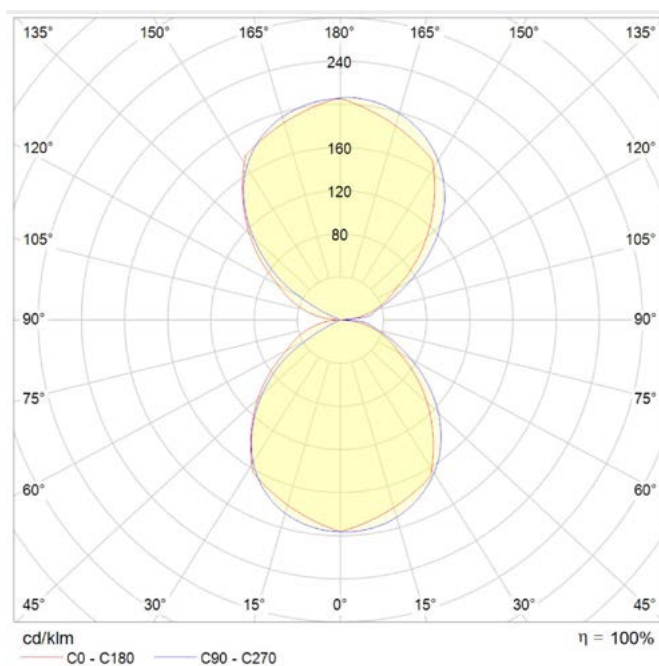

Especificaciones Ópticas. Especificações Ópticas

En caso de rotura. Em caso de quebra: www.roblan.com

Última actualización: 2025-12-30 15:50:02 UTC+0000 Sujeto a cambios sin previo aviso. Utilizar datos más recientes.

Última atualização: 2025-12-30 15:50:02 UTC+0000 Sujeito a alterações sem aviso prévio. Utilizar os dados mais recentes.