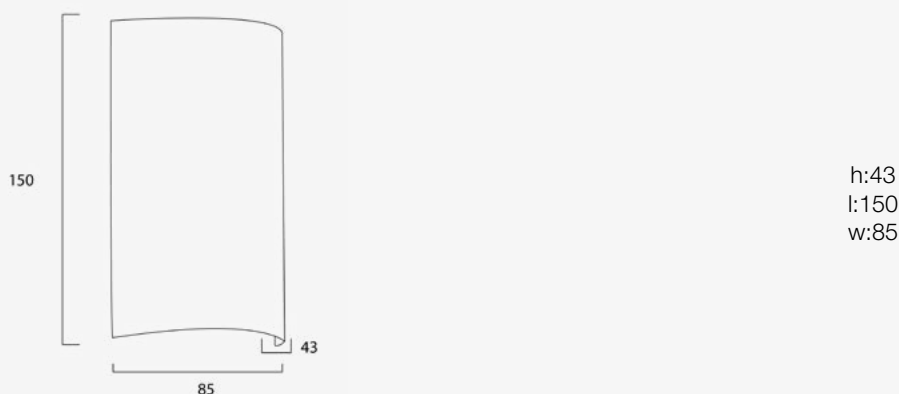

Datos Admin & Logística. *Dados Admin & Logística*

Referencia Producto. <i>Referência do Produto</i>	VIVO3477BCDIM
Modelo	CARRAL
Gama	LED TOP
Serie. <i>Série</i>	Interior Decorativo <i>Decoração Interior</i>
Tecnología. <i>Tecnologia</i>	LEDs <i>LEDs</i>
Código de Barras	8435298043477
Unidades/Embalaje. <i>Unidades/Embalagem</i>	10

Avisos & Precauciones. *Avisos & Precauções*

Rango de Temperatura (Uso). <i>Intervalo de Temperatura</i>	-20°C ~ +40°C
Rango de Temperatura (conservación). <i>Intervalo de Temperatura (armazenamento)</i>	-20°C ~ +60°C

Dimensiones. *Dimensões*

Esquema de Producto. *Product line drawing*

Instalación. *Instalação*

Peso producto. <i>Peso do produto</i>	7,9Kg
Instalación. <i>Instalação</i>	Superficie.
Lugar de Instalación. <i>Local de Instalação</i>	Pared. <i>Parede</i>