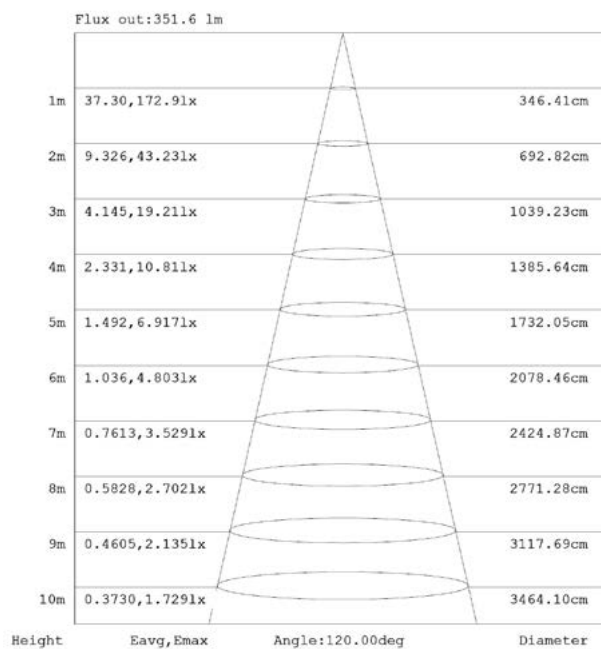

Especificaciones Ópticas. Especificações Ópticas

En caso de rotura. Em caso de quebra: www.roblan.com

Última actualización: 2025-12-30 15:50:02 UTC+0000 Sujeto a cambios sin previo aviso. Utilizar datos más recientes.

Última atualização: 2025-12-30 15:50:02 UTC+0000 Sujeito a alterações sem aviso prévio. Utilizar os dados mais recentes.