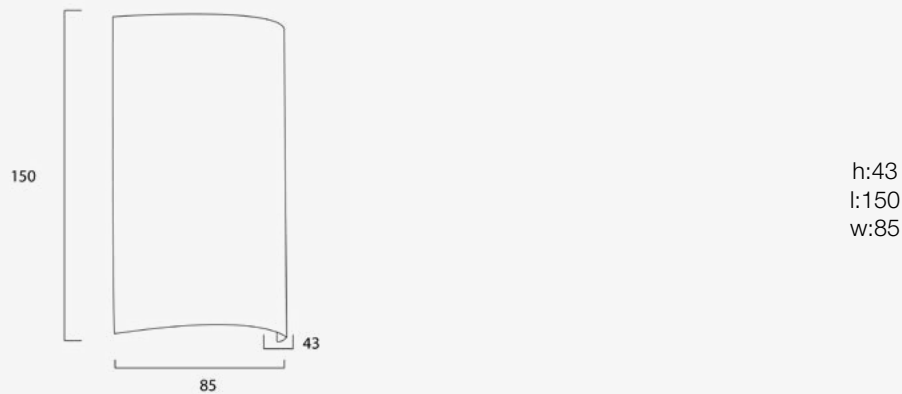

Datos Admin & Logística. *Dados Admin & Logística*

Referencia Producto. <i>Referência do Produto</i>	VIVO3484NCDIM
Modelo	CARRAL
Gama	LED TOP
Serie. <i>Série</i>	Interior Decorativo <i>Decoração Interior</i>
Tecnología. <i>Tecnologia</i>	LEDs <i>LEDs</i>
Código de Barras	8435298043484
Unidades/Embalaje. <i>Unidades/Embalagem</i>	10

Avisos & Precauciones. *Avisos & Precauções*

Rango de Temperatura (Uso). <i>Intervalo de Temperatura</i>	-20°C ~ +40°C
Rango de Temperatura (conservación). <i>Intervalo de Temperatura (armazenamento)</i>	-20°C ~ +60°C

Dimensiones. *Dimensões*

Esquema de Producto. *Product line drawing*

Instalación. *Instalação*

Peso producto. <i>Peso do produto</i>	7,9Kg
Instalación. <i>Instalação</i>	Superficie.
Lugar de Instalación. <i>Local de Instalação</i>	Pared. <i>Parede</i>