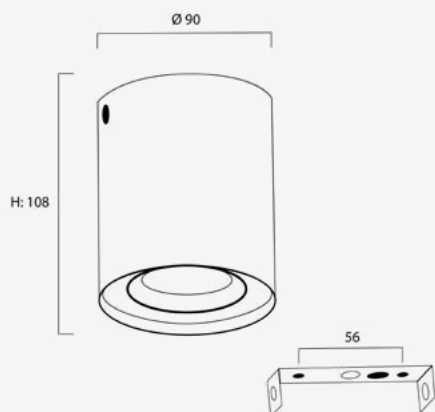

2014/30/EU,2014/35/EU

Datos Admin & Logística. *Dados Admin & Logística*

Referencia Producto. <i>Referência do Produto</i>	VIVO3491BCDIM
Modelo	ESTRADA
Gama	LED TOP
Serie. <i>Série</i>	Interior Decorativo <i>Decoração Interior</i>
Tecnología. <i>Tecnologia</i>	LEDs <i>LEDs</i>
Código de Barras	8435298043491
Unidades/Embalaje. <i>Unidades/Embalagem</i>	24
MEAS Carton. <i>MEDIDAS Caixa</i>	40x225x44,5
Peso Bruto Embalaje Externo. <i>Peso Bruto Embalagem Externa</i>	13,14
Peso Neto Embalaje Externo. <i>Peso Líquido Embalagem Externa</i>	11,64

Dimensiones. *Dimensões*

Ø:90
h:108

 Esquema de Producto. *Product line drawing*
Instalación. *Instalação*

 Peso producto. *Peso do produto*

0,49Kg

 Instalación. *Instalação*

Superficie.

 Lugar de Instalación. *Local de Instalação*