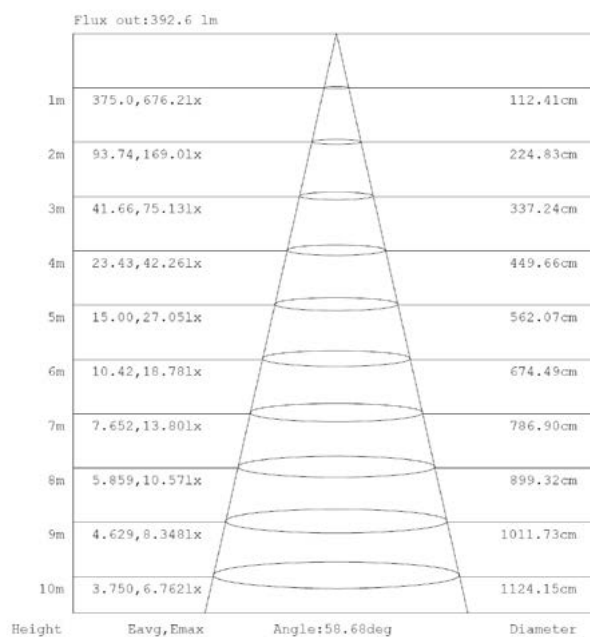

Dimensiones. *Dimensões*

Ø:90
h:108

 Esquema de Producto. *Product line drawing*
Instalación. *Instalação*

 Peso producto. *Peso do produto*

0,49Kg

 Instalación. *Instalação*

Superficie.

 Lugar de Instalación. *Local de Instalação*

 Pared. *Parede*
Especificaciones Ópticas. *Especificações Ópticas*

Especificaciones Ópticas. *Especificações Ópticas*

En caso de rotura. *Em caso de quebra:* www.roblan.com

Última actualización: 2025-12-30 15:50:02 UTC+0000 Sujeto a cambios sin previo aviso. Utilizar datos más recientes.