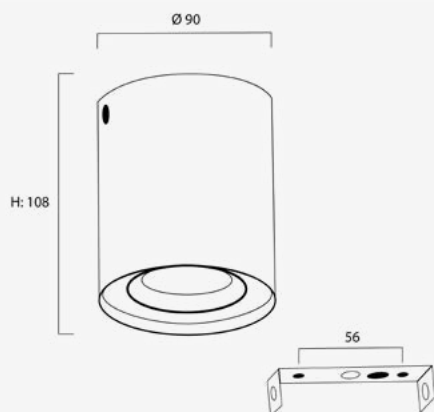

Dimensiones. *Dimensões*

Ø:90
h:108

 Esquema de Producto. *Product line drawing*
Instalación. *Instalação*

 Peso producto. *Peso do produto*

0,49Kg

 Instalación. *Instalação*

Superficie.

 Lugar de Instalación. *Local de Instalação*