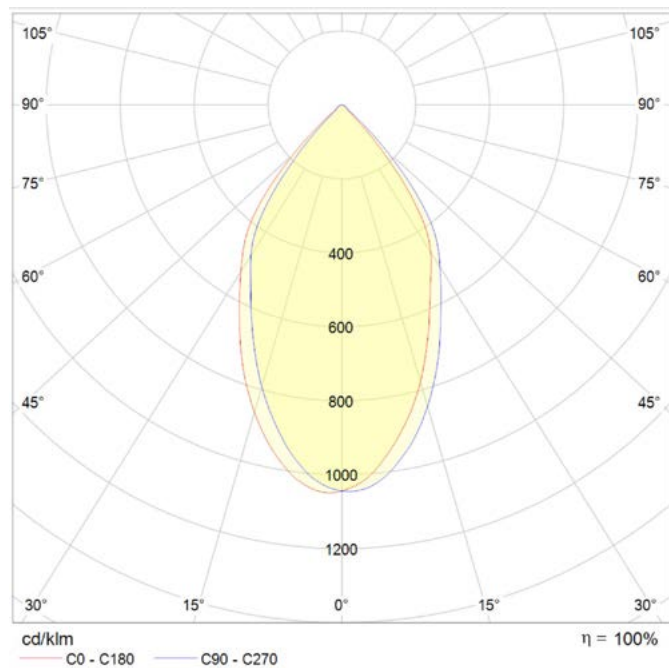

Eficacia Lm. *Eficácia Lm (Lm/W)* 107 Lm/W

Temperatura Luz. (K) 3000K

Índice Reproducción Cromática (IRC). *Índice de Reprodução Cromática (CRI)* 80

Ángulo Apertura. *Ângulo de Abertura* 60°

LED Chip

Tipo de Led. *Tipo de LED* COB

Dimensiones. *Dimensões*

Ø:90
h:108

 Esquema de Producto. *Product line drawing*
Instalación. *Instalação*

 Peso producto. *Peso do produto*

0,49Kg

 Instalación. *Instalação*

Superficie.

 Lugar de Instalación. *Local de Instalação*

 Pared. *Parede*
Especificaciones Ópticas. *Especificações Ópticas*

Especificaciones Ópticas. *Especificações Ópticas*

En caso de rotura. *Em caso de quebra:* www.roblan.com

Última actualización: 2025-12-30 15:50:02 UTC+0000 Sujeto a cambios sin previo aviso. Utilizar datos más recientes.