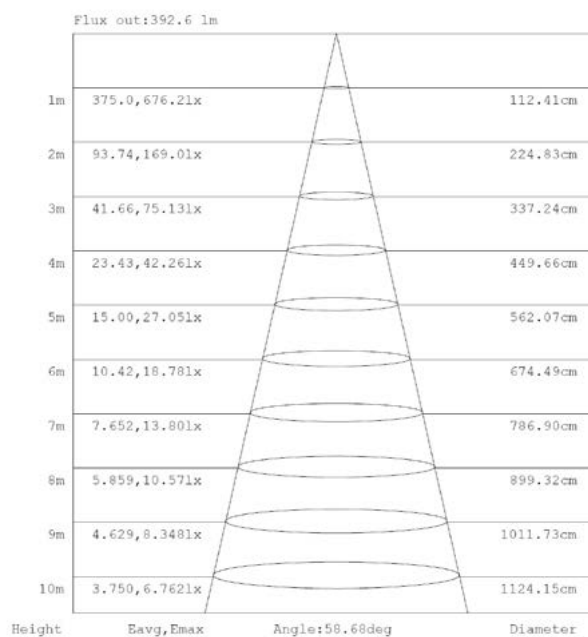

Dimensiones. *Dimensões*

Ø:90
h:108

 Esquema de Producto. *Product line drawing*
Instalación. *Instalação*

 Peso producto. *Peso do produto*

0,49Kg

 Instalación. *Instalação*

Superficie.

 Lugar de Instalación. *Local de Instalação*

 Pared. *Parede*
Especificaciones Ópticas. *Especificações Ópticas*

Especificaciones Ópticas. *Especificações Ópticas*

En caso de rotura. *Em caso de quebra:* www.roblan.com

Última actualización: 2025-12-30 15:50:02 UTC+0000 Sujeto a cambios sin previo aviso. Utilizar datos más recientes.