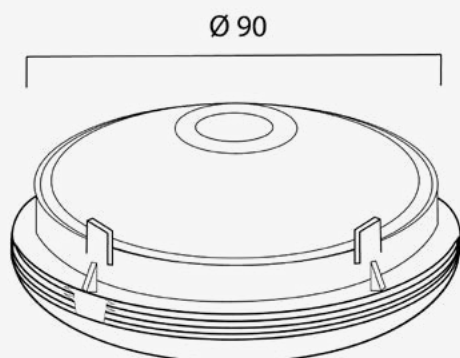

EAN: 8435298043651

VIVO3651B

Accesorio ring blanco gama MUXIA

Acessório "ring" branco gama MUXIA

Información Material. Informação de Material

Color. <i>Color</i>	Blanco. <i>Branco</i>
Datos Admin & Logística. Dados Admin & Logística	
Referencia Producto. <i>Referência do Produto</i>	VIVO3651B
Modelo	MUXIA ACCESS
Gama	LED TOP
Serie. <i>Série</i>	Interior Decorativo 0715
Tecnología. <i>Tecnologia</i>	Accesorio LED <i>Acessórios LED</i>
Código de Barras	8435298043651
Unidades/Embalaje. <i>Unidades/Embalagem</i>	72
MEAS Carton. <i>MEDIDAS Caixa</i>	18x38x50
Peso Bruto Embalaje Externo. <i>Peso Bruto Embalagem Externa</i>	6,78
Peso Neto Embalaje Externo. <i>Peso Líquido Embalagem Externa</i>	4,61

Dimensiones. *Dimensões*

Ø:86,7
h:30,2

Esquema de Producto. *Product line drawing*

Instalación. *Instalação*

Peso producto. *Peso do produto*

0,2Kg

En caso de rotura. *Em caso de quebra:* www.roblan.com

Última actualización: 2025-12-30 15:50:02 UTC+0000 Sujeto a cambios sin previo aviso. Utilizar datos más recientes.