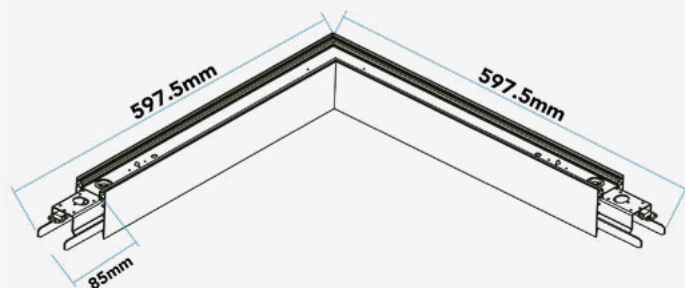

Dimensiones. *Dimensões*

h:598
l:598
w:60

Esquema de Producto. *Product line drawing*

Instalación. *Instalação*

Peso producto. *Peso do produto*

3,03Kg

Opciones a medida. *Opções à medida*

En la siguiente tabla encontrará información sobre opciones de fabricación especial a medida. La tabla no contiene todas las opciones posibles. Para cualquier otra configuración por favor ponerse en contacto con Roblan.