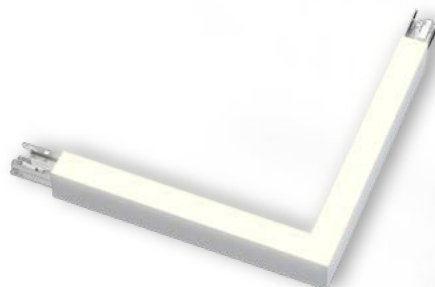

EAN: 8435298044719

VSET60120LBCONLIG

Conector "L" VSET60120 CCT c/difusor Prismático 100° 598x598mm Blanco

Conector em "L" VSET60120 CCT c/difusor prismático 100° 598x598mm Branco

Aplicaciones | Aplicações:

LED Chip

LEDs/unidad. <i>LEDs/unidade</i>	224
----------------------------------	-----

Información Material. *Informação de Material*

Base	Aluminio,Polimetacrilato de metilo (Acrílico). <i>Aluminio,Polimetacrilato de metilo (Acrílico)</i>
Difusor	Difusor Prismático. <i>Difusor Prismático</i>
Color. <i>Color</i>	Blanco. <i>Branco</i>