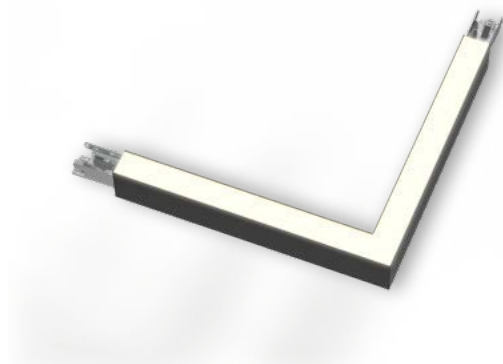

## VSET60120LNCONLIG

Conector "L" VSET60120 CCT c/difusor Prismático 100° 598x598mm Negro

Conector em "L" VSET60120 CCT c/difusor prismático 100° 598x598mm Preto

Aplicaciones | Aplicações: