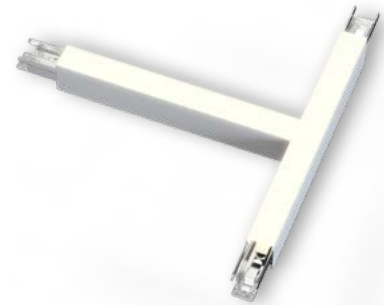

## VSET60120TBCONLIG

Conector "T" VSET60120 CCT c/difusor Prismatico 100° 583x598mm Blanco

Conector em "T" VSET60120 CCT c/difusor prismático 100° 583x598mm Branco

Aplicaciones | Aplicações: