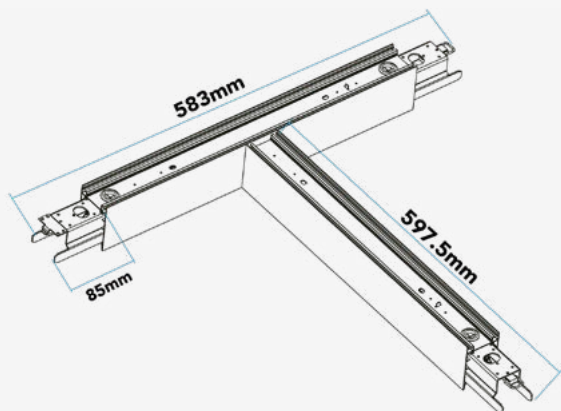

**Dimensiones.** *Dimensões*

h:598  
l:583  
w:60

Esquema de Producto. *Product line drawing*

**Instalación.** *Instalação*

Peso producto. *Peso do produto*

2,8Kg

**Opciones a medida.** *Opções à medida*

En la siguiente tabla encontrará información sobre opciones de fabricación especial a medida. La tabla no contiene todas las opciones posibles. Para cualquier otra configuración por favor ponerse en contacto con Roblan.