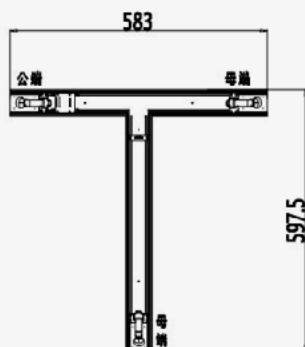

Dimensiones. *Dimensões*

h:598
l:583
w:60

Esquema de Producto. *Product line drawing*

Instalación. *Instalação*

Peso producto. *Peso do produto*

2,8Kg

Opciones a medida. *Opções à medida*

En la siguiente tabla encontrará información sobre opciones de fabricación especial a medida. La tabla no contiene todas las opciones posibles. Para cualquier otra configuración por favor ponerse en contacto con Roblan.