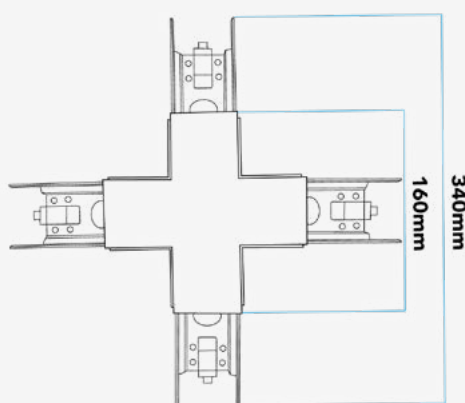

Dimensiones. Dimensões

h:340
l:340

Esquema de Producto. *Product line drawing*

Instalación. Instalação

Peso producto. *Peso do produto* 1,53Kg

En caso de rotura. *Em caso de quebra:* www.roblan.com

Última actualización: 2025-12-30 15:49:25 UTC+0000 Sujeto a cambios sin previo aviso. Utilizar datos más recientes.