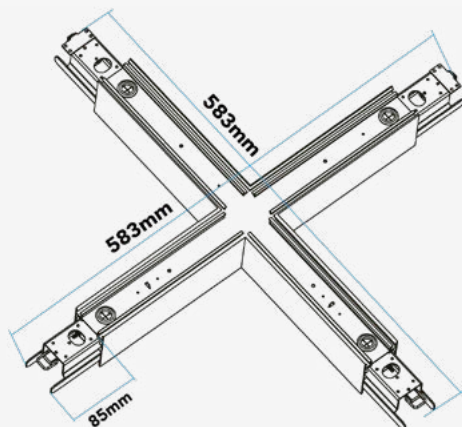

Dimensiones. *Dimensões*

h:583
l:583
w:60

 Esquema de Producto. *Product line drawing*
Instalación. *Instalação*

 Peso producto. *Peso do produto*

3,8Kg

Opciones a medida. *Opções à medida*

En la siguiente tabla encontrará información sobre opciones de fabricación especial a medida. La tabla no contiene todas las opciones posibles. Para cualquier otra configuración por favor ponerse en contacto con Roblan.