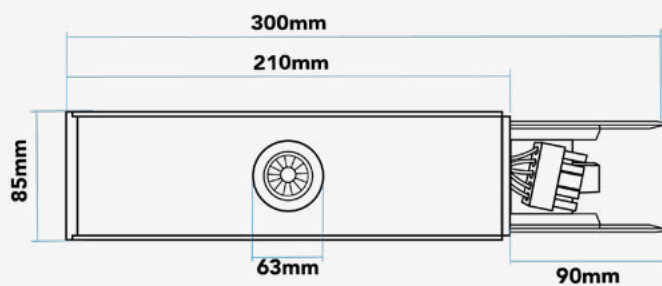

Sistemas Lineales
0713

Tecnología.Tecnologia

Accesorio LED
Acessórios LED

Dimensiones. *Dimensões*

a:0

 Esquema de Producto. *Product line drawing*
Instalación. *Instalação*

 Diametro cable de red. *Diâmetro do cabo de rede*