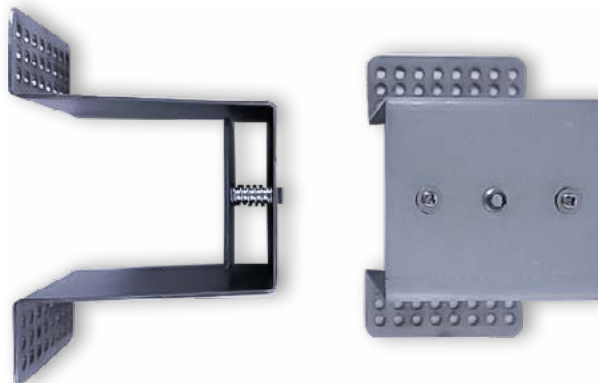

EAN: 8435298044870

VSET60CLIP

KIT de montaje para empotrar para luminarias VSET60 (2 unidades)

KIT de montagem embutido para luminárias VSET60 (2 unidades)

Datos Admin & Logística. *Dados Admin & Logística*

Referencia Producto. <i>Referência do Produto</i>	VSET60CLIP
Modelo	V SET 60 ACCESOR
Gama	LED TOP
Serie. <i>Série</i>	Sistemas Lineales 0713
Tecnología. <i>Tecnologia</i>	Accesorio LED Acessórios LED
Código de Barras	8435298044870