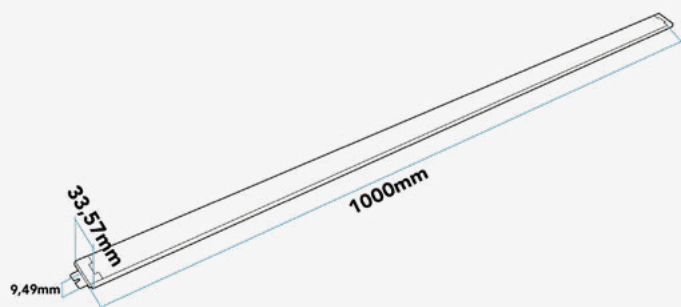

EAN: 8435298044689

VSET60UP120

Perfil De luz superior VSET60 CCT 970x12x7mm 30% luz de luminaria de 120cm

Perfil de luz superior VSET60 CCT 970x12x7mm (30% da luz da luminária de 120cm)

Características Generales. Características Gerais

Dimensiones. *Dimensões*

h:9,5
l:1200
w:33,5

 Esquema de Producto. *Product line drawing*
Instalación. *Instalação*

 Dimensiones de Montaje. *Dimensões de Montagem*

1040

 Peso producto. *Peso do produto*

0,22Kg