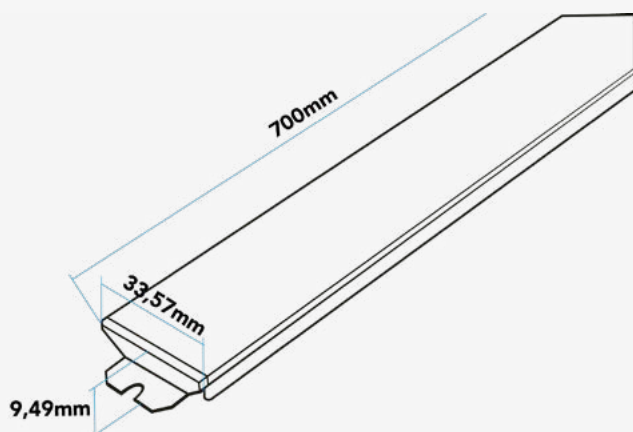

EAN: 8435298044672

VSET60UP90

Perfil de luz superior 90cm 3000 / 4000 / 5700K Blanco

Perfil de luz superior 90cm 3000 / 4000 / 5700K Branco

Características Generales. Características Gerais

Protección. <i>Protection</i> (IP)	IP20 Interior . <i>Interior</i>
Clase de Aislamiento. <i>Classe de Isolamento</i>	II

Datos Admin & Logística. Dados Admin & Logística

Referencia Producto. <i>Referência do Produto</i>	VSET60UP90
Modelo	V SET 60 UP
Gama	LED TOP
Serie. <i>Série</i>	Sistemas Lineales 0713
Tecnología. <i>Tecnologia</i>	Accesorio LED <i>Acessórios LED</i>
Código de Barras	8435298044672

Dimensiones. *Dimensões*

h:7
l:870
w:12

Esquema de Producto. *Product line drawing*

Instalación. *Instalação*

Peso producto. *Peso do produto*

0,18Kg

En caso de rotura. *Em caso de quebra:* www.roblan.com

Última actualización: 2025-12-30 15:49:25 UTC+0000 Sujeto a cambios sin previo aviso. Utilizar datos más recientes.