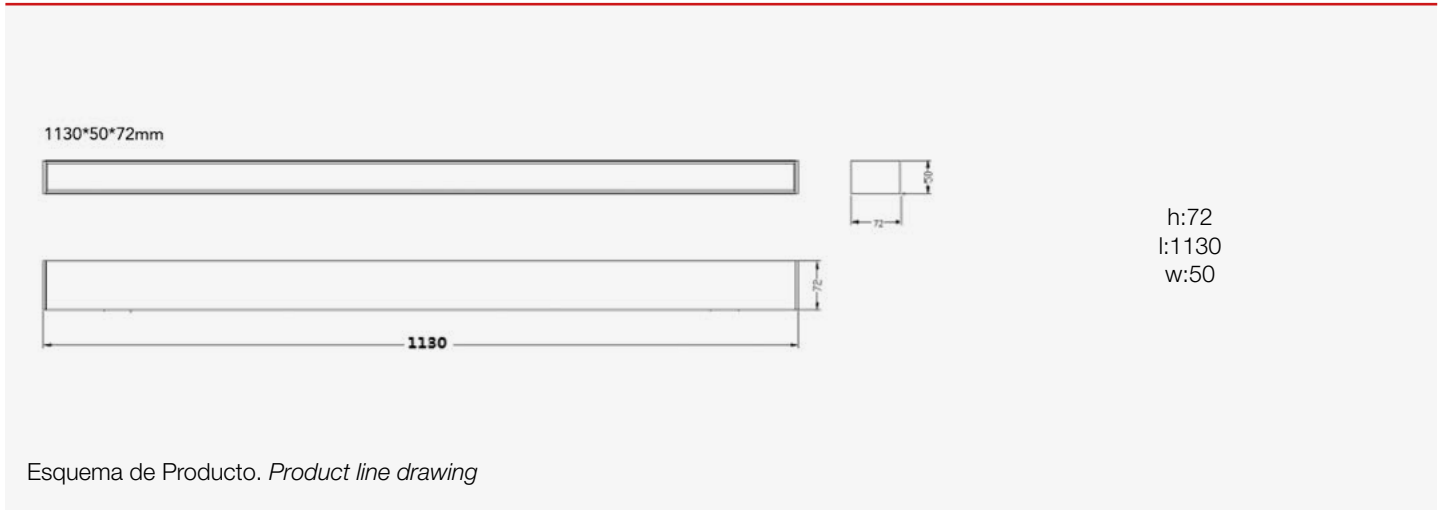

Dimensiones. *Dimensões*

Esquema de Producto. *Product line drawing*

Instalación. *Instalação*

Instalación. *Instalação*

Superficie, Suspensión.

Opciones a medida. *Opções à medida*

En la siguiente tabla encontrará información sobre opciones de fabricación especial a medida. La tabla no contiene todas las opciones posibles. Para cualquier otra configuración por favor ponerse en contacto con Roblan.

Na tabela seguinte encontrará informação sobre opções de fabrico especial à medida. A tabela não contém todas as opções possíveis. Para qualquer outra configuração por favor entre em contacto com a Roblan.

Otras opciones de Regulación.	D6, D16
<i>Outras opções de Regulação</i>	

En caso de rotura. *Em caso de quebra:* www.roblan.com

Última actualización: 2025-12-30 15:49:23 UTC+0000 Sujeto a cambios sin previo aviso. Utilizar datos más recientes.

Última atualização: 2025-12-30 15:49:23 UTC+0000 Sujeito a alterações sem aviso prévio. Utilizar os dados mais recentes.