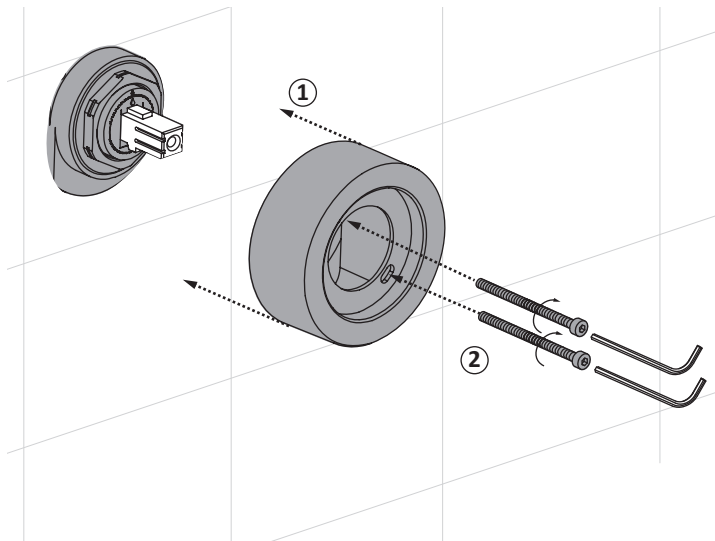

## in

instrucciones maneta monomando M20

M20 single lever handle instructions

instructions sur la poignée M20 à levier unique

**GRB mixers®**

Alaún 19, Pla-Za

50197 Zaragoza (Spain)

[www.grbmixers.com](http://www.grbmixers.com) · [info@grb.es](mailto:info@grb.es)

## Instalación y montaje

Installation and assembly · Installation et montage

- 1 **Instalar el soporte principal** · Install the main support · Installer le support principal

**2** Instalar el embellecedor · Install the trim · Installer la garniture