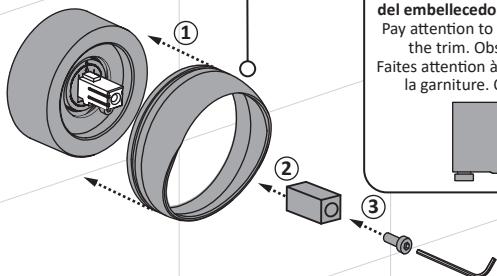

## in

instrucciones maneta monomando M20

M20 single lever handle instructions

instructions sur la poignée M20 à levier unique

**GRB mixers®**

Alaún 19, Pla-Za

50197 Zaragoza (Spain)

[www.grbmixers.com](http://www.grbmixers.com) · [info@grb.es](mailto:info@grb.es)

## Instalación y montaje

Installation and assembly · Installation et montage

- 1 **Instalar el soporte principal** · Install the main support · Installer le support principal

**2** Instalar el embellecedor · Install the trim · Installer la garniture

**3** Colocar la maneta · Place the handle · Placez la manette

the first tapware manufacturer, to be certified by the label:  
“Certified Spanish Origin”

**Made in Spain**

**GRB**<sup>®</sup>  
intelligentmixers<sup>®</sup>