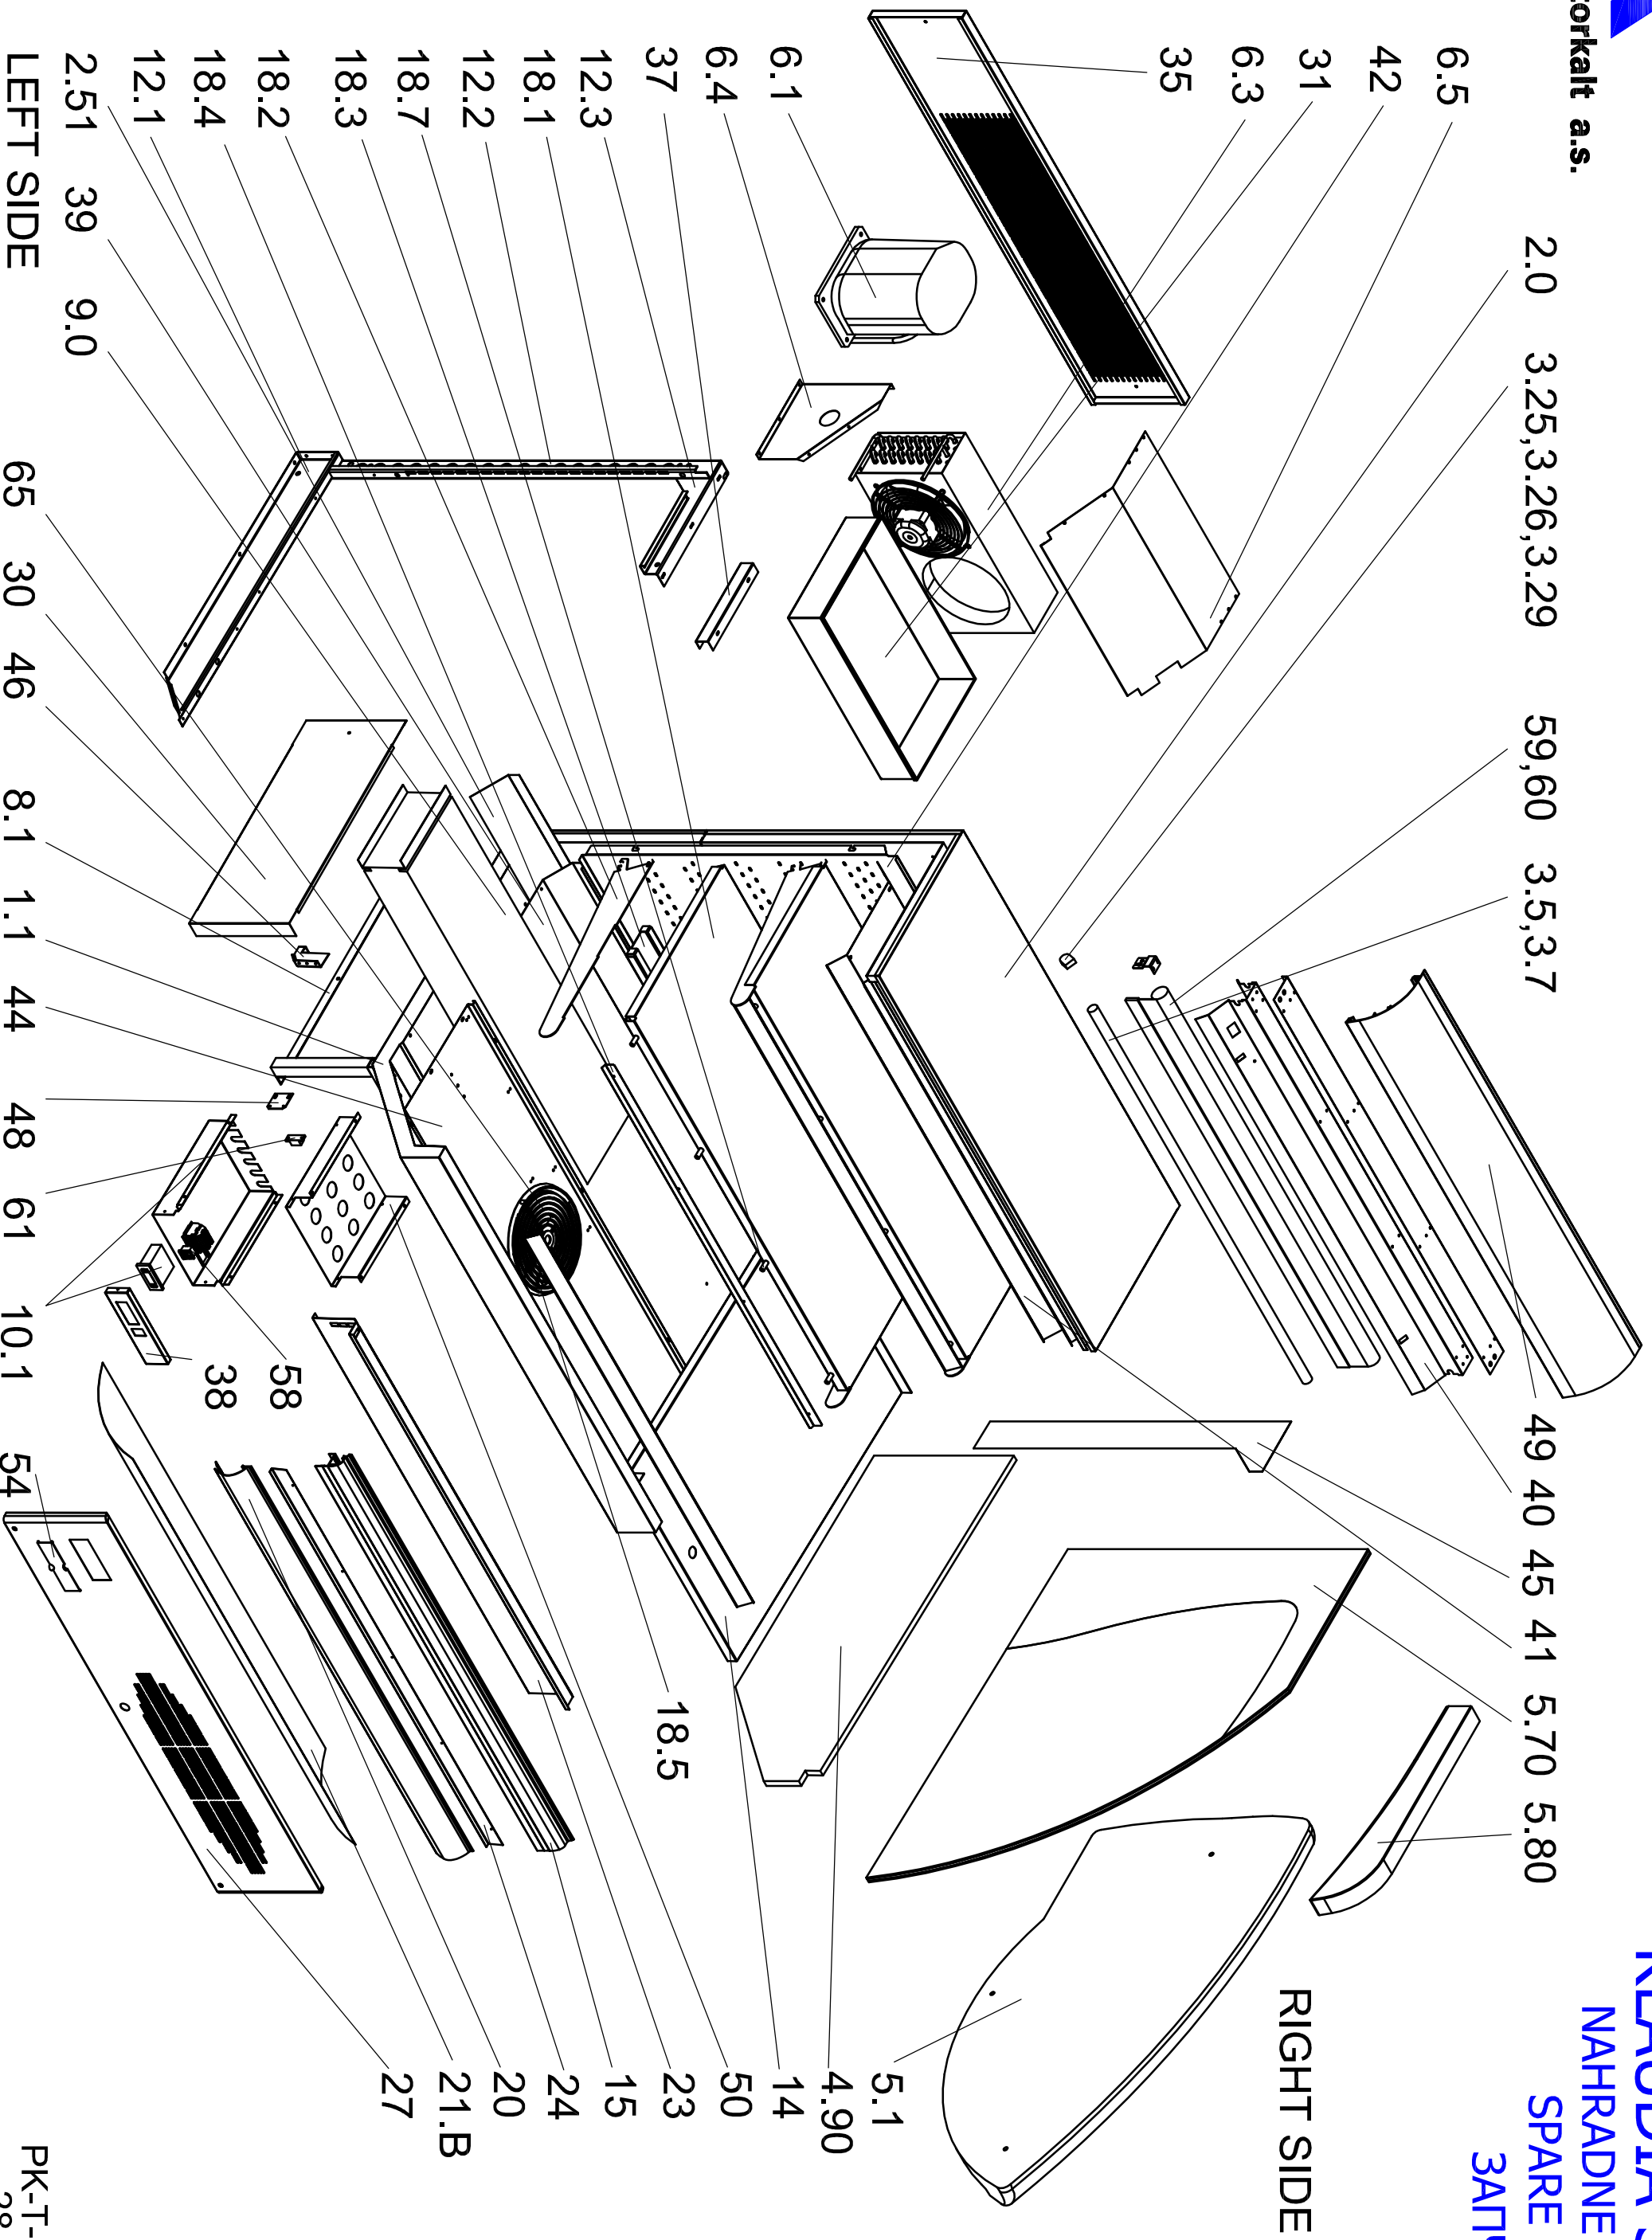

pastorkalt a.s.

2.0 3.25,3.26,3.29 59,60 3.5,3.7

KLAUDIA SEMI
NAHRADNE DIELY
SPARE PARTS
ЗАПЧАСТИ

RIGHT SIDE

LEFT SIDE

PK-T-3560-06
28.11.2006