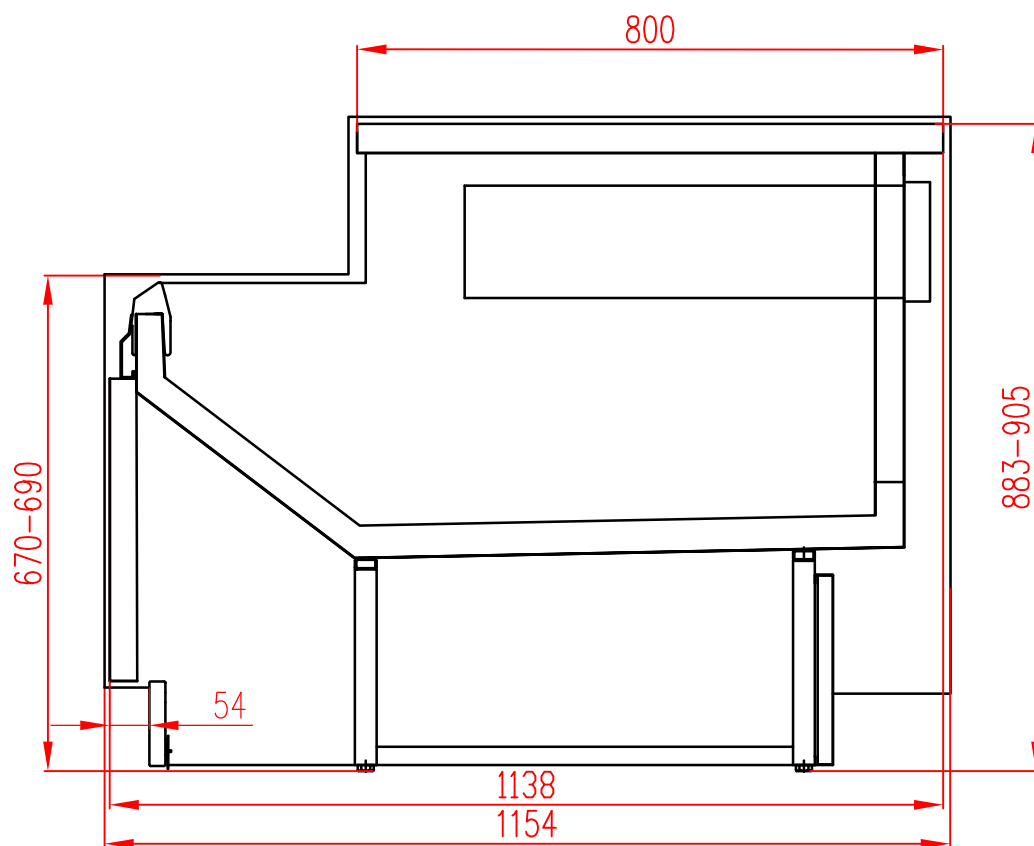

pastorkalt a.s.

KUBUS MP

MODEL	06	08	10	12	15	18	20
DLZKA	600	800	1000	1200	1500	1800	2000

PK-T-9970-13
11.10.2014