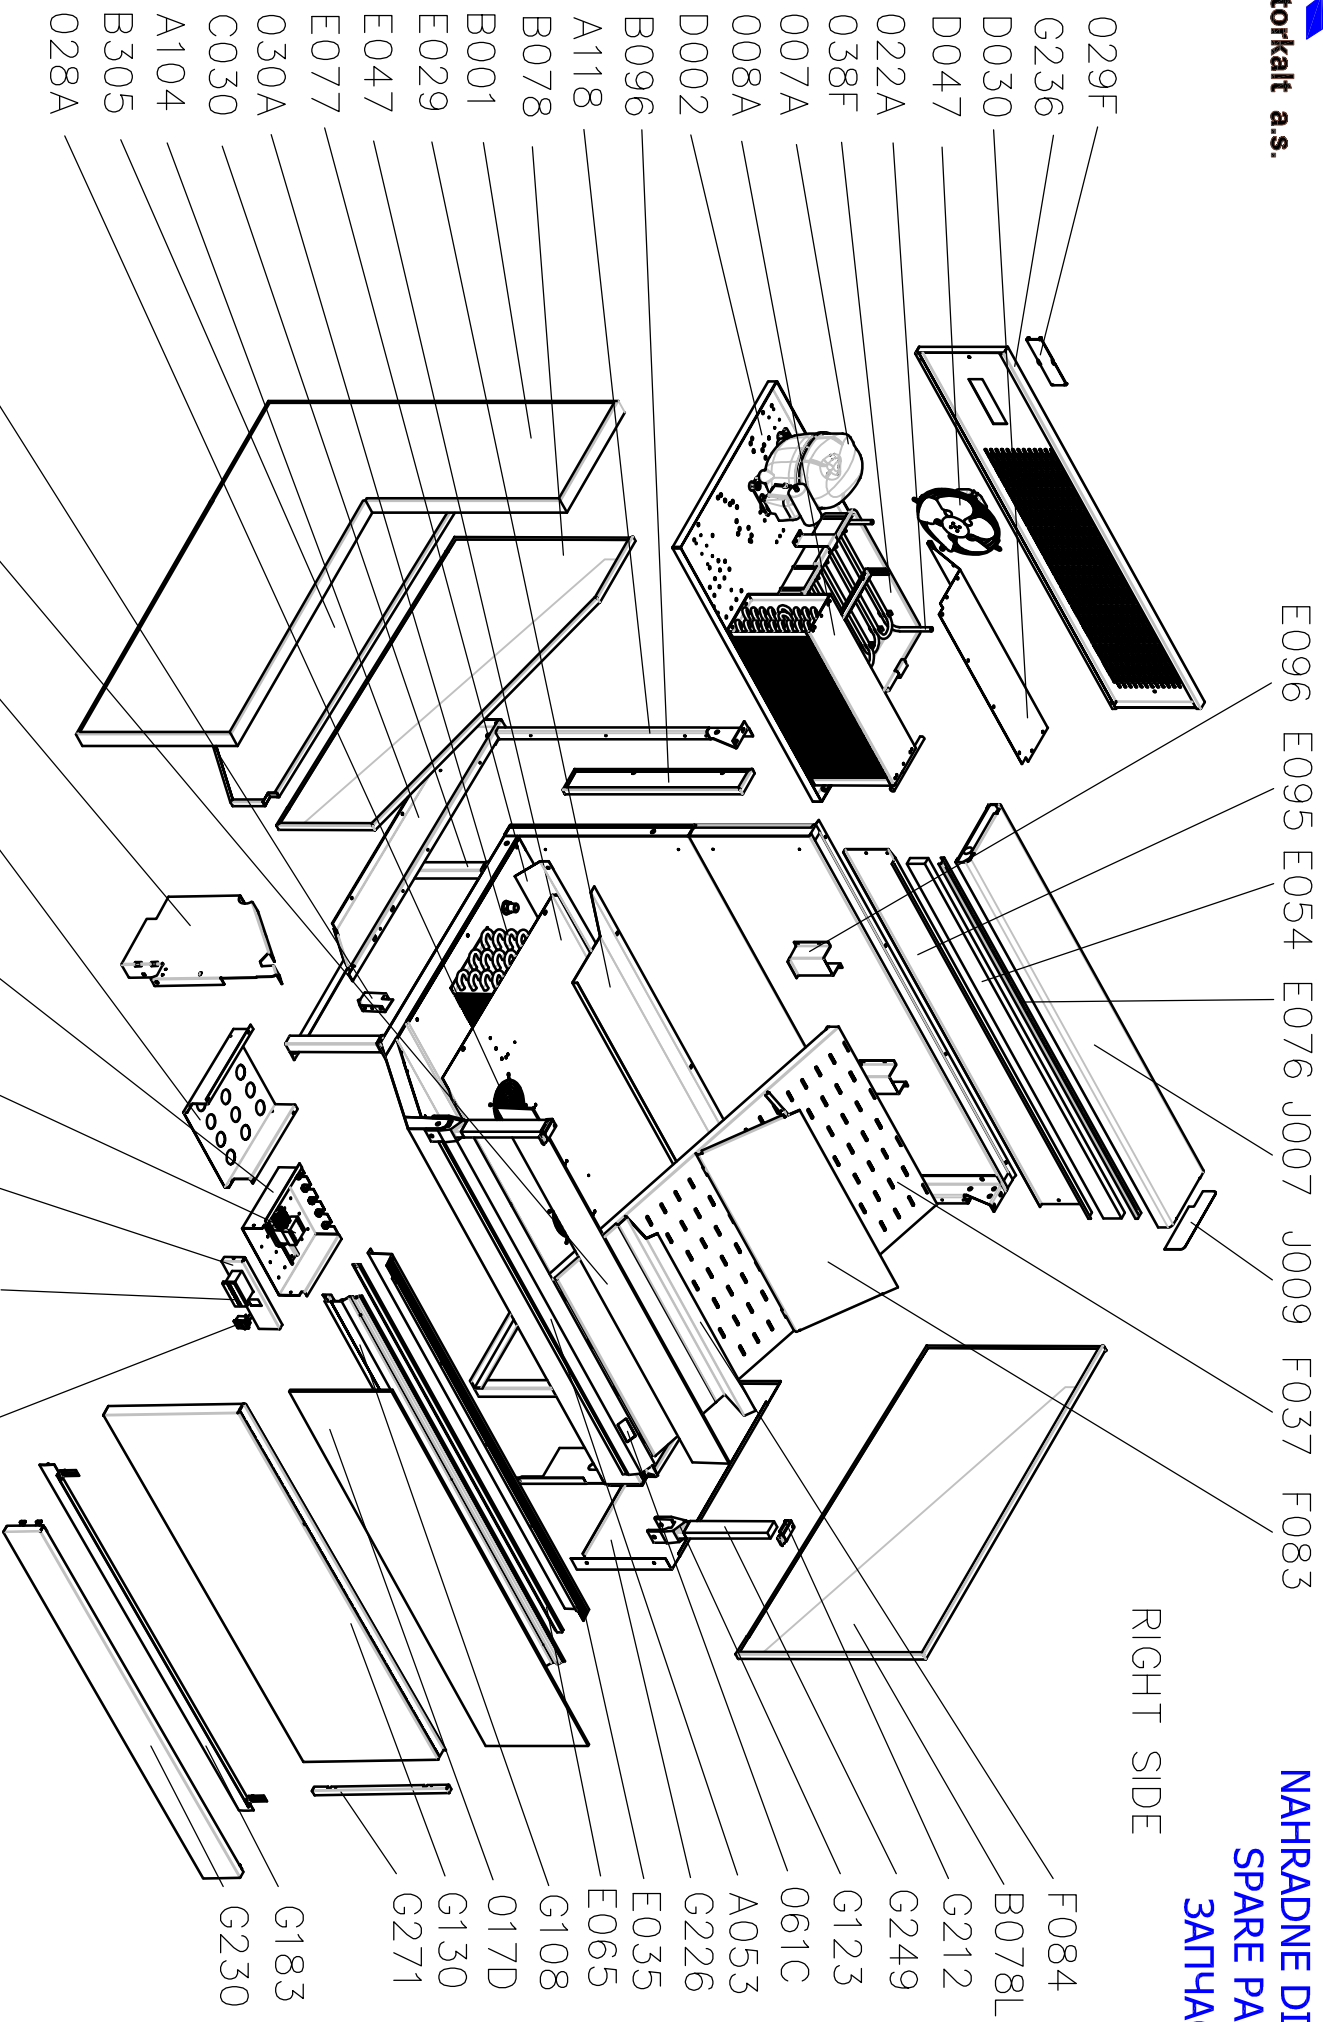

pastorkalt a.s.

KUBUS RB

**NAHRADNE DIELY
SPARE PARTS
ЗАПЧАСТИ**

LEFT SIDE

RIGHT SIDE

PK-T-9820-13
15.5.2014