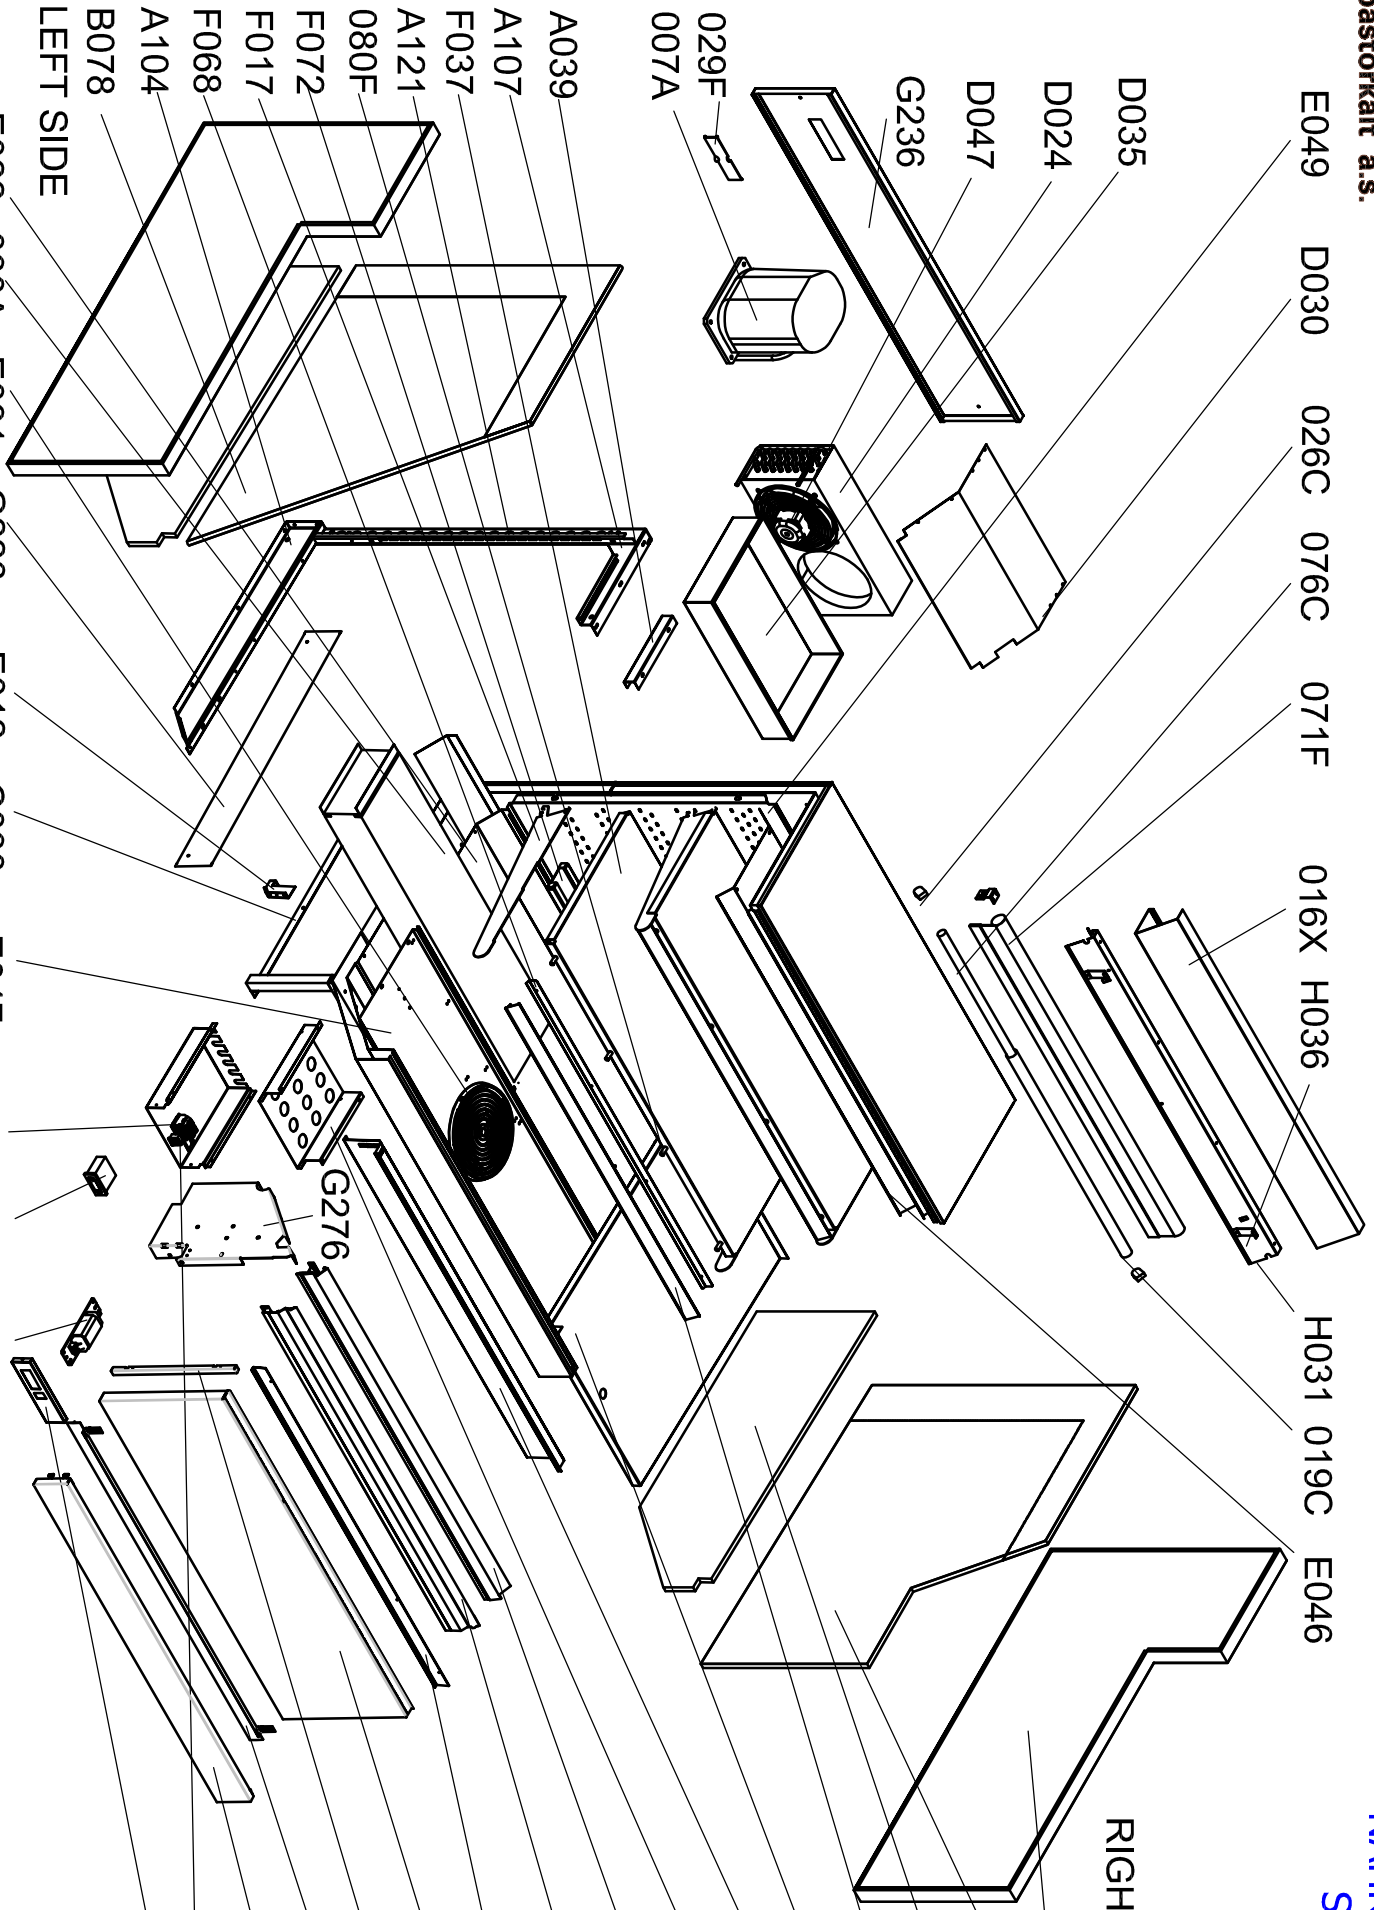

pastorkalt a.s.

E049 D030 026C 076C 071F 016X H036 H031 019C E046

RIGHT SIDE

KUBUS SEMI  
NAHRADNE DIELY  
SPARE PARTS  
ЗАПЧАСТІ

PK-T-9780-13  
26.8.2016