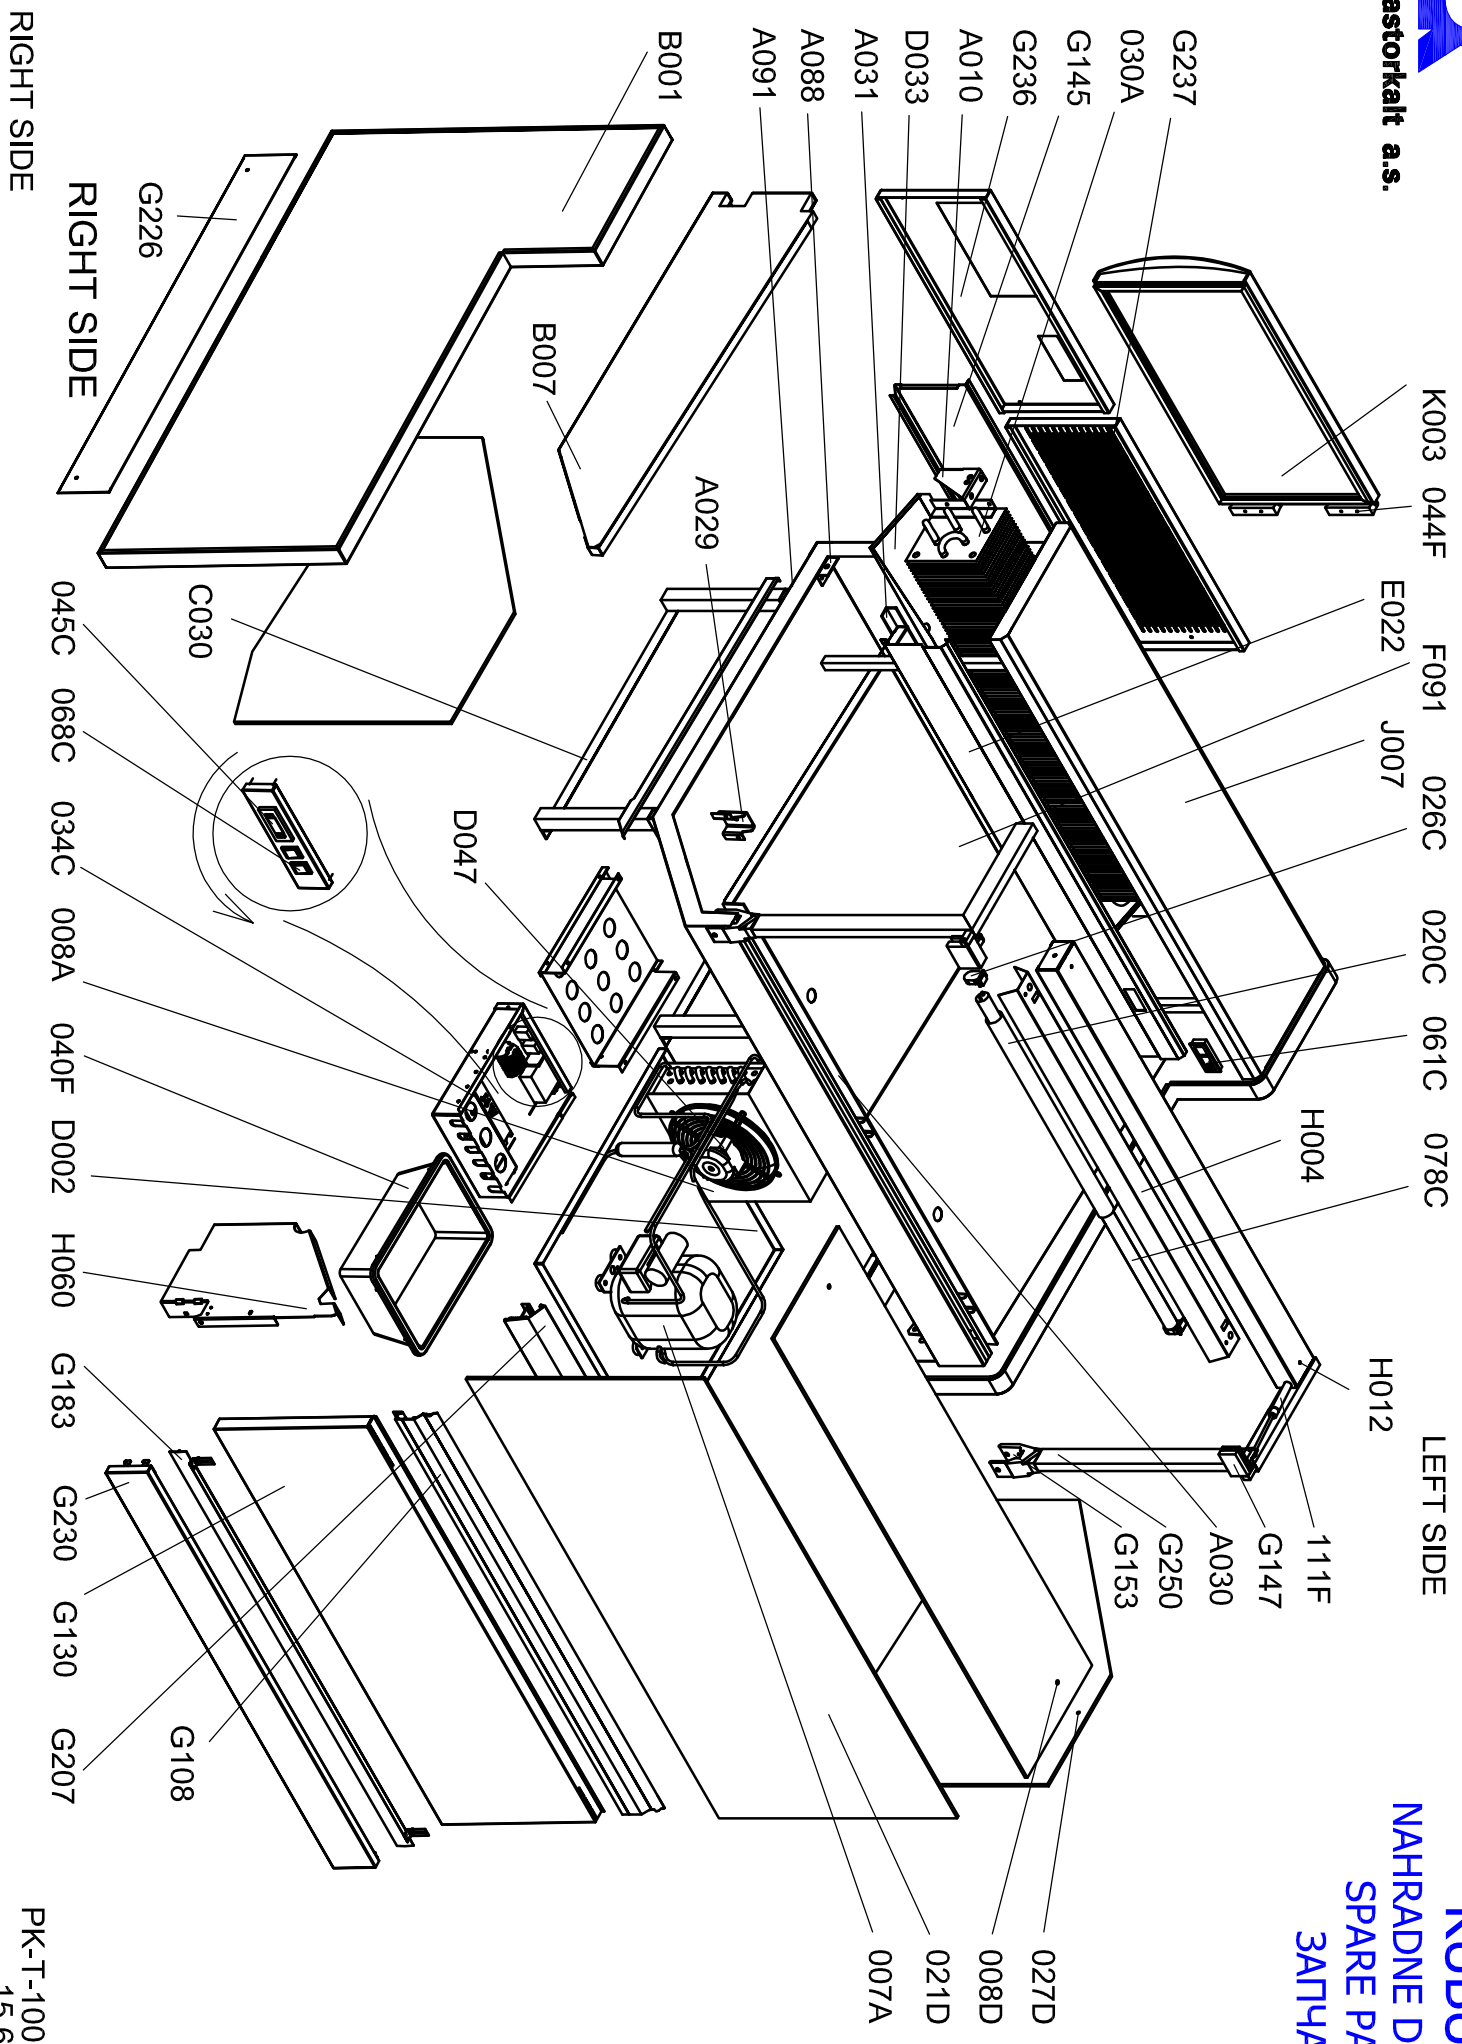

pastorkalt a.s.

KUBUS S
NAHRADNE DIELY
SPARE PARTS
ЗАПЧАСТЫ

RIGHT SIDE

RIGHT SIDE

LEFT SIDE

PK-T-10080-13
15.6.2016