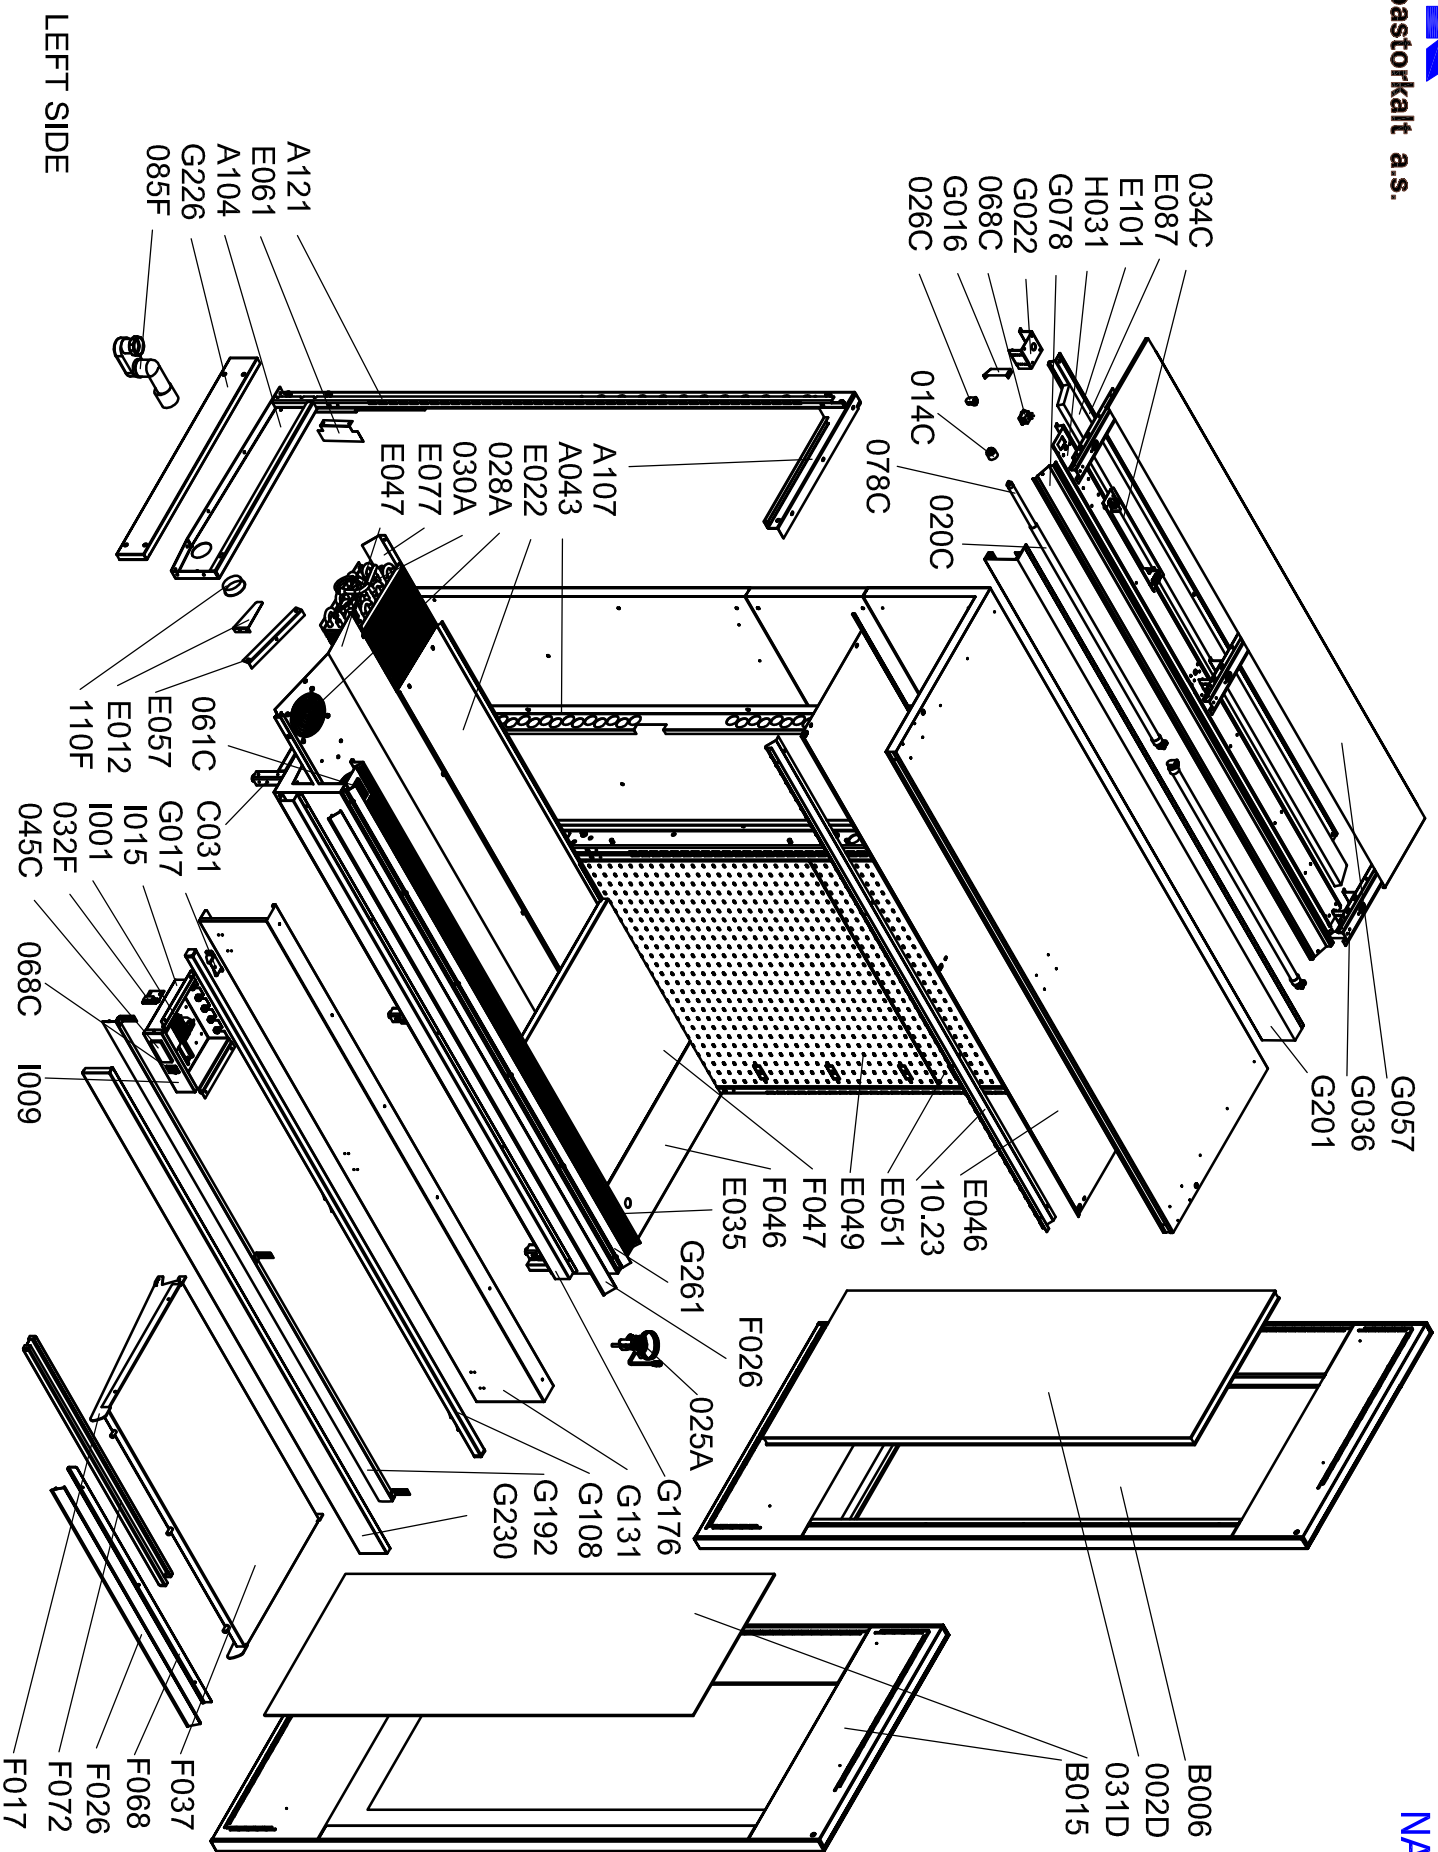

pastorkalt a.s.

LEFT SIDE

**KALIFORNIA Q**  
 NAHRADNE DIELY  
 SPARE PARTS  
 ЗАПЧАСТІ

PK-T-13910-15  
 3.8.2015