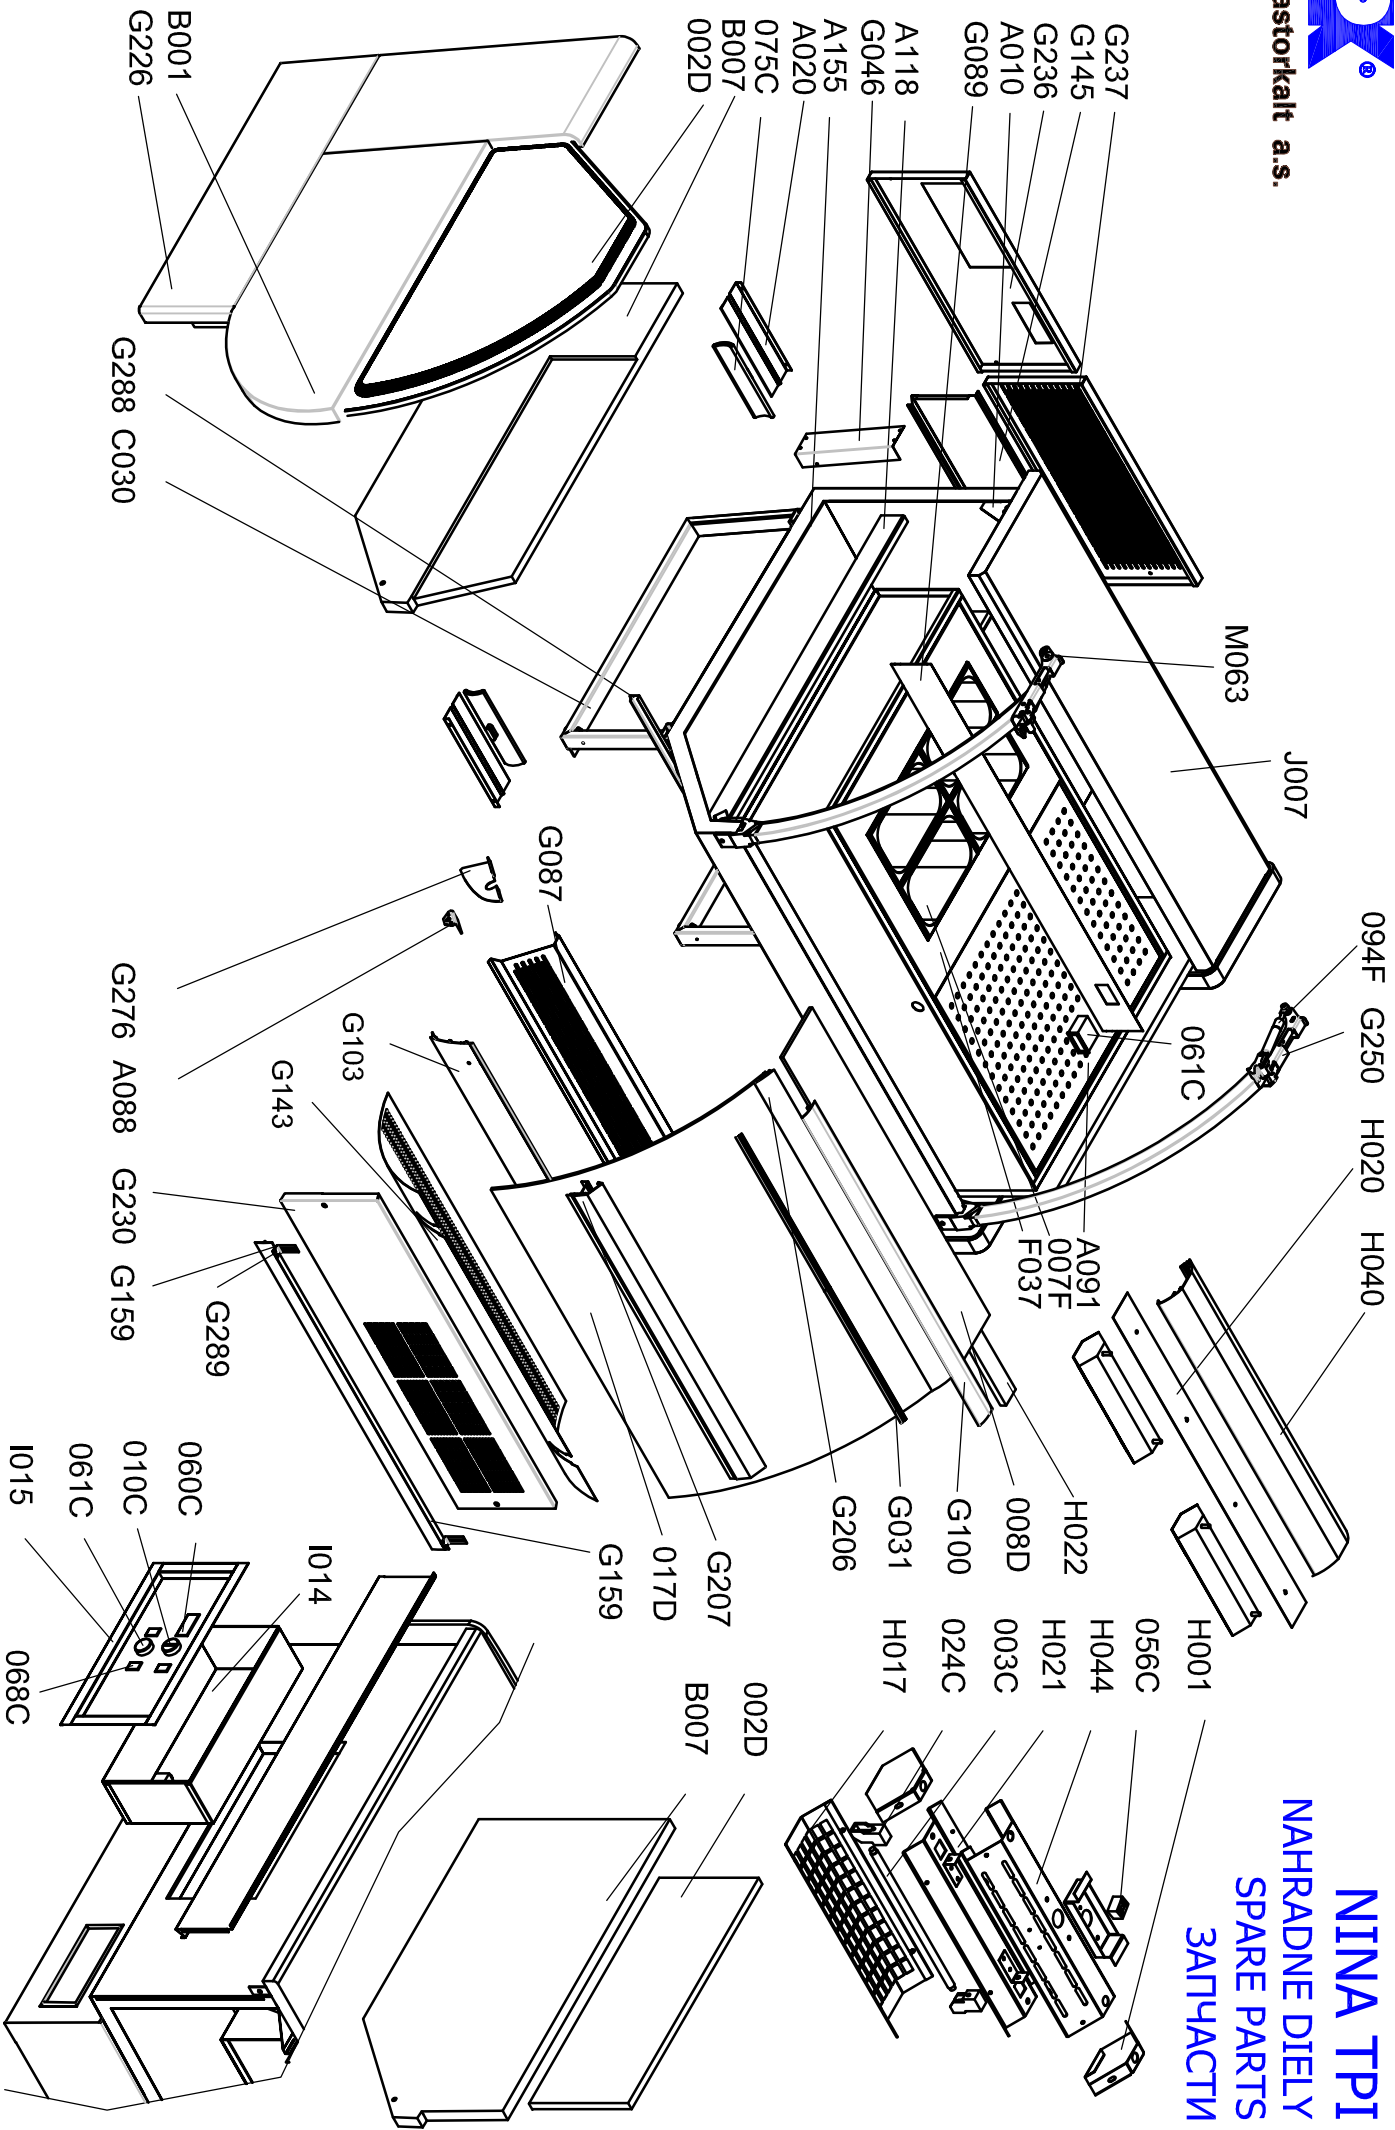

pastorkalt a.s.

**NINA TPI**  
**NAHRADNE DIELY**  
**SPARE PARTS**  
**ЗАПЧАСТИ**

RIGHT SIDE

PK-T-14680-16  
 15.4.2016