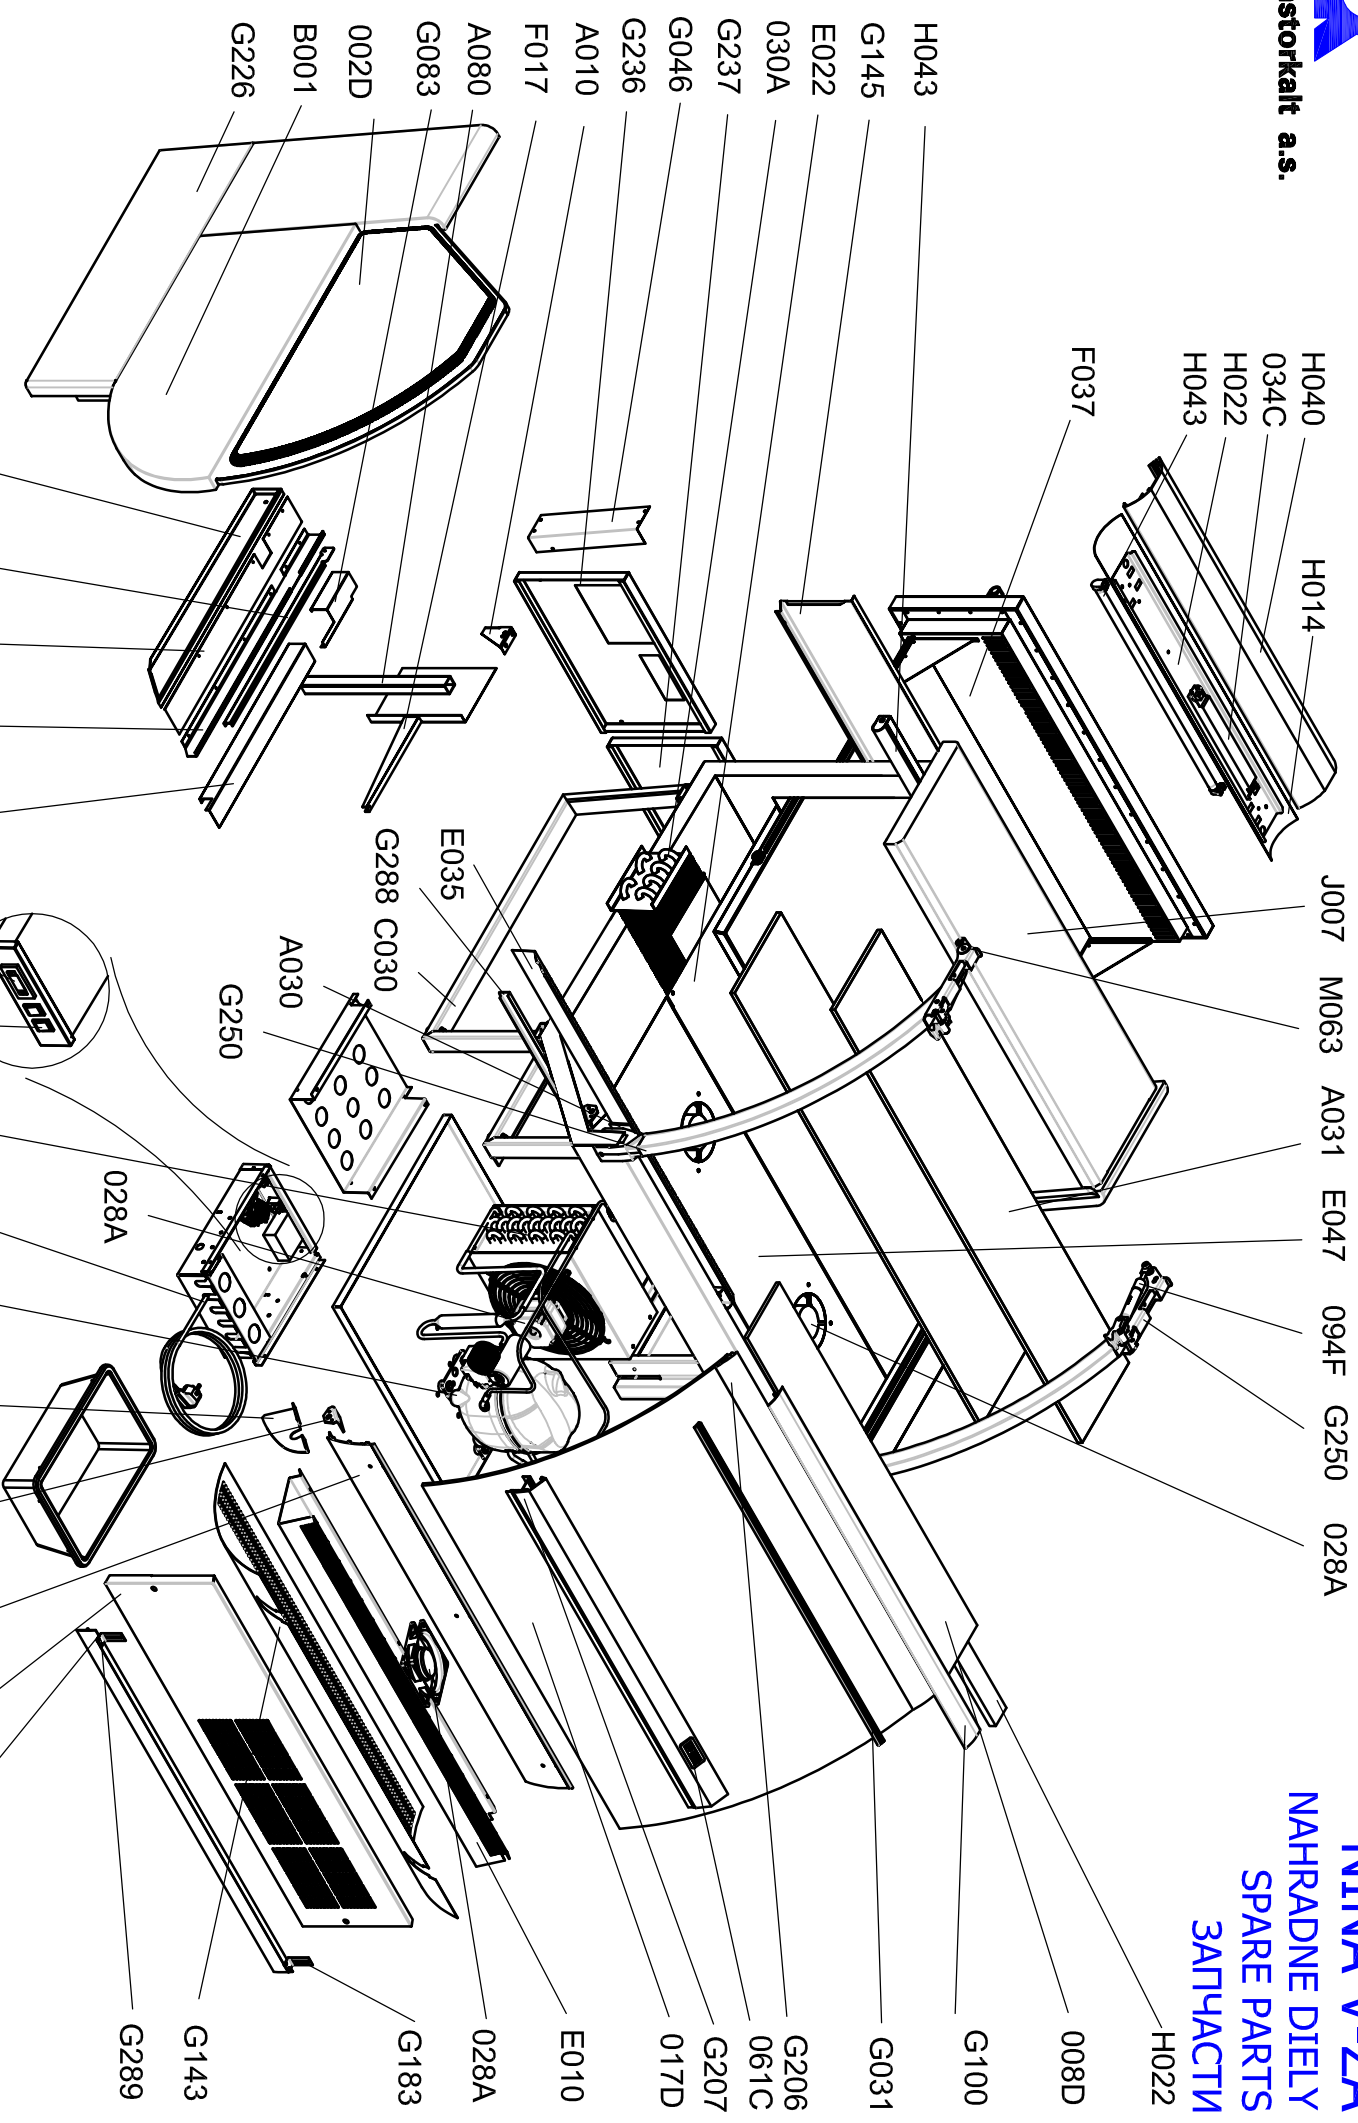

pastorkalt a.s.

NINA V-ZA
NAHRADNE DIELY
SPARE PARTS
ЗАПЧАСТИ

H040
034C
H022
H043
H014
J007
M063
A031
E047
094F
G250
028A

F037

H043

H043

G145

E022

030A

G237

G046

G236

A010

F017

A080

G083

061C

G207

017D

E010

028A

G183

G143

G289

RIGHT SIDE

A102 052F G163 G116 G049 045C 068C 008A I012 007A G276 A088 G103 G230 G159
PK-T-14160-15
2.11.2015