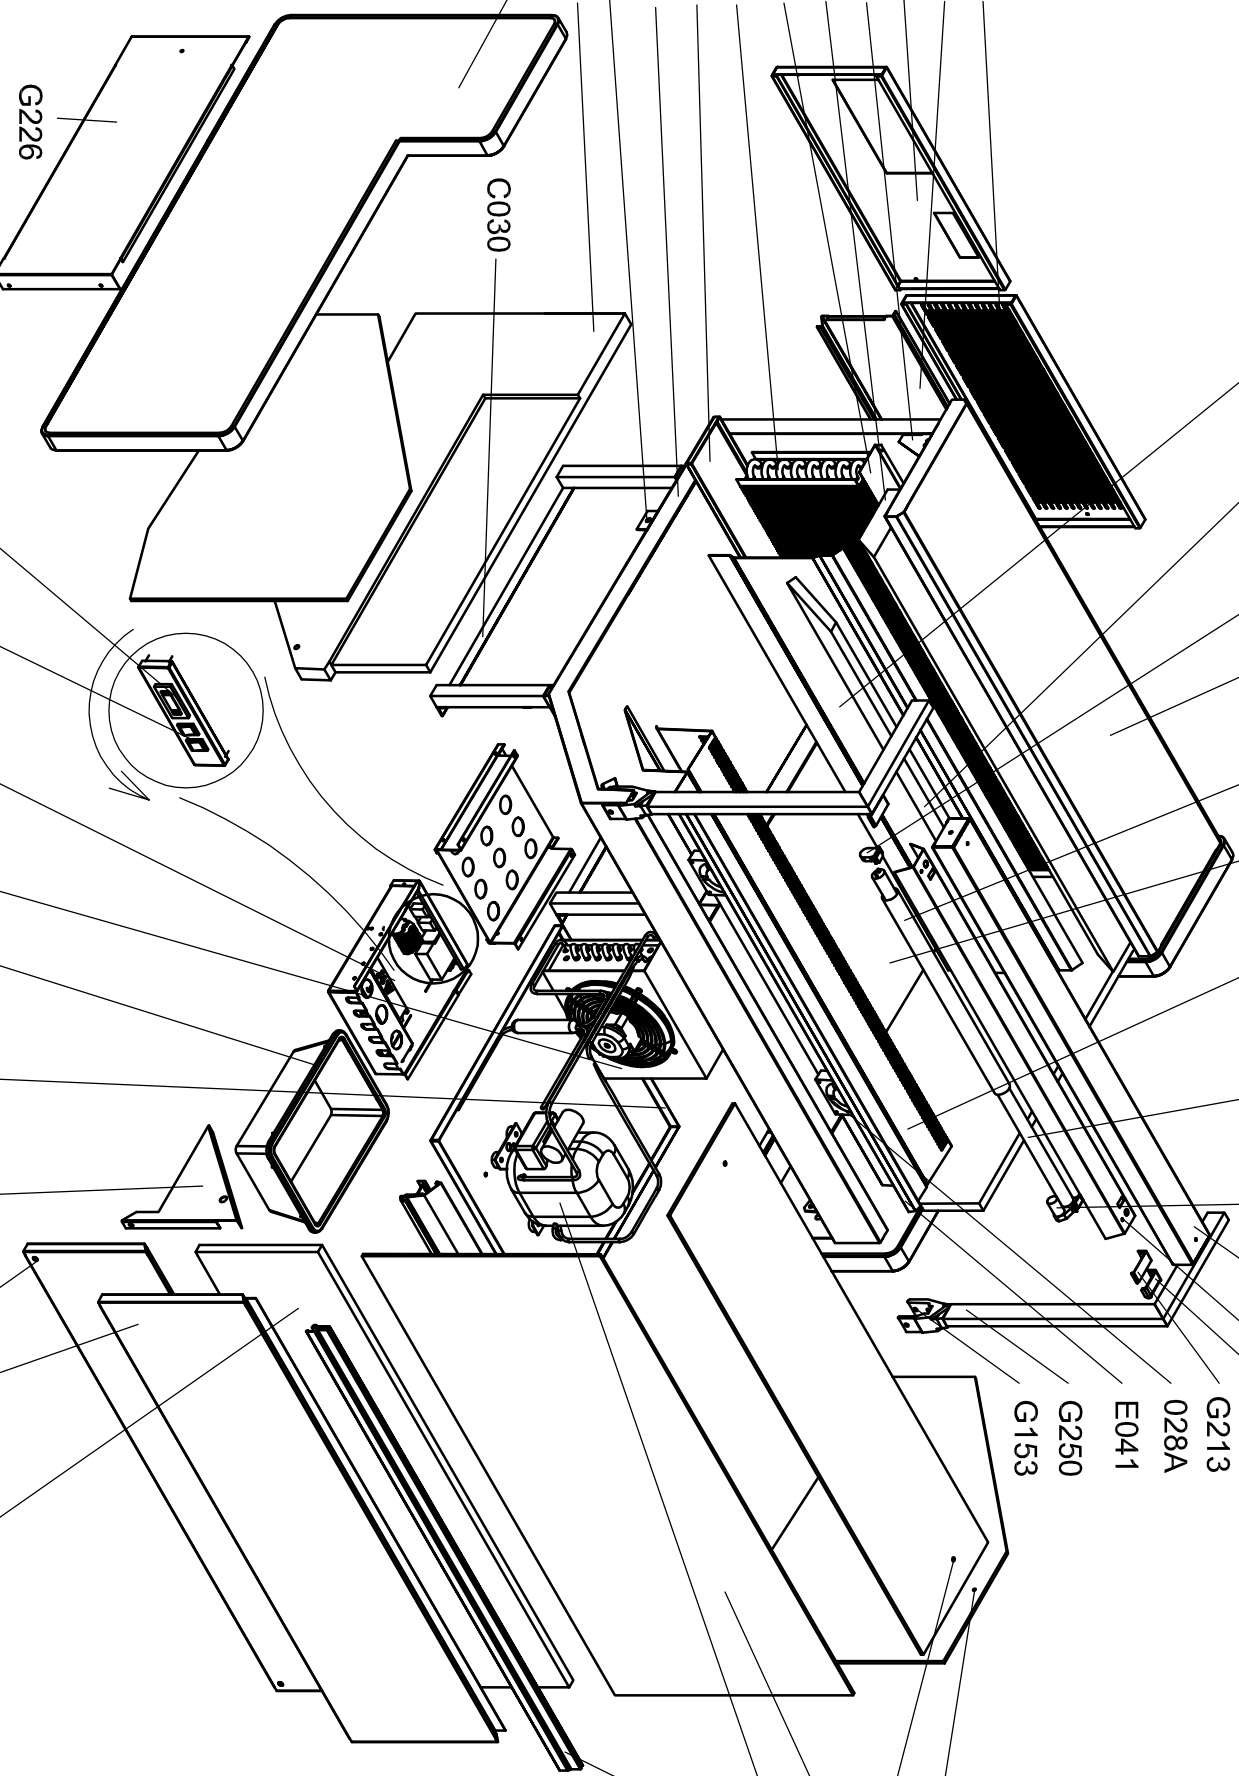

pastorkalt a.s.

LEFT SIDE

NZITA NT
NAHRADNE DIELY
SPARE PARTS
ЗАПЧАСТИ

E022 E054 026C J007 020C F037 E035 078C 050C H012 H004

G010
G213
028A
E041
G250
G153

027D
008D
021D
007A
A052

G237
G145
G236
A010
G324
E110
030A
A155
A091
A088
B007
B001

C030

G226

045C 068C 034C 008A 040F D002 H060 G230 G130 003D

RIGHT SIDE

PK-T15110-16
15.6.2016