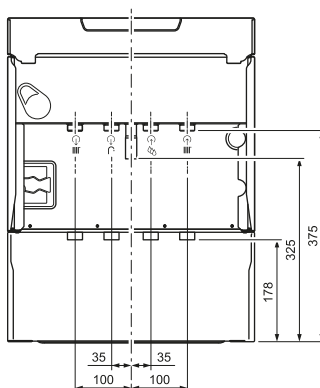

- (1) Datos orientativos. Consultar instrucciones de evacuación de humos 0020282322
(2) Sólo si la aspiración y evacuación están en fachadas o vertiente contrapuestas

Modelo	Ud.	VMI 32	VMI 36
A	mm	323	
B	mm	546	
C	mm	440	
D	mm	720	
E	Ømm	60/100	
Peso	kg	87	