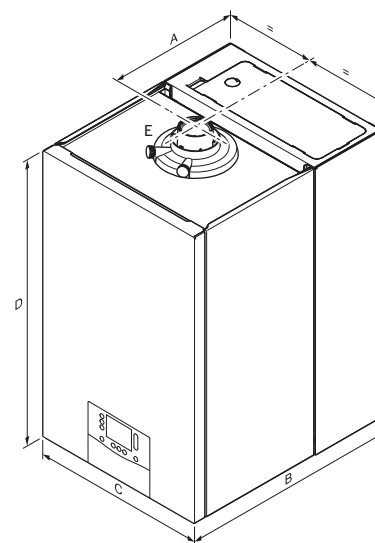

- (1) Datos orientativos. Consultar instrucciones de evacuación de humos 0020282322
(2) Sólo si la aspiración y evacuación están en fachadas o vertiente contrapuestas

Modelo	Ud.	VMI 32	VMI 36
A	mm	323	
B	mm	546	
C	mm	440	
D	mm	720	
E	Ømm	60/100	
Peso	kg	87	