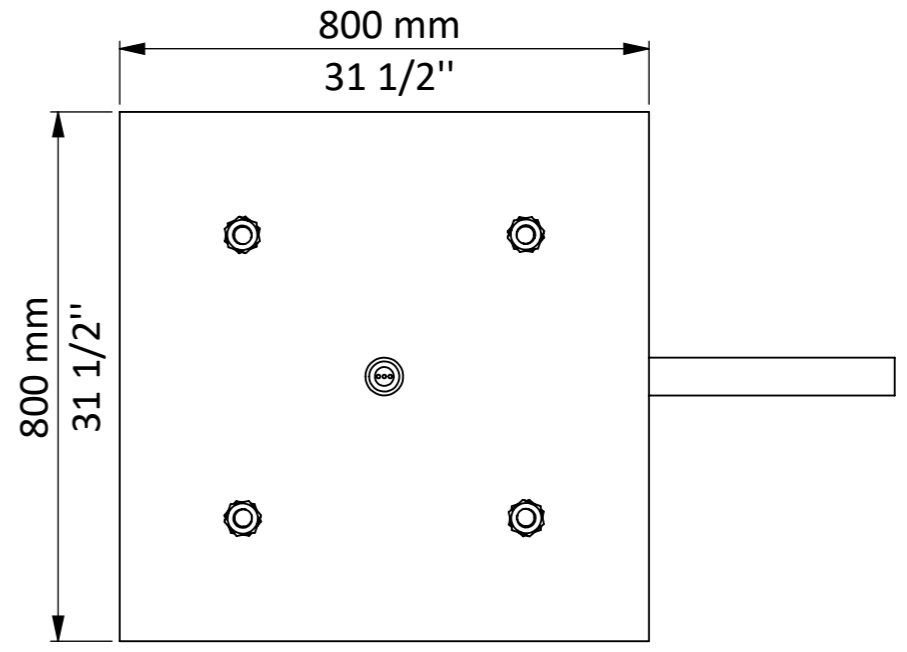

TILA S

LL2030.681

H
3000 mm 10'
4000 mm 13'