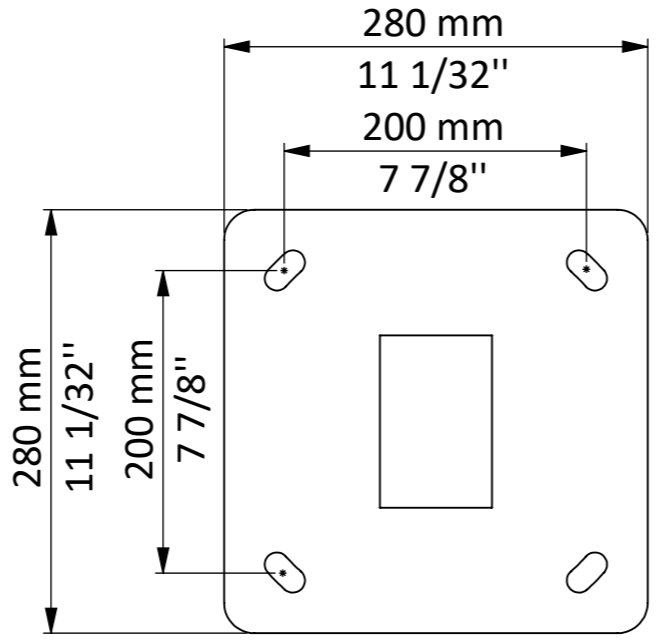

TILA S

LL2030.681

H
3000 mm 10'
4000 mm 13'