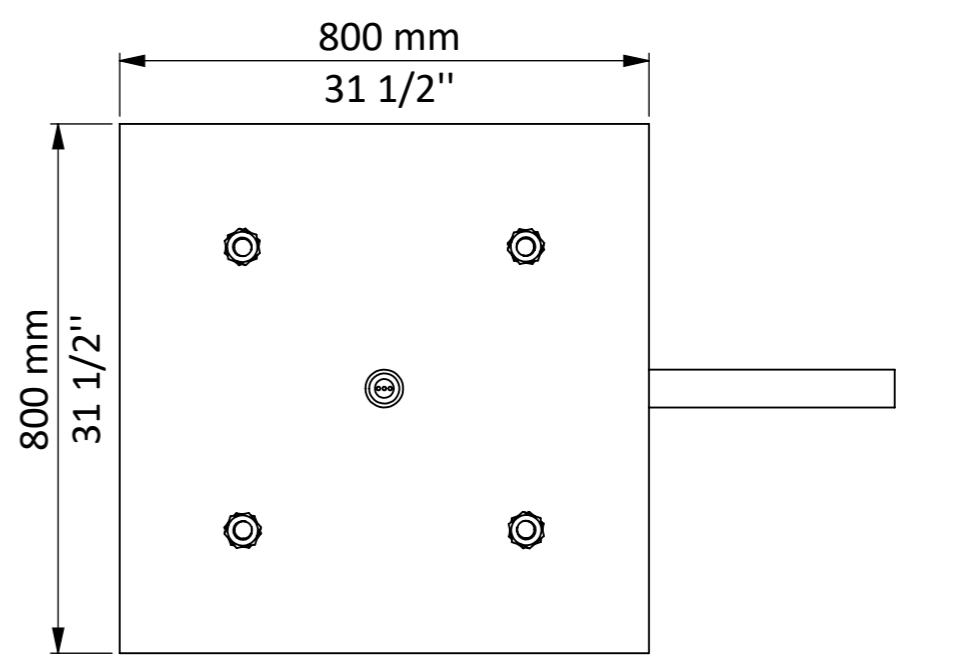

## LL2030.683

<b>H</b>
3000 mm 10'
4000 mm 13'