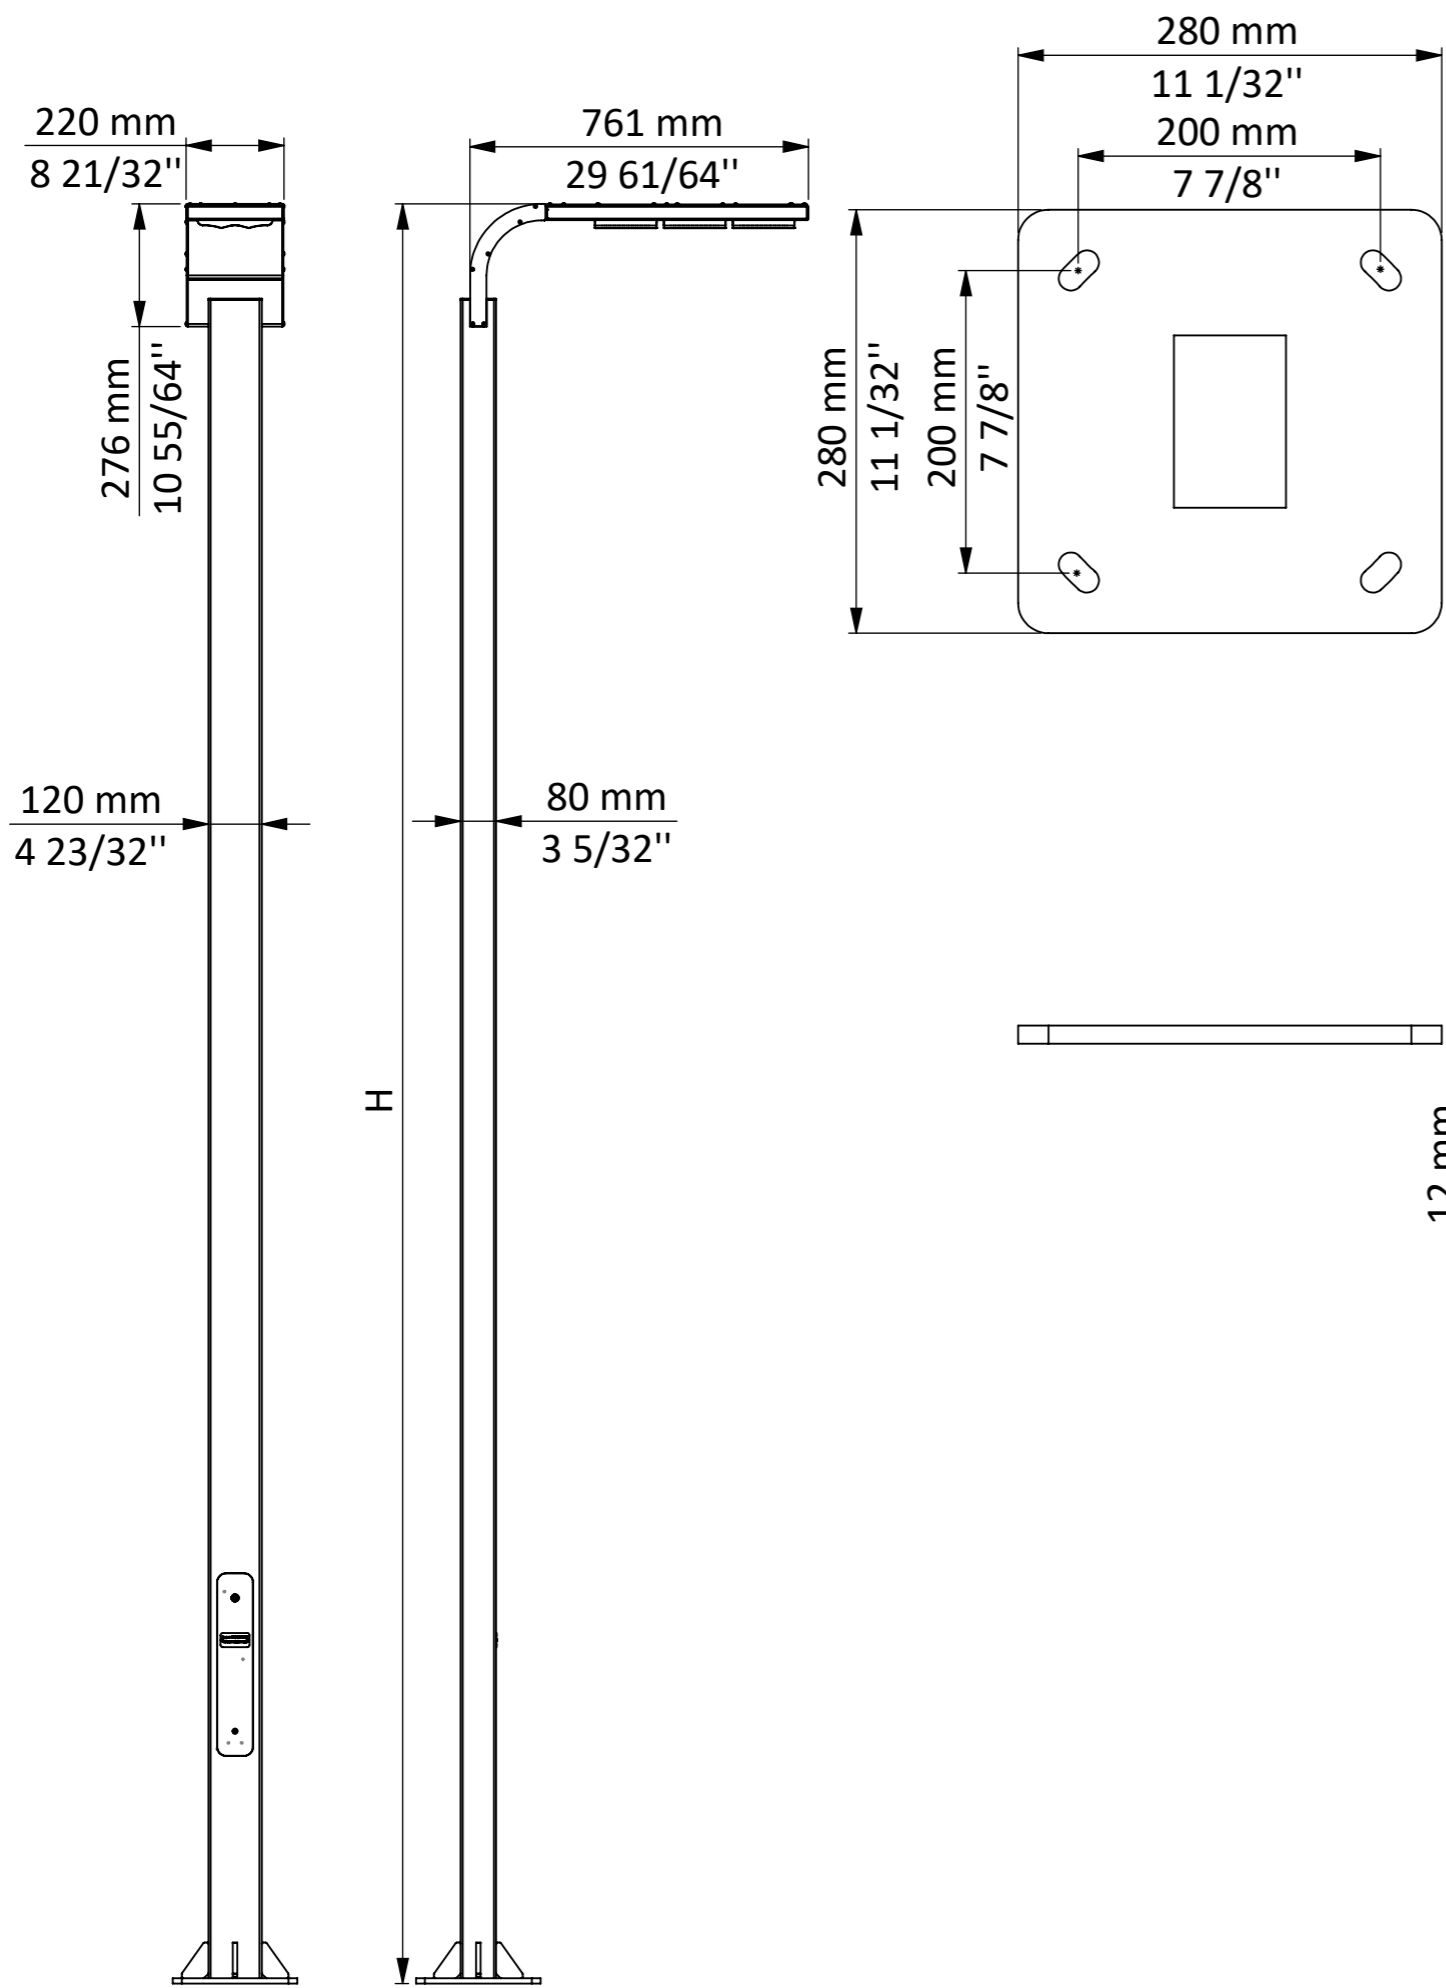

## LL2030.683

<b>H</b>
3000 mm 10'
4000 mm 13'