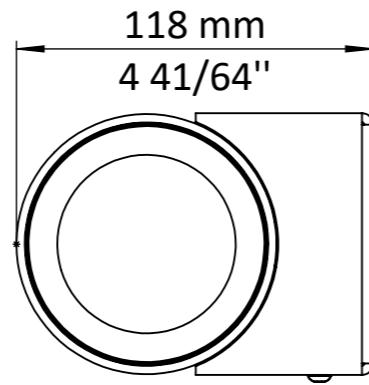

PUNTO W LW7036.519

PUNTO S DUO WALL
WITHOUT VISOR

PUNTO S DUO WALL
WITH VISOR