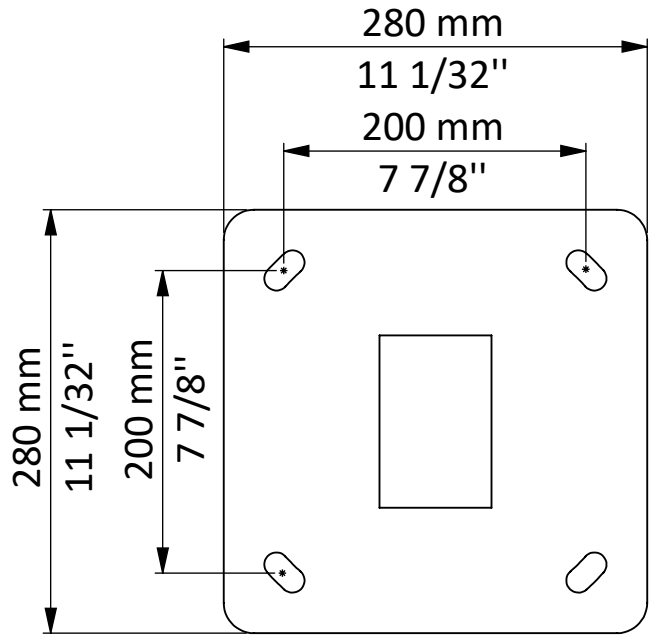

TILA S

LL2030.682

H
3000 mm 10'
4000 mm 13'