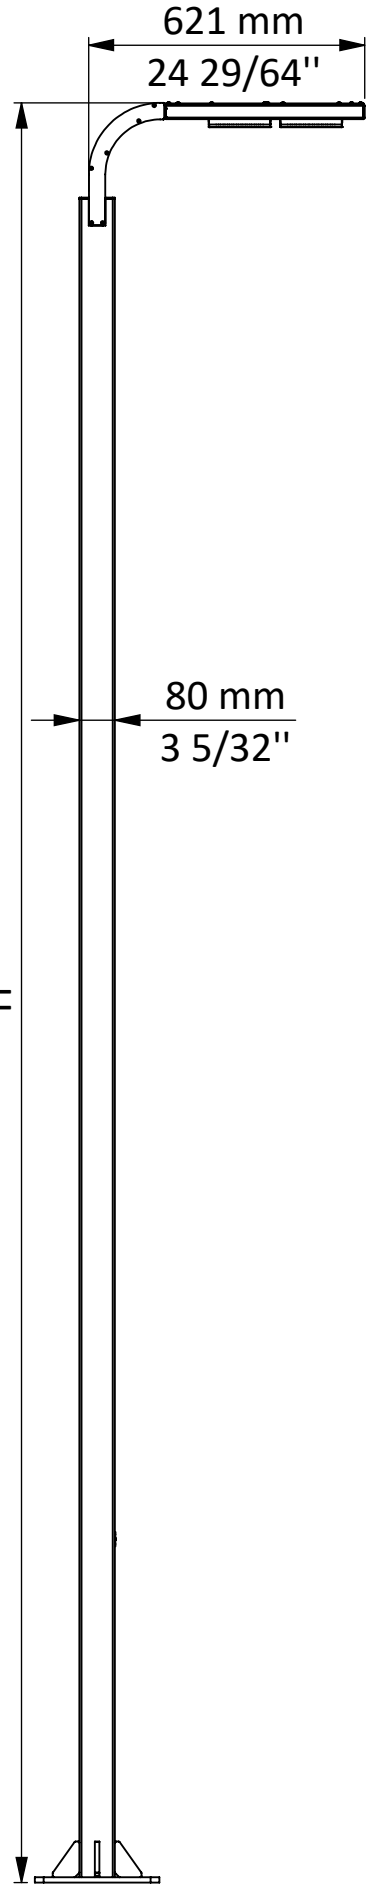

TILA S

LL2030.682

H
3000 mm 10'
4000 mm 13'