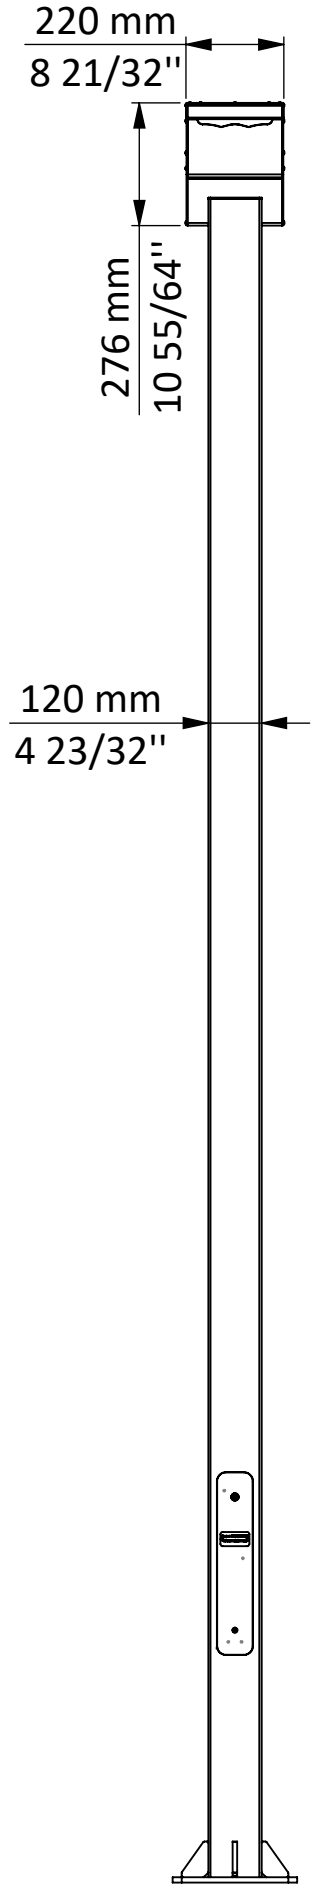

TILA S

LL2030.682

H
3000 mm 10'
4000 mm 13'