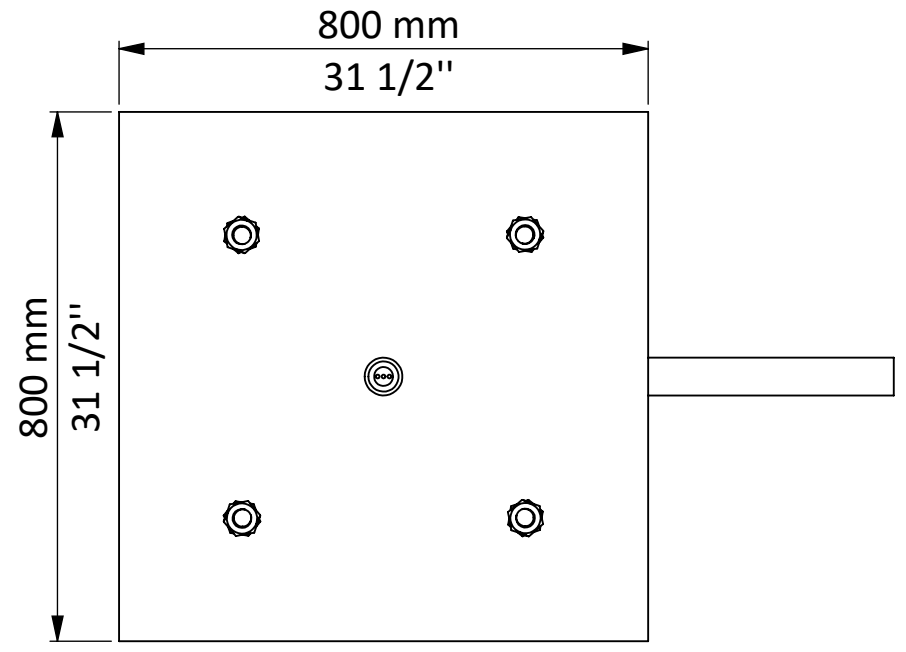

TILA S

LL2030.682

H
3000 mm 10'
4000 mm 13'