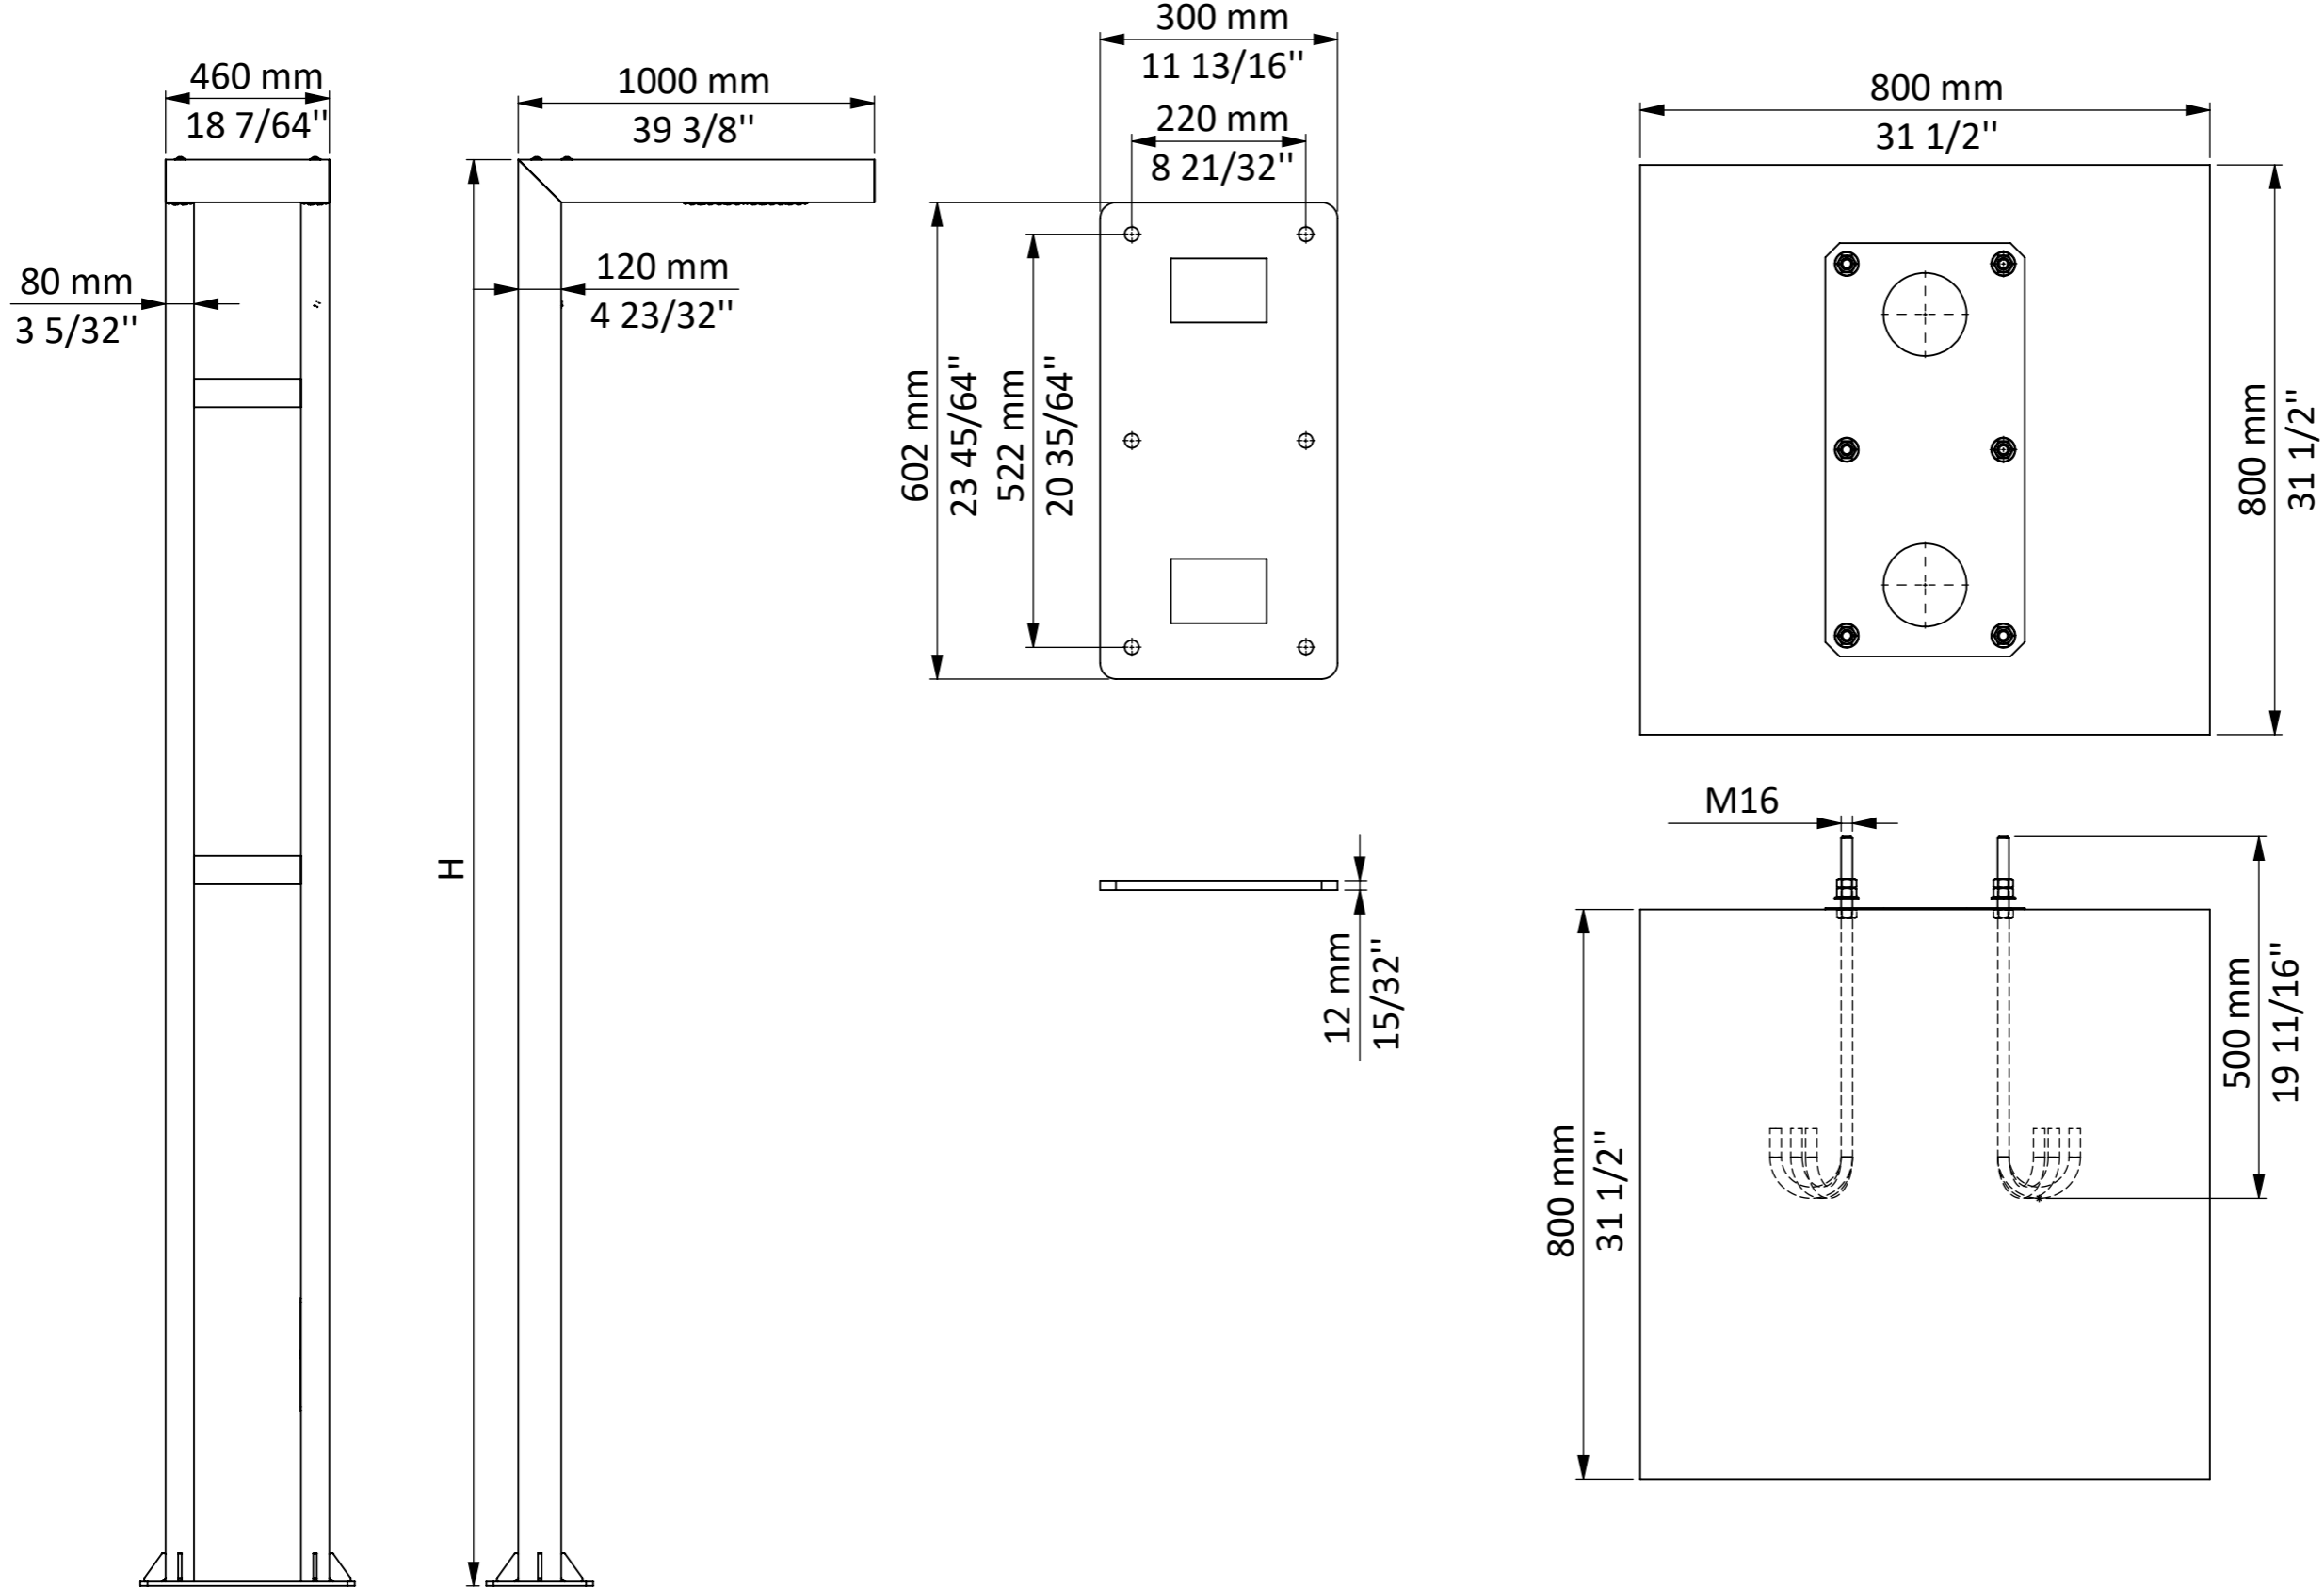

TOLENA LP4071.554

H
4000mm 13'
5000mm 16.5'
6000mm 20'