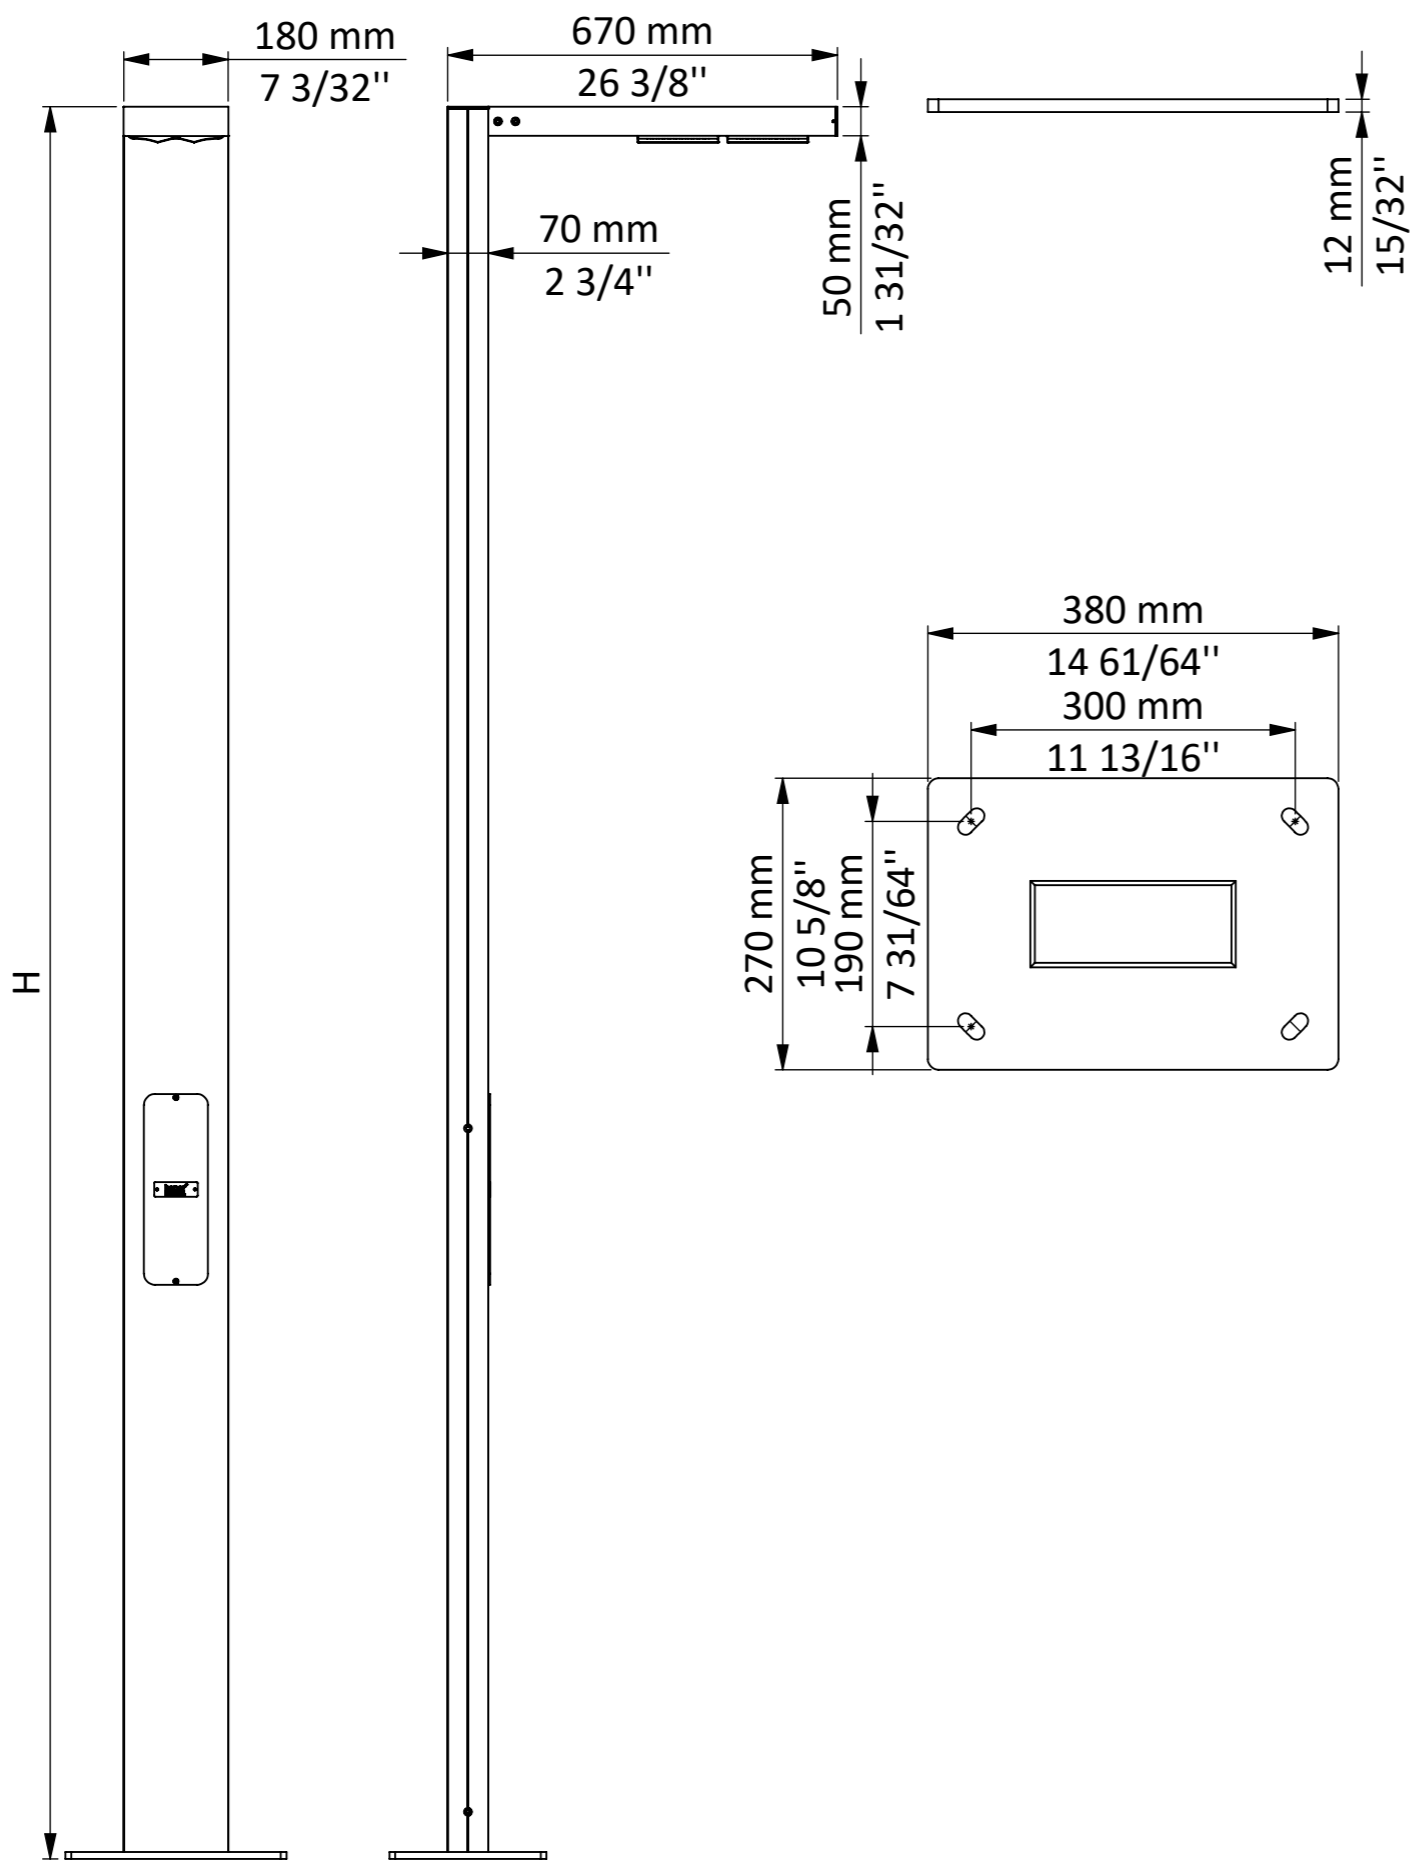

PRIFMA LL2042.682

H
3000 mm 10'
4000 mm 13'