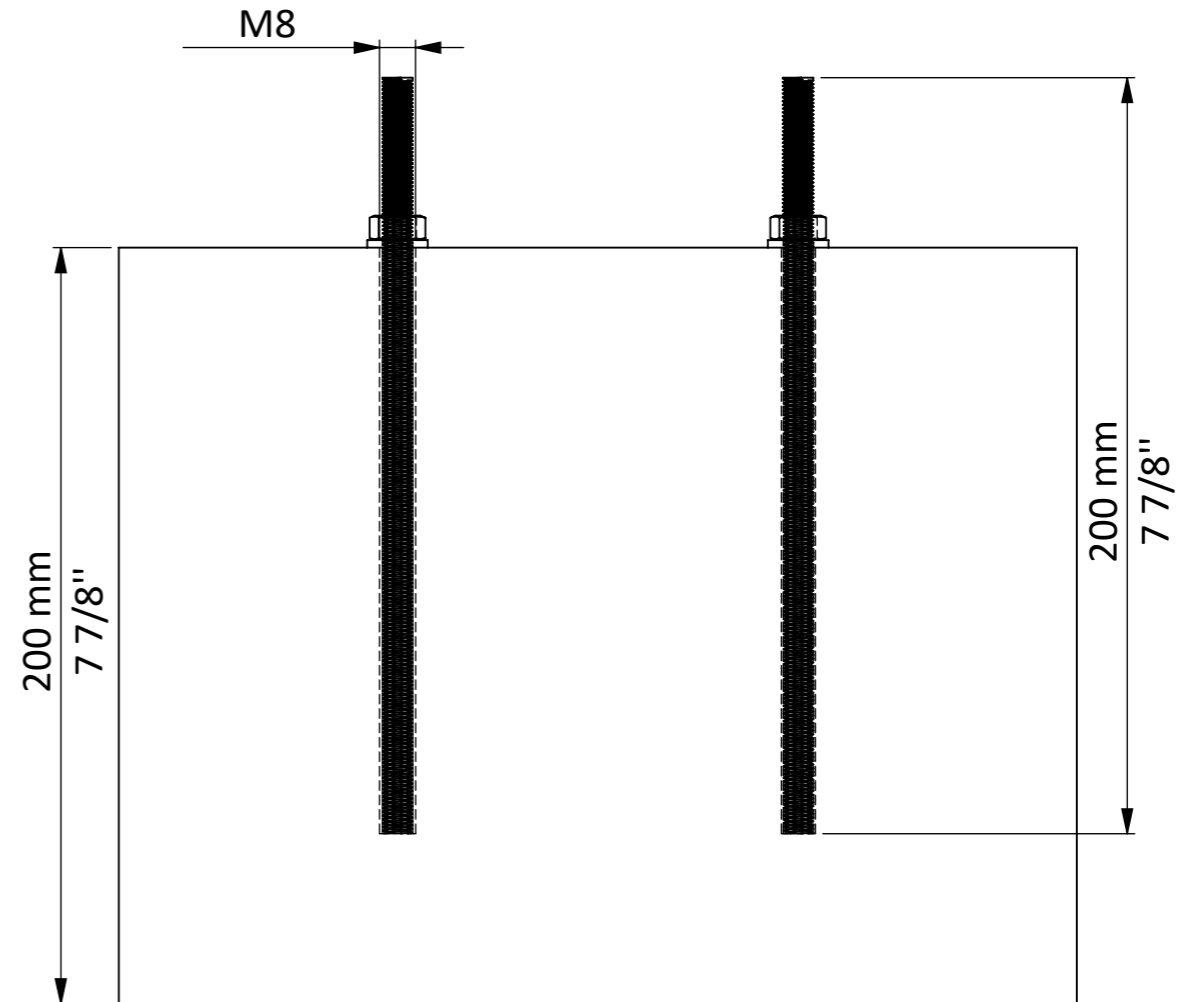

# DRAGO LB6048.585

H
250 mm 9 27/32"
800 mm 31 1/2"