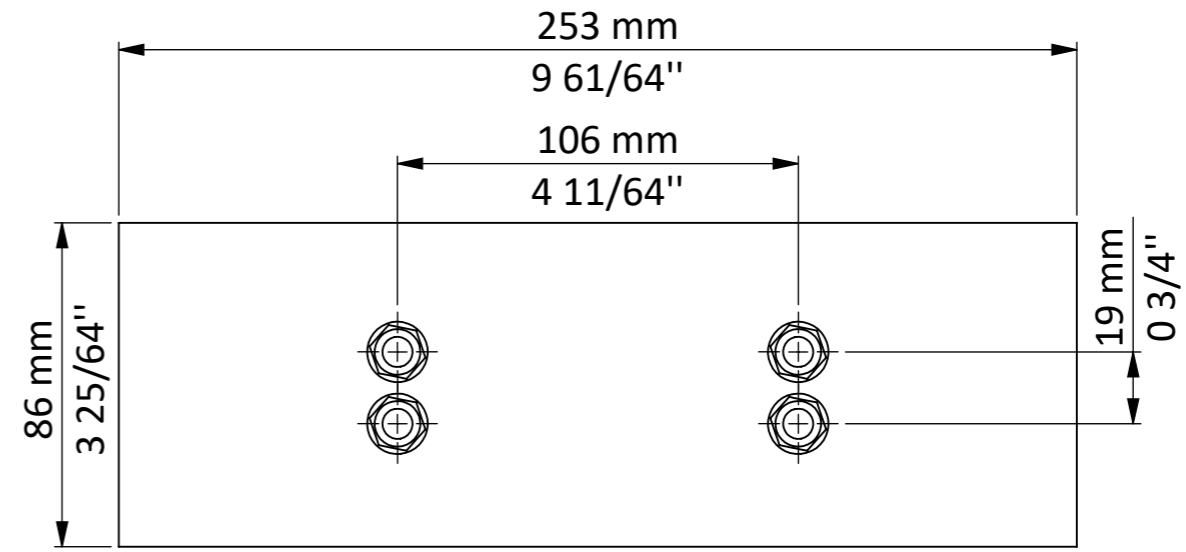

# DRAGO LB6048.585

H
250 mm 9 27/32"
800 mm 31 1/2"