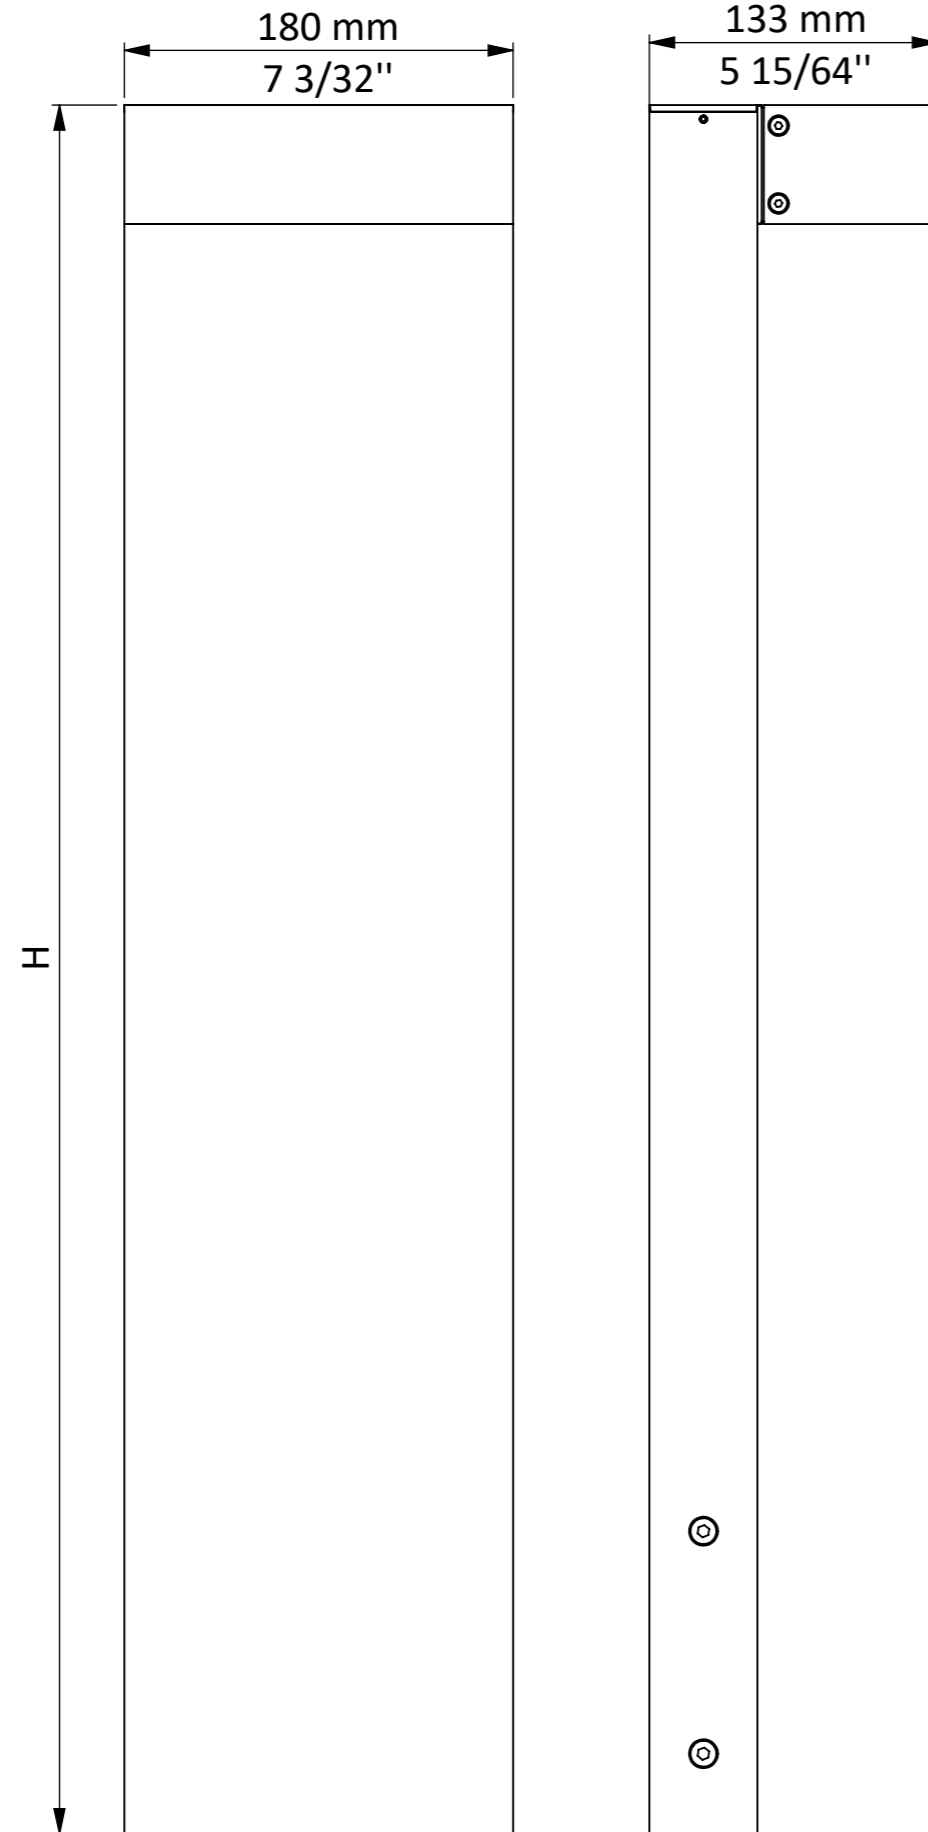

# DRAGO LB6048.585

H
250 mm 9 27/32"
800 mm 31 1/2"