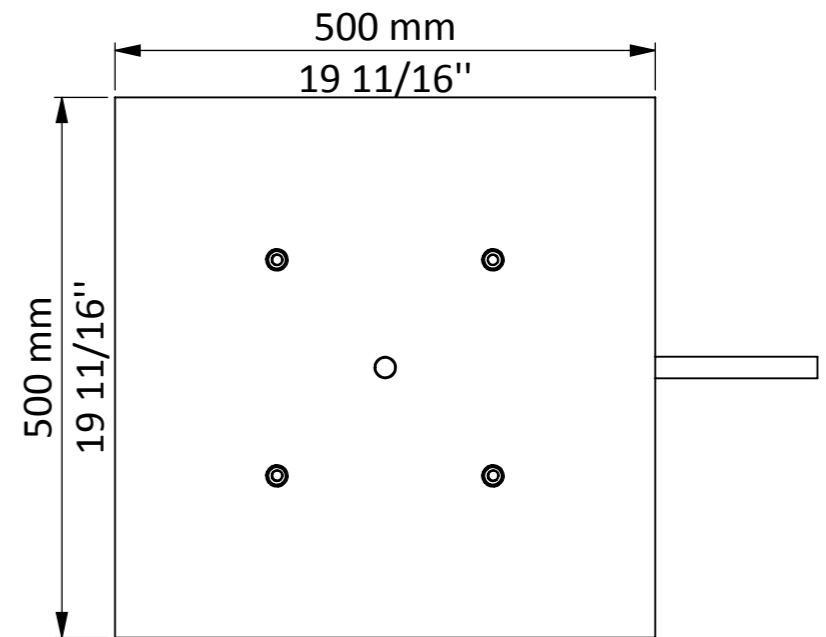

PRIFMA LL2042.682

H
3000 mm 10'
4000 mm 13'