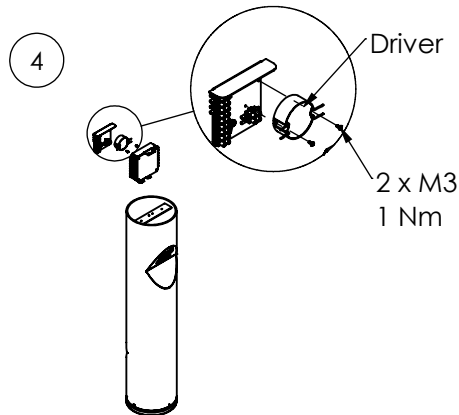

LB6021.500.0035 VESTA C1 A2, 8 LED,
220-240V AC 50-60Hz, CLASS I

1 Detail of Driver Replacement

VESTA

5 Electrical Connection Detail

6 Anchorage-Concrete Detail

*Installation and Maintenance must be performed by authorized personnel only.
*Montaj ve Bakım sadece yetkili personel tarafından yapılmalıdır.

*Only original parts should be used during the maintenance.
*Bakımda sadece orijinal parçalar kullanılmalıdır.

Note : All dimensions are in millimetres.

	AW	Kg
	0,18 m ²	9,2