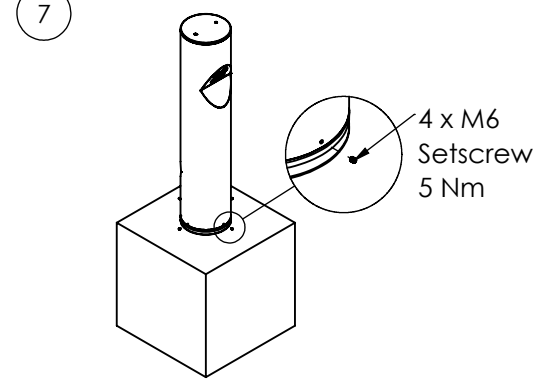

LB6021.500.0035 VESTA C1 A2, 8 LED,
220-240V AC 50-60Hz, CLASS I

1 Detail of Driver Replacement

VESTA

5 Electrical Connection Detail

6 Anchorage-Concrete Detail

*Installation and Maintenance must be performed by authorized personnel only.
*Montaj ve Bakım sadece yetkili personel tarafından yapılmalıdır.

*Only original parts should be used during the maintenance.
*Bakımda sadece orijinal parçalar kullanılmalıdır.

Note : All dimensions are in millimetres.

	AW	Kg
	0,18 m ²	9,2