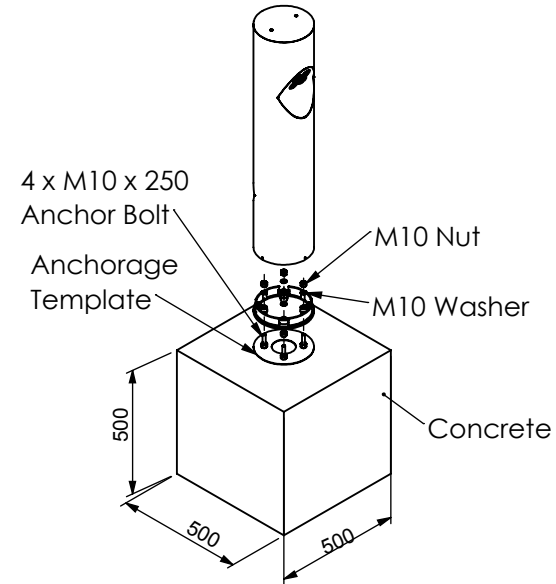

LB6021.500.0035 VESTA C1 A2, 8 LED,
220-240V AC 50-60Hz, CLASS I

1 Detail of Driver Replacement

VESTA

5 Electrical Connection Detail

6 Anchorage-Concrete Detail

*Installation and Maintenance must be performed by authorized personnel only.
*Montaj ve Bakım sadece yetkili personel tarafından yapılmalıdır.

*Only original parts should be used during the maintenance.
*Bakımda sadece orijinal parçalar kullanılmalıdır.

Note : All dimensions are in millimetres.

	AW	Kg
	0,18 m ²	9,2