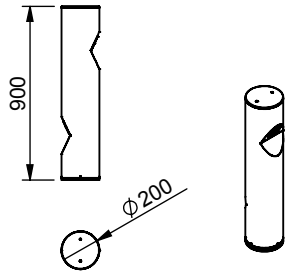

LB6021.500.0035 VESTA C1 A2, 8 LED,
220-240V AC 50-60Hz, CLASS I

1 Detail of Driver Replacement

VESTA

5 Electrical Connection Detail

6 Anchorage-Concrete Detail

*Installation and Maintenance must be performed by authorized personnel only.
*Montaj ve Bakım sadece yetkili personel tarafından yapılmalıdır.

*Only original parts should be used during the maintenance.
*Bakımda sadece orijinal parçalar kullanılmalıdır.

Note : All dimensions are in millimetres.

	AW	Kg
	0,18 m ²	9,2