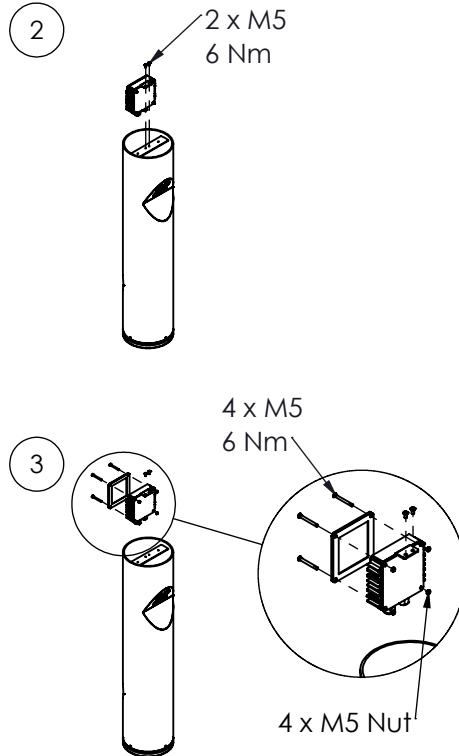

LB6021.500.0035 VESTA C1 A2, 8 LED,
220-240V AC 50-60Hz, CLASS I

1 Detail of Driver Replacement

VESTA

5 Electrical Connection Detail

6 Anchorage-Concrete Detail

*Installation and Maintenance must be performed by authorized personnel only.
*Montaj ve Bakım sadece yetkili personel tarafından yapılmalıdır.

*Only original parts should be used during the maintenance.
*Bakımda sadece orijinal parçalar kullanılmalıdır.

Note : All dimensions are in millimetres.

	AW	Kg
	0,18 m ²	9,2