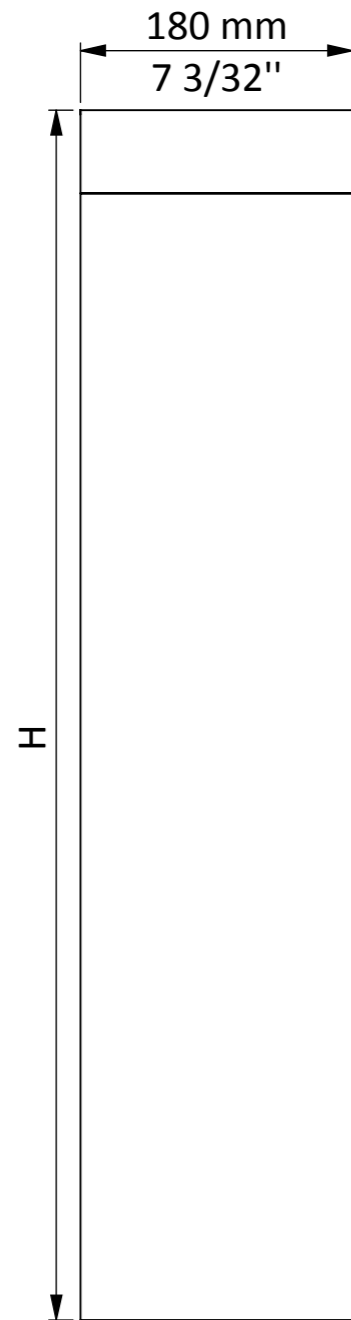

## LB6048.575-DUO

H
800 mm 31 1/2"
250 mm 9 27/32"