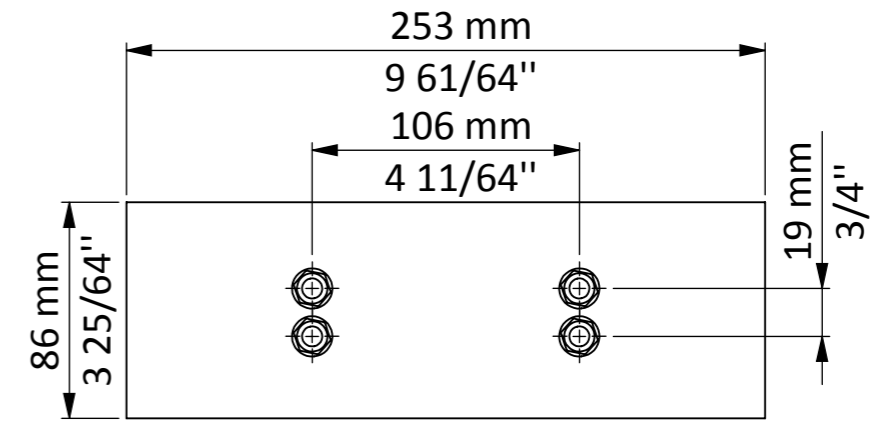

## LB6048.575-DUO

H
800 mm 31 1/2"
250 mm 9 27/32"