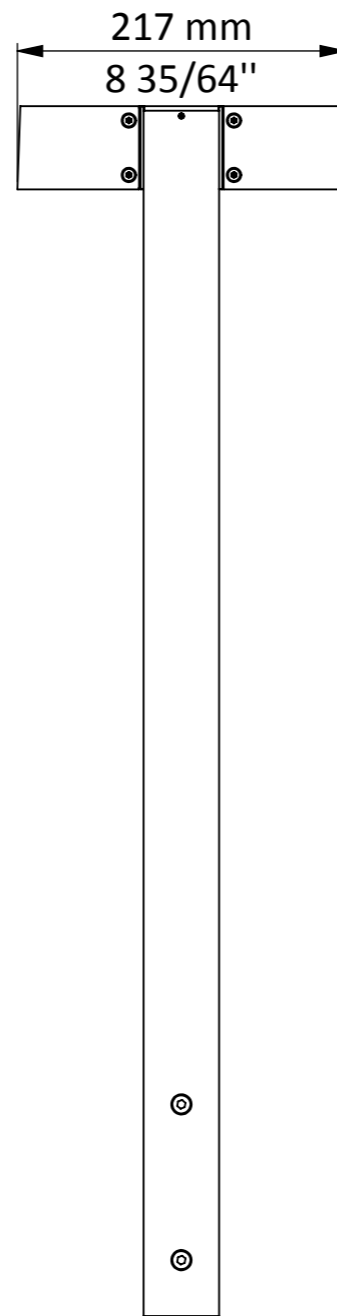

## LB6048.575-DUO

H
800 mm 31 1/2"
250 mm 9 27/32"