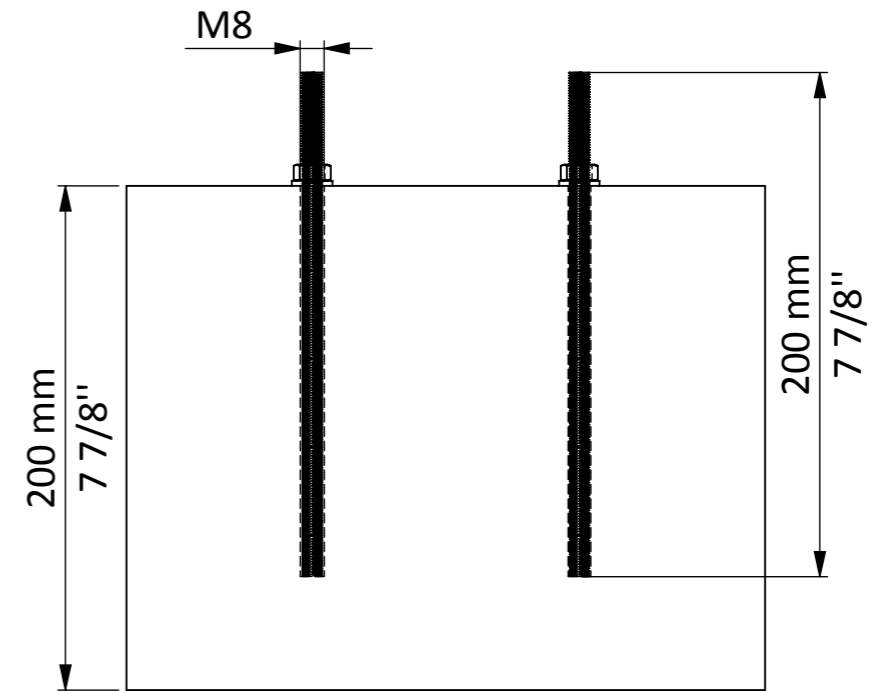

## LB6048.575-DUO

H
800 mm 31 1/2"
250 mm 9 27/32"