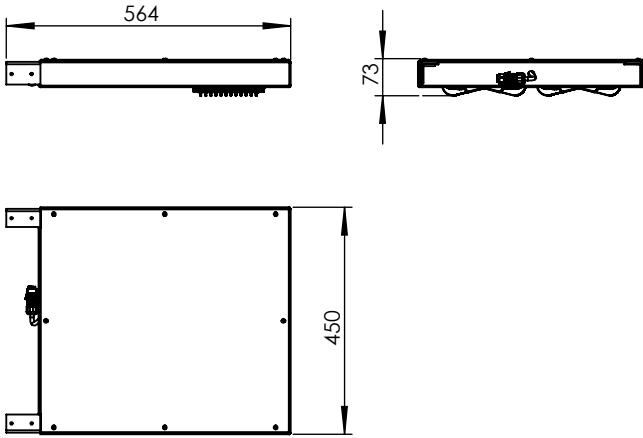

Installation and Maintenance Manual

Weight: For 2ML: 6,5 Kg

For 4ML: 9 Kg

*NOT : Tüm ölçüler milimetredir.

*NOTE : All dimensions are in millimetres.

*Montaj ve Bakım sadece yetkili personel tarafından yapılmalıdır.