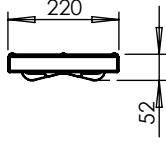

A (mm)	Ağırlık Weight (Kg)	Armatür Kodu Luminaire Code
-----------	---------------------------	--------------------------------

1 ML	450	2,5	LL2030.671
------	-----	-----	------------

2 ML	450	3	LL2030.672
------	-----	---	------------

3 ML	590	3,5	LL2030.673
------	-----	-----	------------

1

8xM4 Civata
Bolts
2,5 Nm

2

M4 Somun
Bolts

2.1

2.2

M4 Civata
Bolts
2,5 Nm