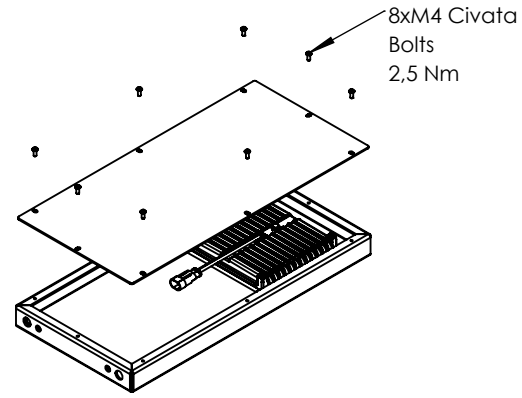

A (mm)	Ağırlık Weight (Kg)	Armatür Kodu Luminaire Code
-----------	---------------------------	--------------------------------

1 ML	450	2,5	LL2030.671
------	-----	-----	------------

2 ML	450	3	LL2030.672
------	-----	---	------------

3 ML	590	3,5	LL2030.673
------	-----	-----	------------

1

8xM4 Civata
Bolts
2,5 Nm

2

M4 Somun
Bolts

2.1

2.2

M4 Civata
Bolts
2,5 Nm