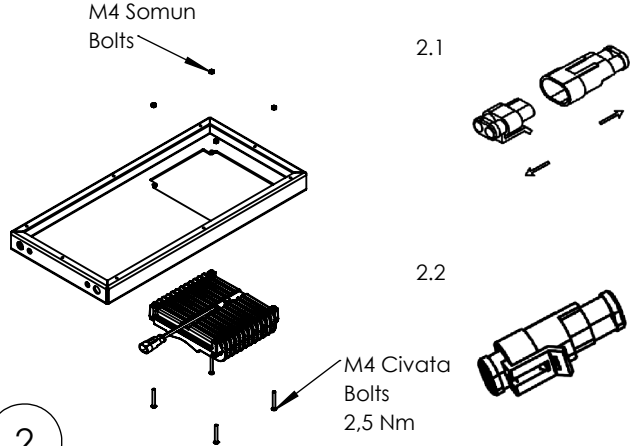

A (mm)	Ağırlık Weight (Kg)	Armatür Kodu Luminaire Code
-----------	---------------------------	--------------------------------

1 ML	450	2,5	LL2030.671
------	-----	-----	------------

2 ML	450	3	LL2030.672
------	-----	---	------------

3 ML	590	3,5	LL2030.673
------	-----	-----	------------

1

8xM4 Civata
Bolts
2,5 Nm

2

M4 Somun
Bolts

2.1

2.2

M4 Civata
Bolts
2,5 Nm