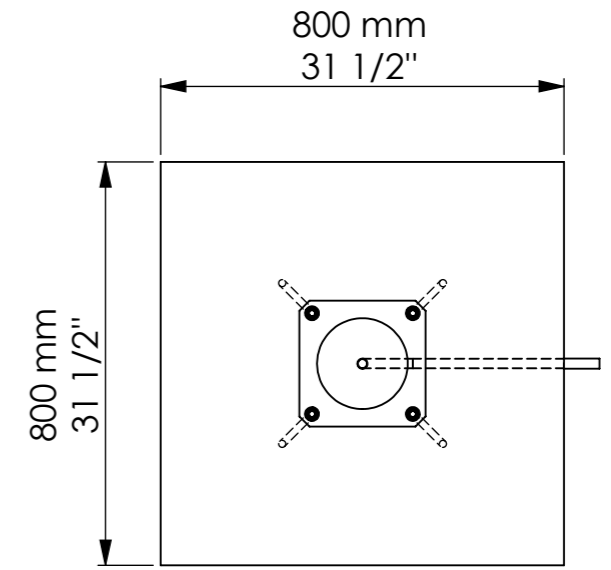

TILA S AFX 2 MODULE LL2030.862

H
3000 10'
4000 13'