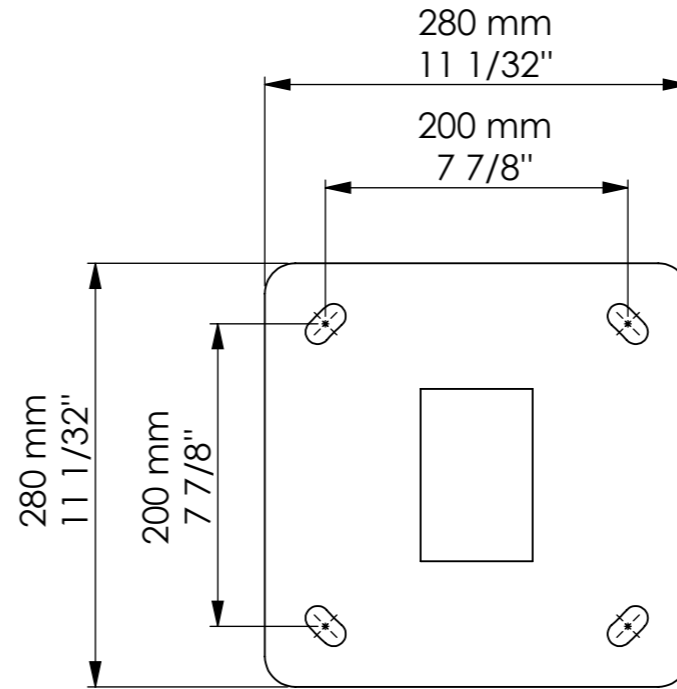

TILA S AFX 2 MODULE LL2030.862

H
3000 10'
4000 13'