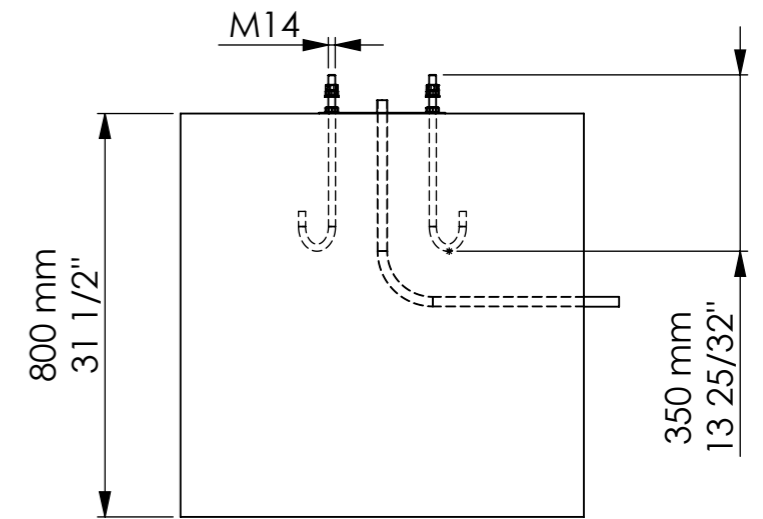

TILA S AFX 2 MODULE LL2030.862

H
3000 10'
4000 13'