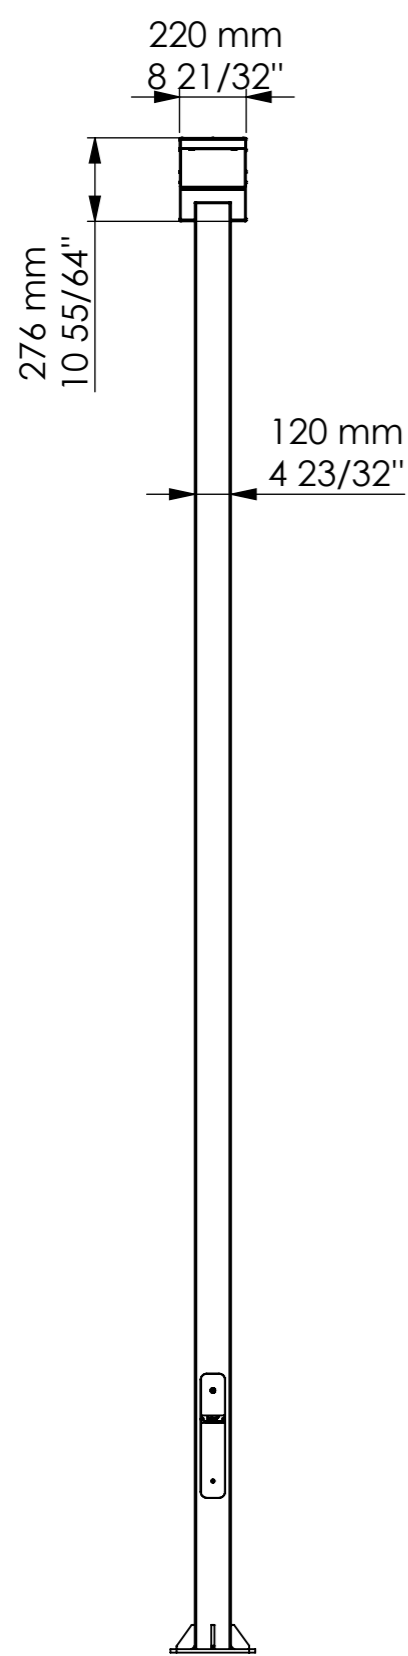

TILA S AFX 2 MODULE LL2030.862

H
3000 10'
4000 13'