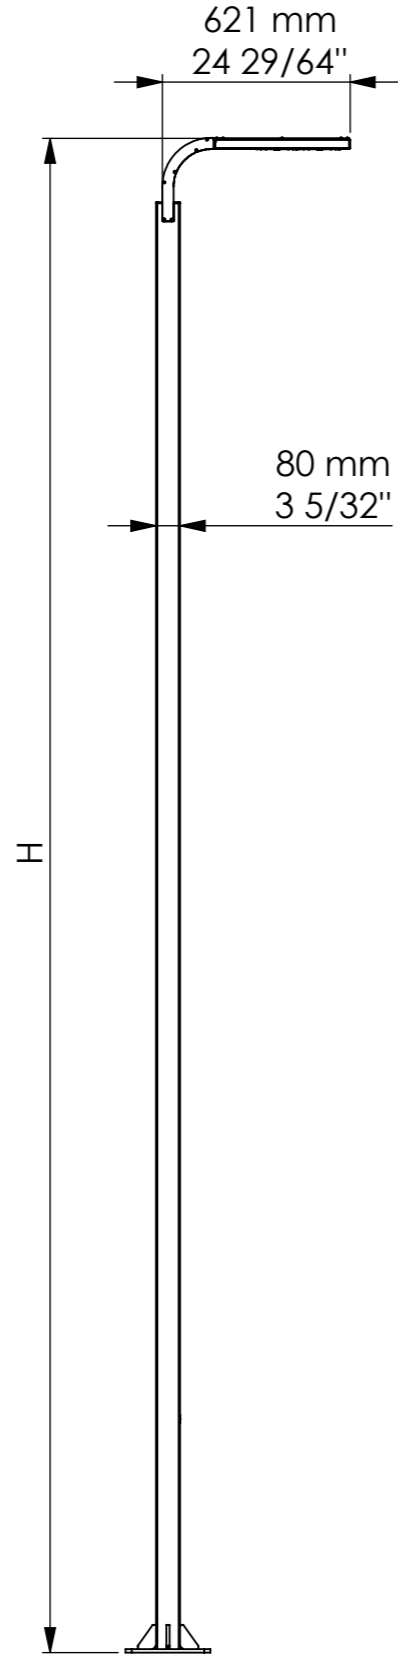

TILA S AFX 2 MODULE LL2030.862

H
3000 10'
4000 13'