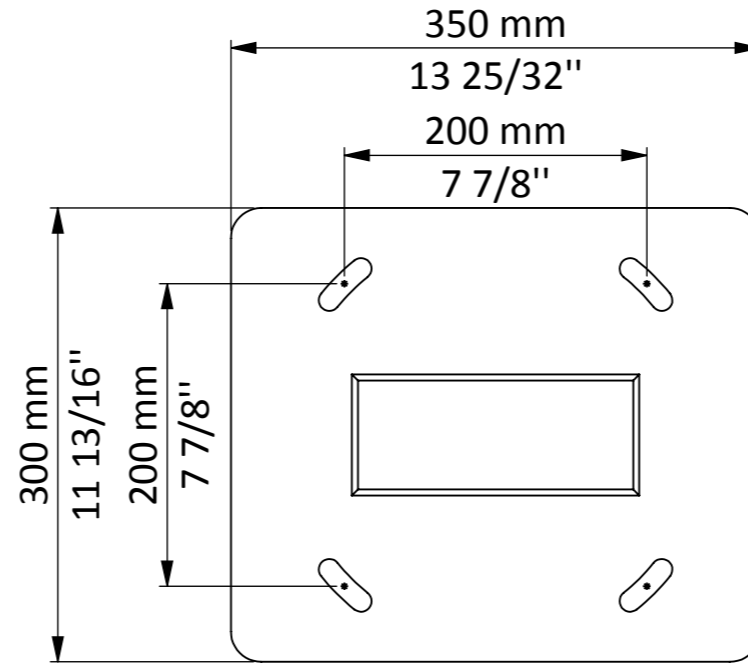

PRIFMA LL2042.681

| |
|----------------|
| H |
| 3000 mm 10' |
| 4000 mm 13' |