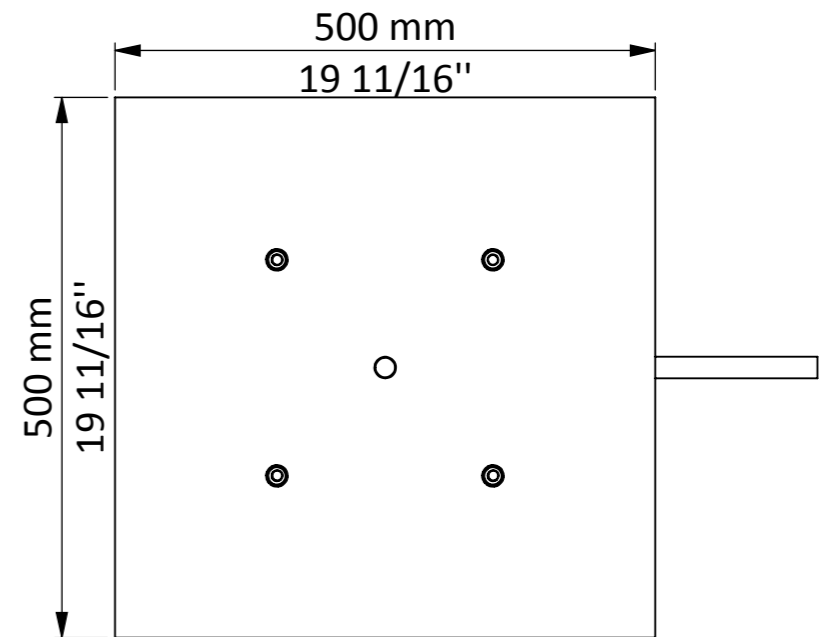

PRIFMA LL2042.681

| |
|----------------|
| H |
| 3000 mm 10' |
| 4000 mm 13' |