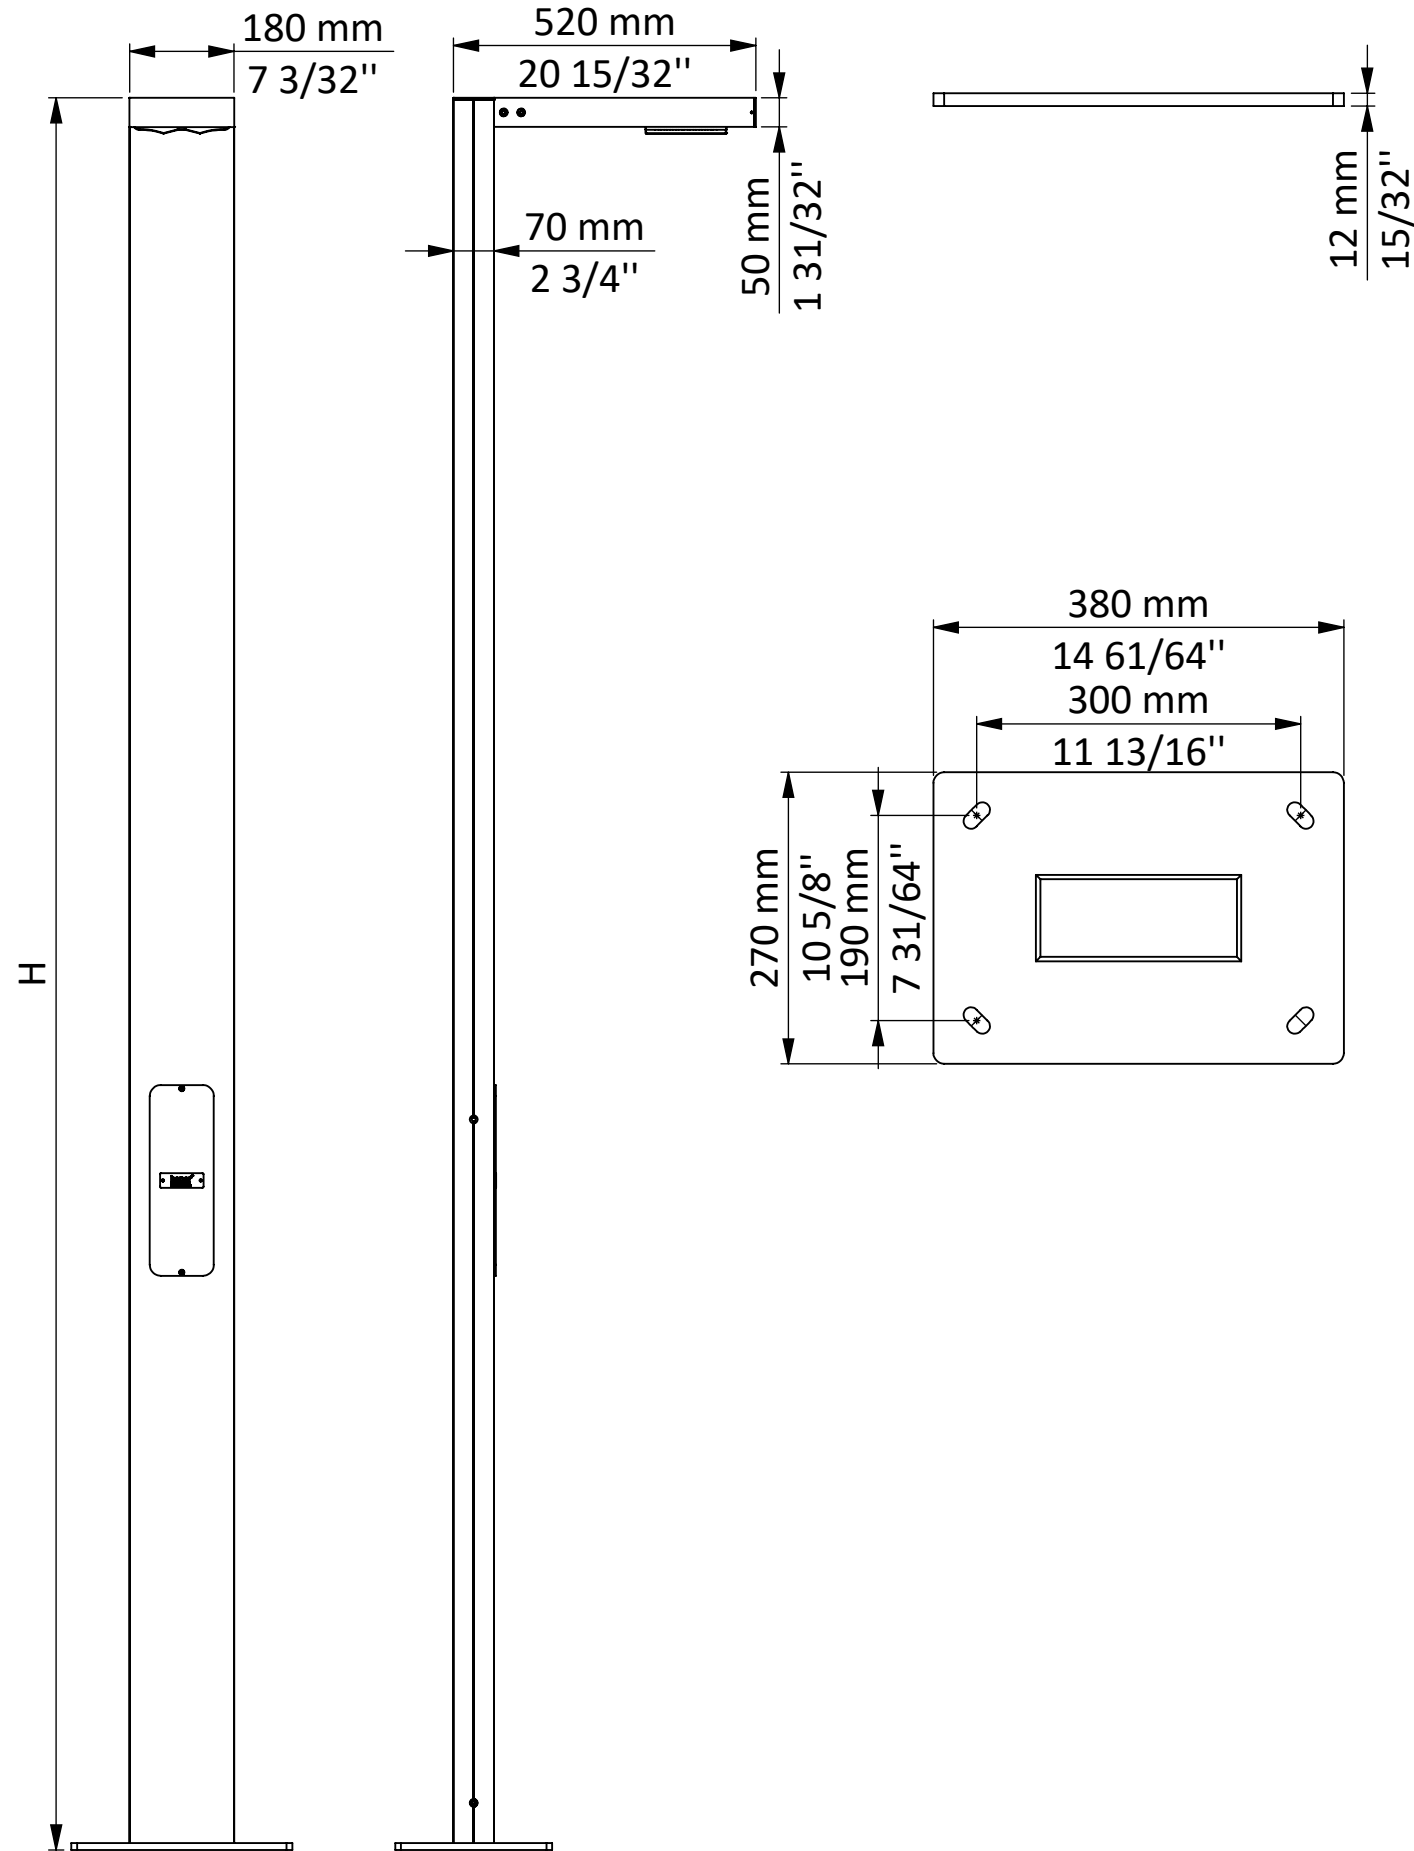

PRIFMA LL2042.681

H
3000 mm 10'
4000 mm 13'