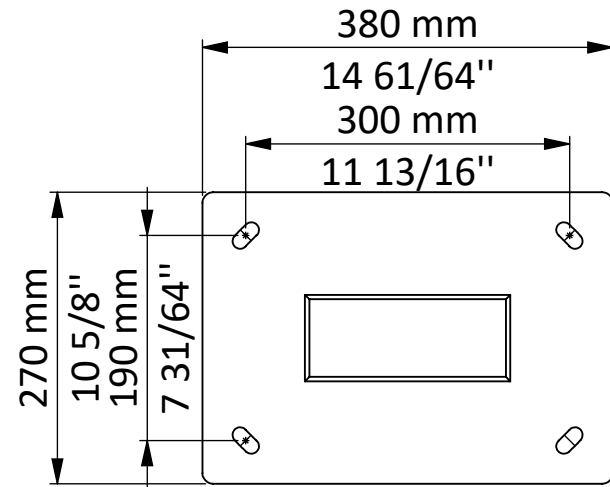

PRIFMA LL2042.681

H
3000 mm 10'
4000 mm 13'