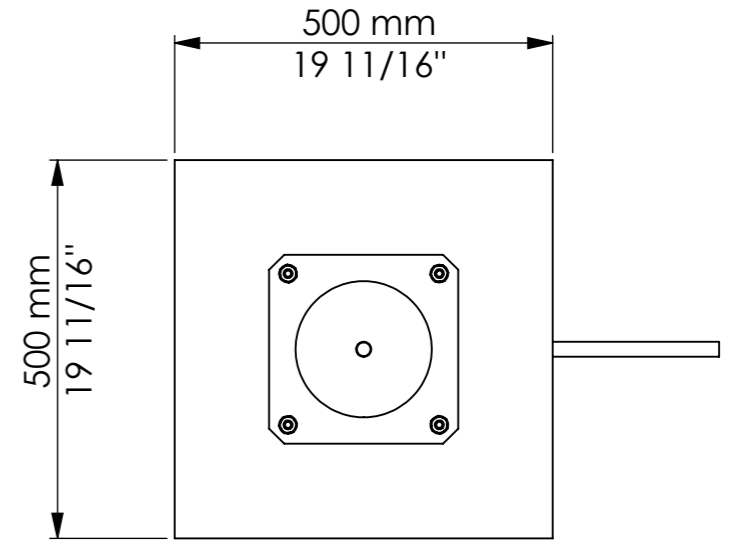

PRIFMA AFX 1 MODULE DUO LL2044.861

H
3000 mm 10'
4000 mm 13'