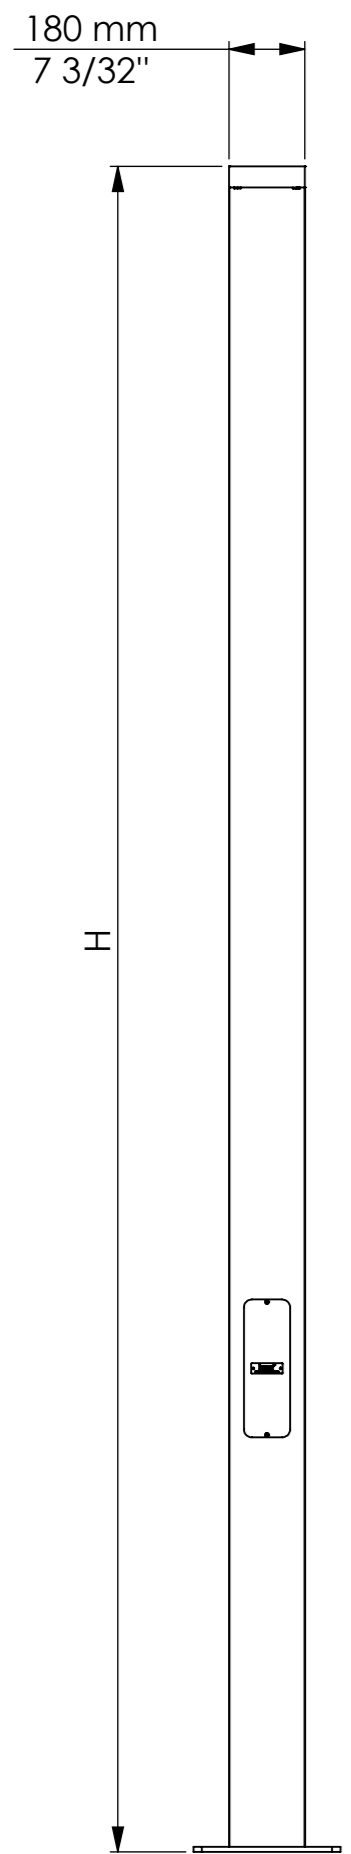

PRIFMA AFX 1 MODULE DUO LL2044.861

H
3000 mm 10'
4000 mm 13'