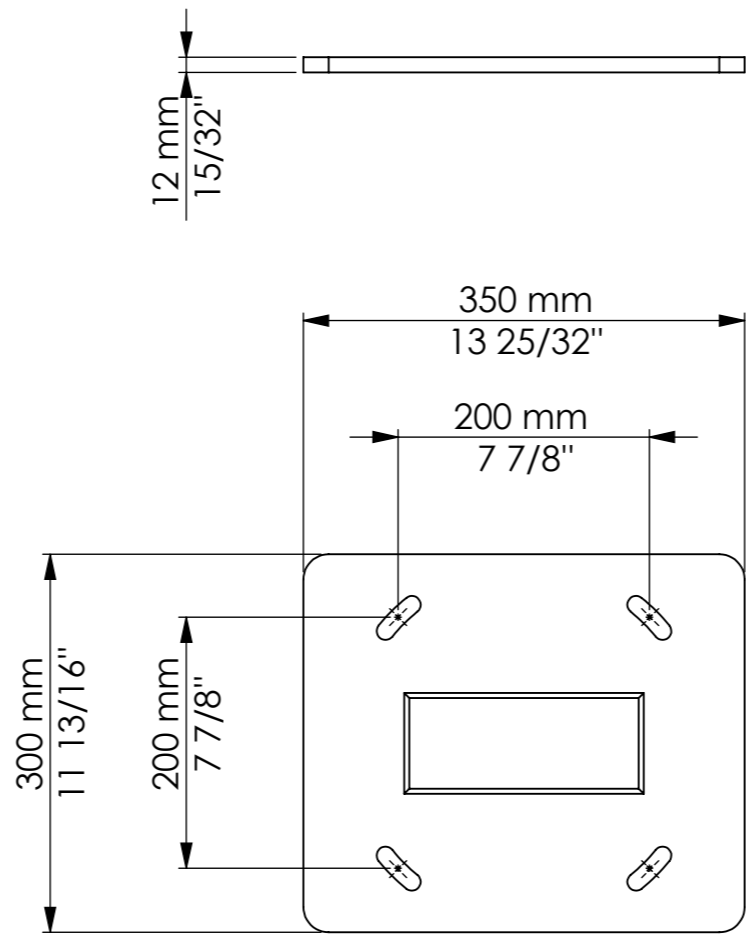

PRIFMA AFX 1 MODULE DUO LL2044.861

H
3000 mm 10'
4000 mm 13'