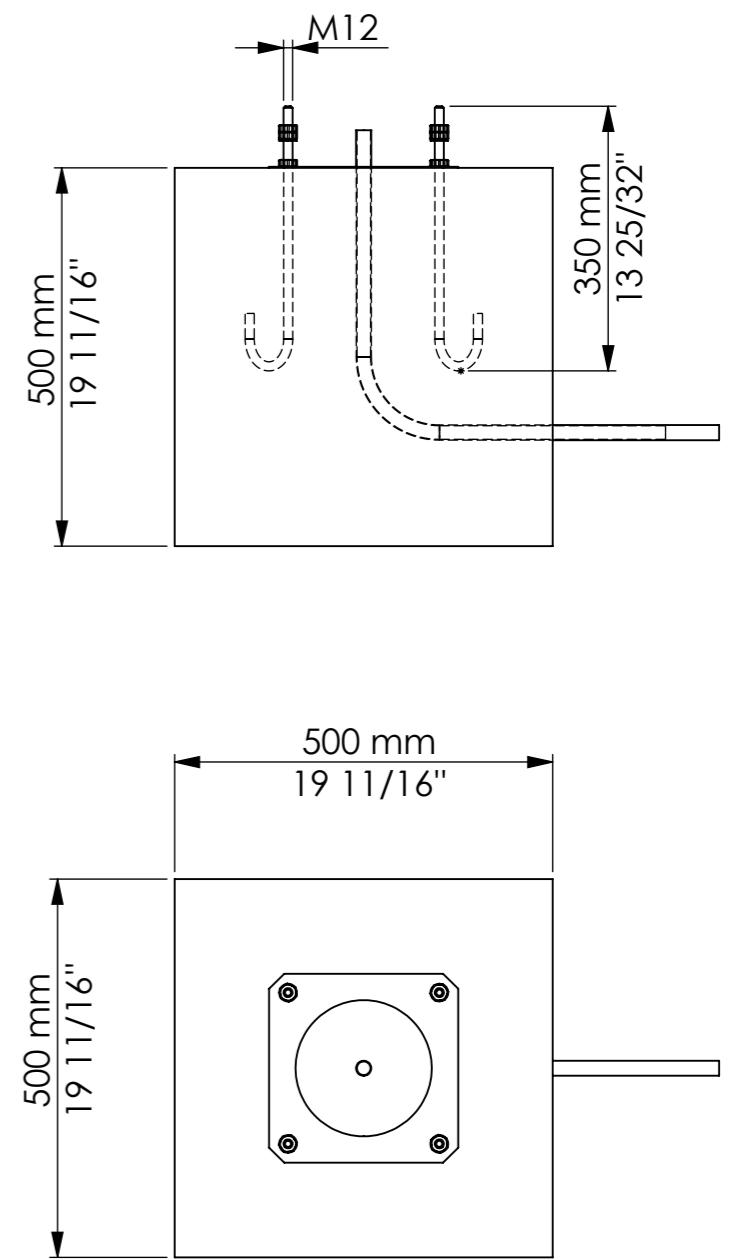

PRIFMA AFX 1 MODULE DUO LL2044.861

H
3000 mm 10'
4000 mm 13'