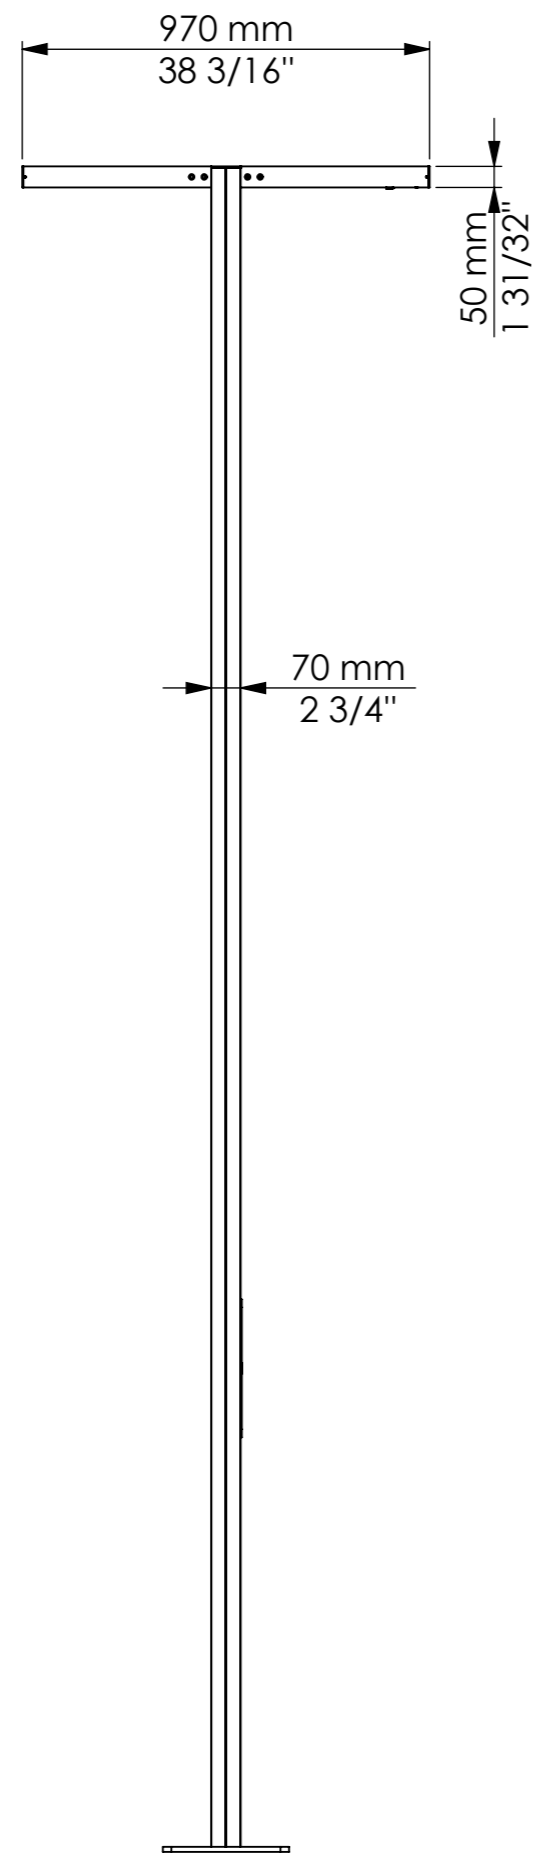

PRIFMA AFX 1 MODULE DUO LL2044.861

H
3000 mm 10'
4000 mm 13'