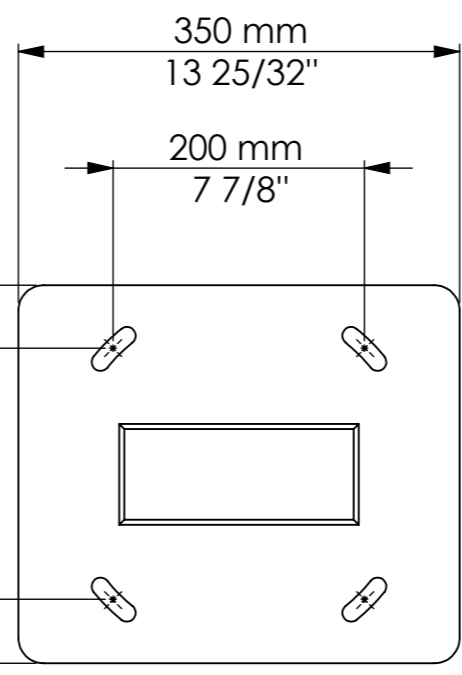

PRIFMA AFX 1 MODULE DUO LL2044.861

H
3000 mm 10'
4000 mm 13'