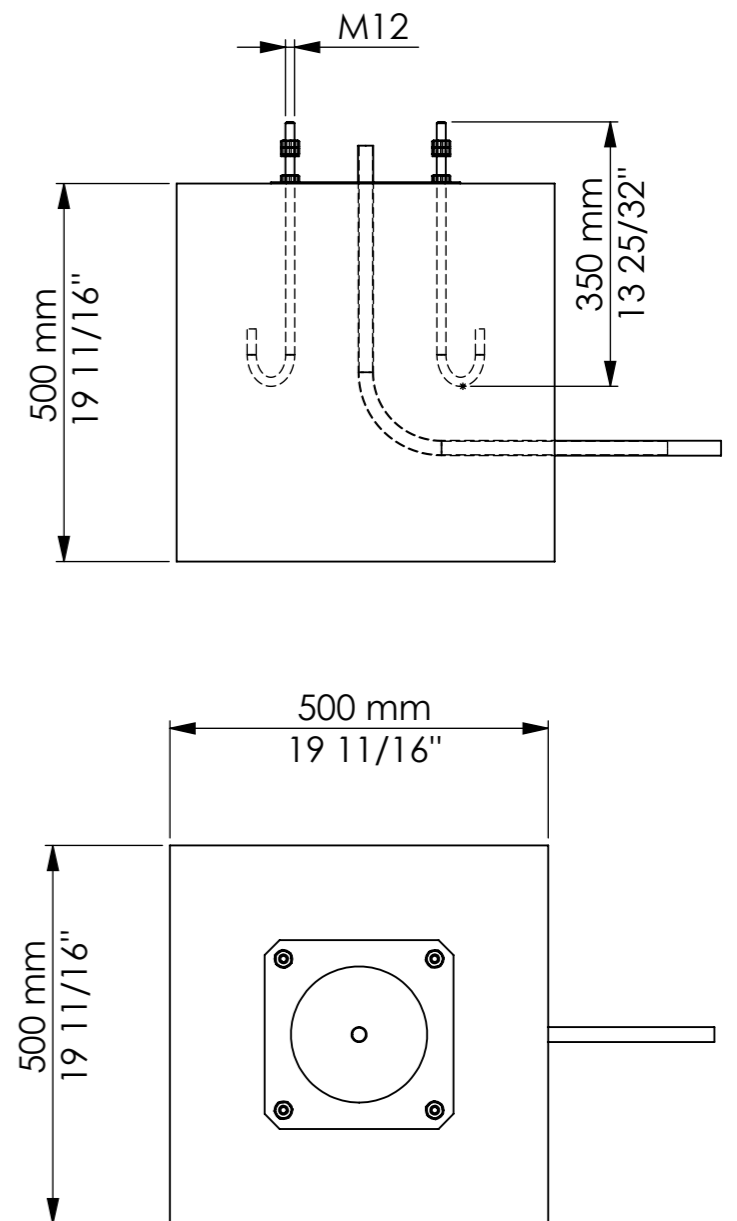

PRIFMA AFX 2 MODULE DUO

LL2044.862

H
3000 mm 10'
4000 mm 13'