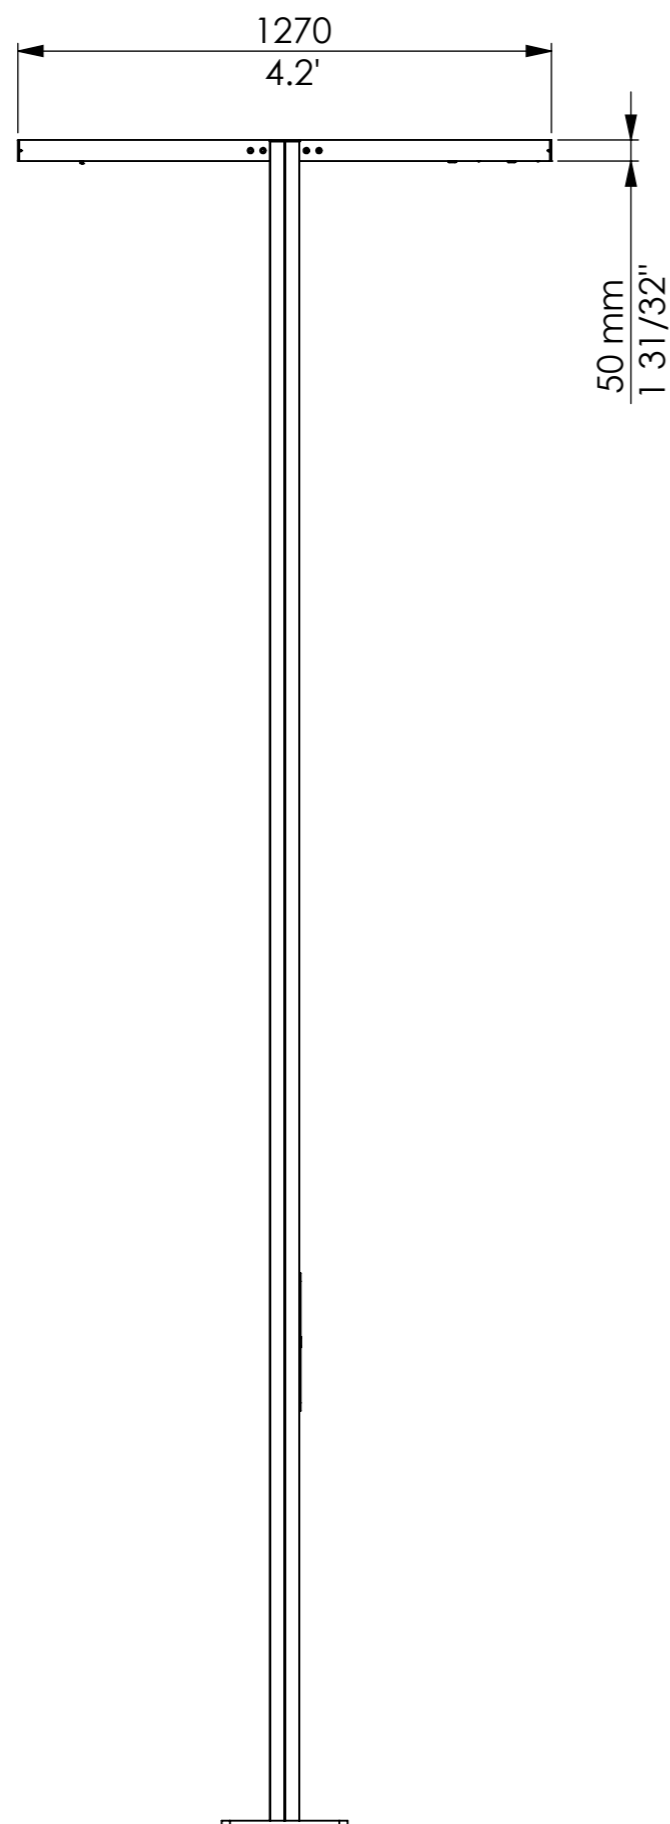

PRIFMA AFX 2 MODULE DUO

LL2044.862

H
3000 mm 10'
4000 mm 13'