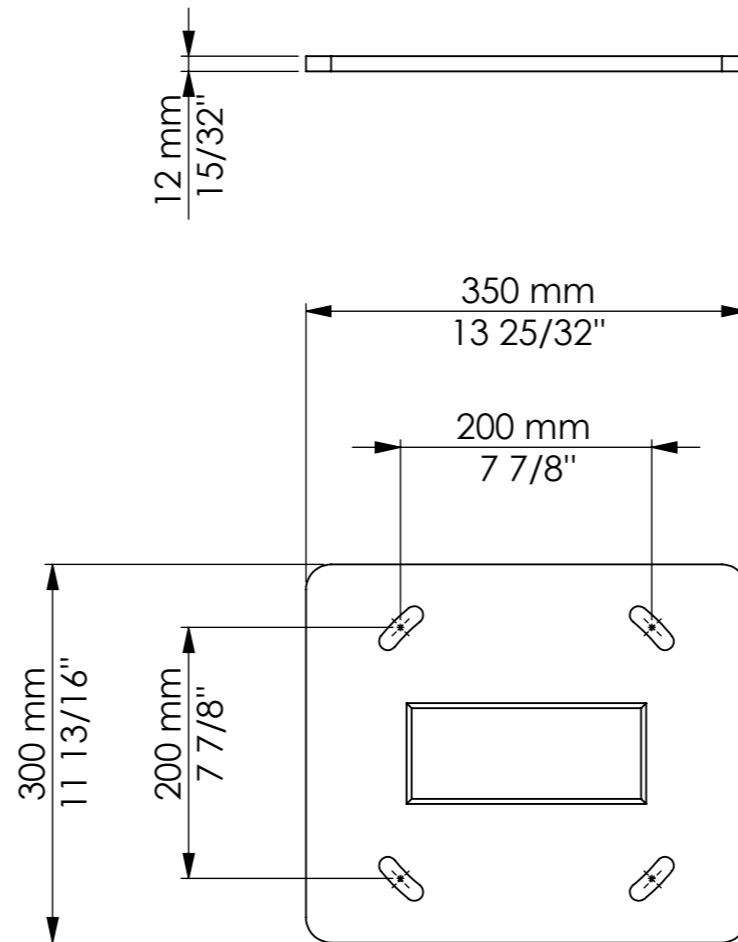

PRIFMA AFX 2 MODULE DUO

LL2044.862

H
3000 mm 10'
4000 mm 13'