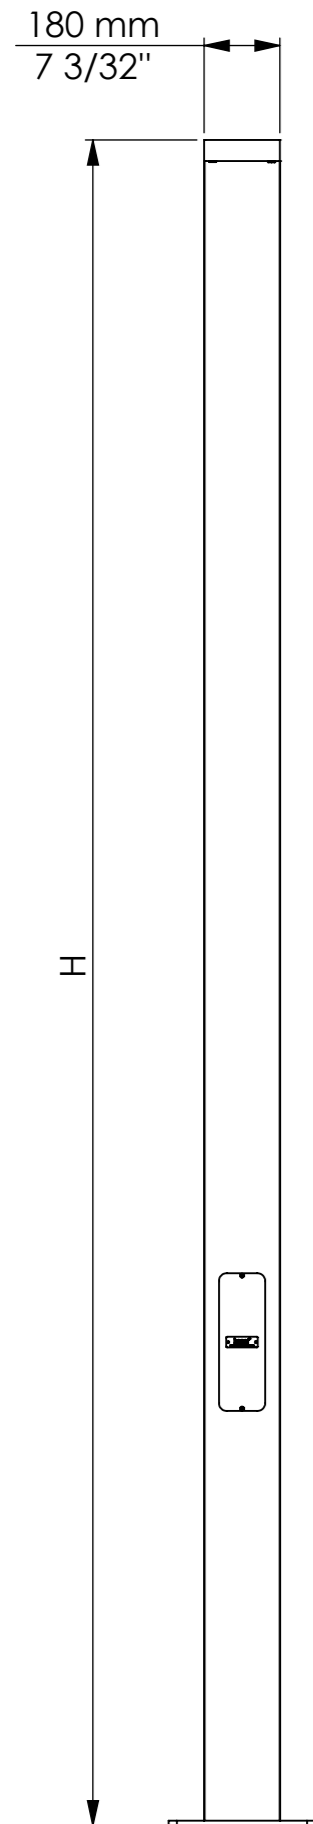

PRIFMA AFX 2 MODULE DUO

LL2044.862

H
3000 mm 10'
4000 mm 13'